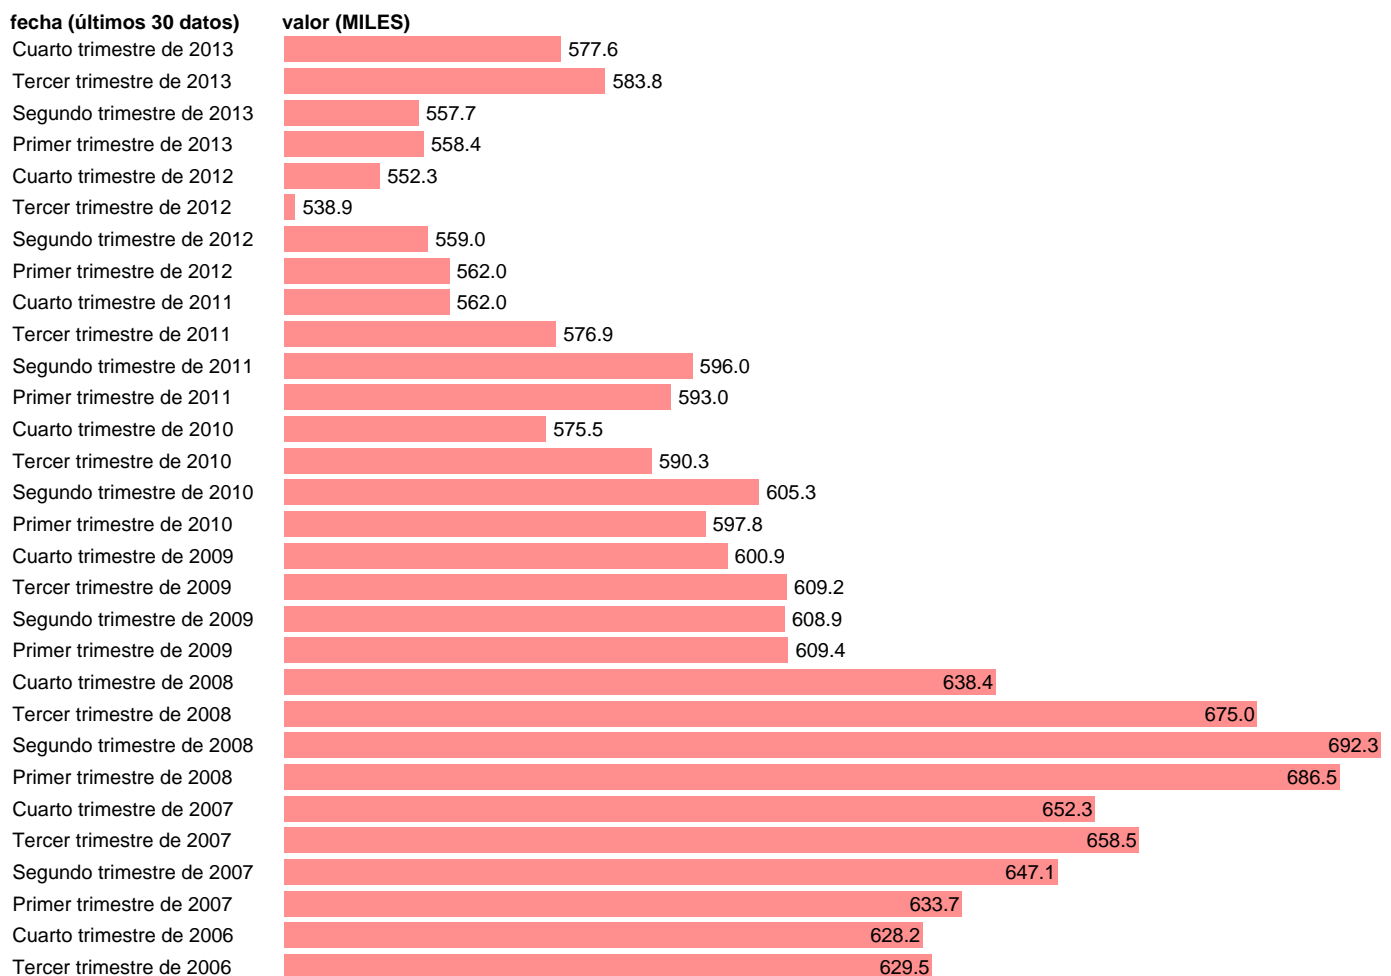

## OCUPADOS EN OTROS SERVICIOS LIGADOS A LA PRODUCCIÓN

Estadística: [OCUPADOS EN OTROS SERVICIOS LIGADOS A LA PRODUCCIÓN](#)

Enlace permanente (Permalink): <https://tematicas.org/M1/1v21205/>

Notas: **SERIE HOMOGENEIZADA POR EL INE. NUEVA PROYECCIÓN POBLACIÓN CENSO 2001. CAMBIOS METODOLÓGICOS EN LOS PRIMEROS TRIMESTRES DE 2002 Y 2005 ACTUALIZA: ÁREA MERCADO LABORAL SUMA DE LAS DIVISIONES 64,65,66,68,77 DE LA CNAE-09 DESDE EL T.I.08 HACIA ATRÁS SERIE ENLAZADA(CNAE-09 CON CNAE-03) POR LA SGACYPE**

Fuente: **INE(EPA-CNAE09).**

Frecuencia: **Trimestral.**

Unidades: **MILES.**

Datos disponibles desde **Segundo trimestre de 1987** hasta **Cuarto trimestre de 2013.**

Valor más alto alcanzado en Segundo trimestre de 2008: **692.3.**

Valor más bajo alcanzado en Segundo trimestre de 1987: **289.9.**

[Pulse aquí](#) para acceder a los datos completos actualizados y a la representación gráfica estadística.