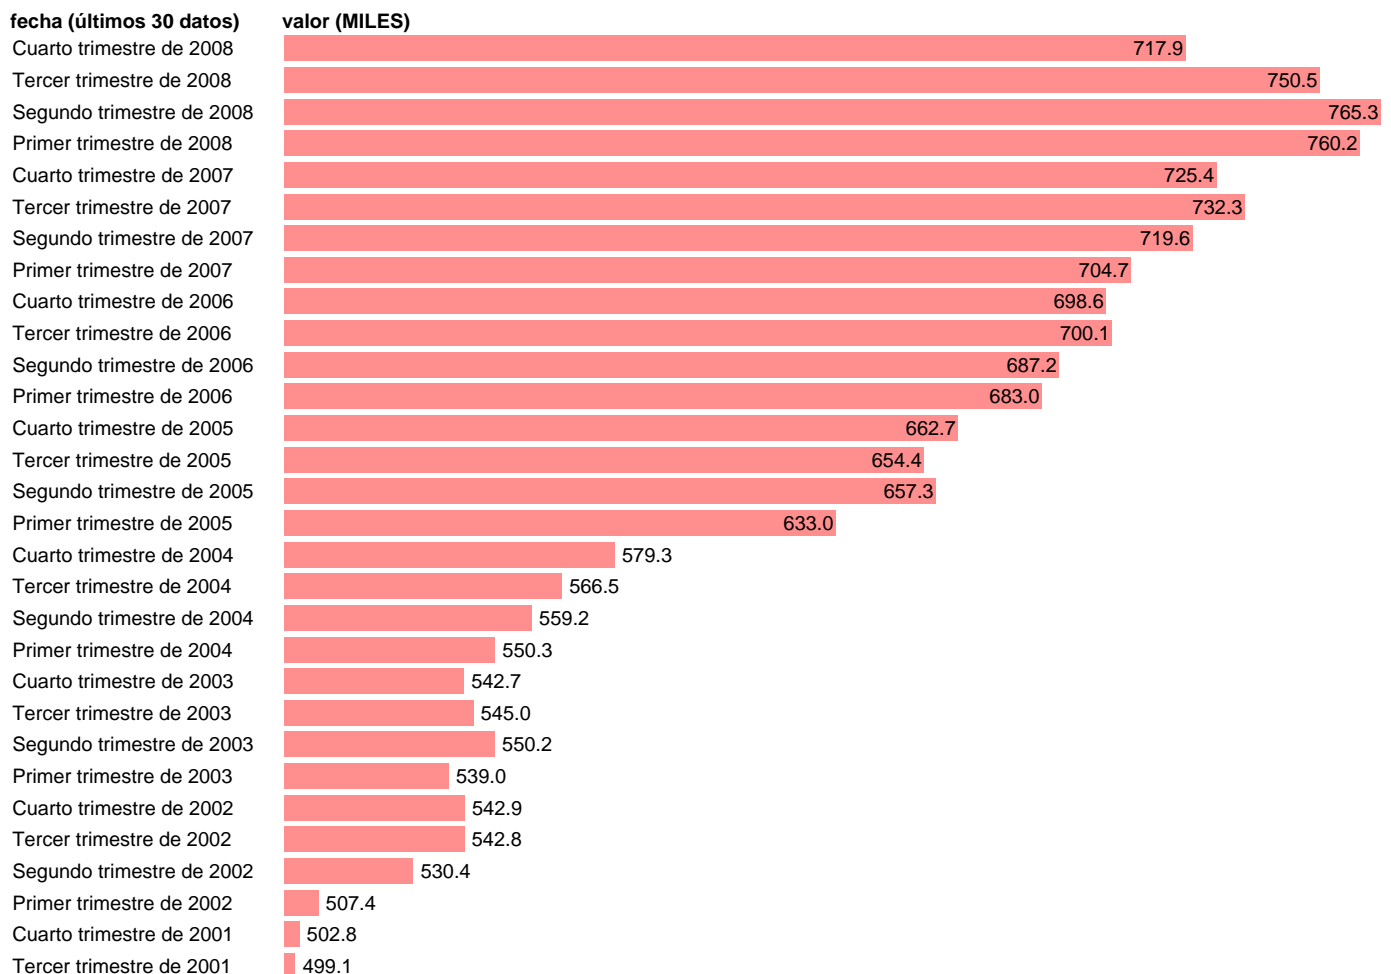

OCUPADOS EN OTROS SERVICIOS LIGADOS A LA PRODUCCIÓN

Estadística: [OCUPADOS EN OTROS SERVICIOS LIGADOS A LA PRODUCCIÓN](#)

Enlace permanente (Permalink): <https://tematicas.org/M1/1v21205cn93/>

Notas: **SERIE HOMOGENEIZADA POR EL INE. NUEVA PROYECCIÓN POBLACIÓN CENSO 2001. CAMBIOS METODOLÓGICOS EN LOS PRIMEROS TRIMESTRES DE 2002 Y 2005 ACTUALIZA: ÁREA MERCADO LABORAL SUMA DE LAS DIVISIONES 50,51,52,60,61,62,63 Y 64 DE LA CNAE**

Fuente: **INE(EPA-CNAE93)**.
Frecuencia: **Trimestral**.
Unidades: **MILES**.

Datos disponibles desde **Segundo trimestre de 1987** hasta **Cuarto trimestre de 2008**.
Valor más alto alcanzado en Segundo trimestre de 2008: **765.3**.
Valor más bajo alcanzado en Segundo trimestre de 1987: **322.4**.

[Pulse aquí](#) para acceder a los datos completos actualizados y a la representación gráfica estadística.