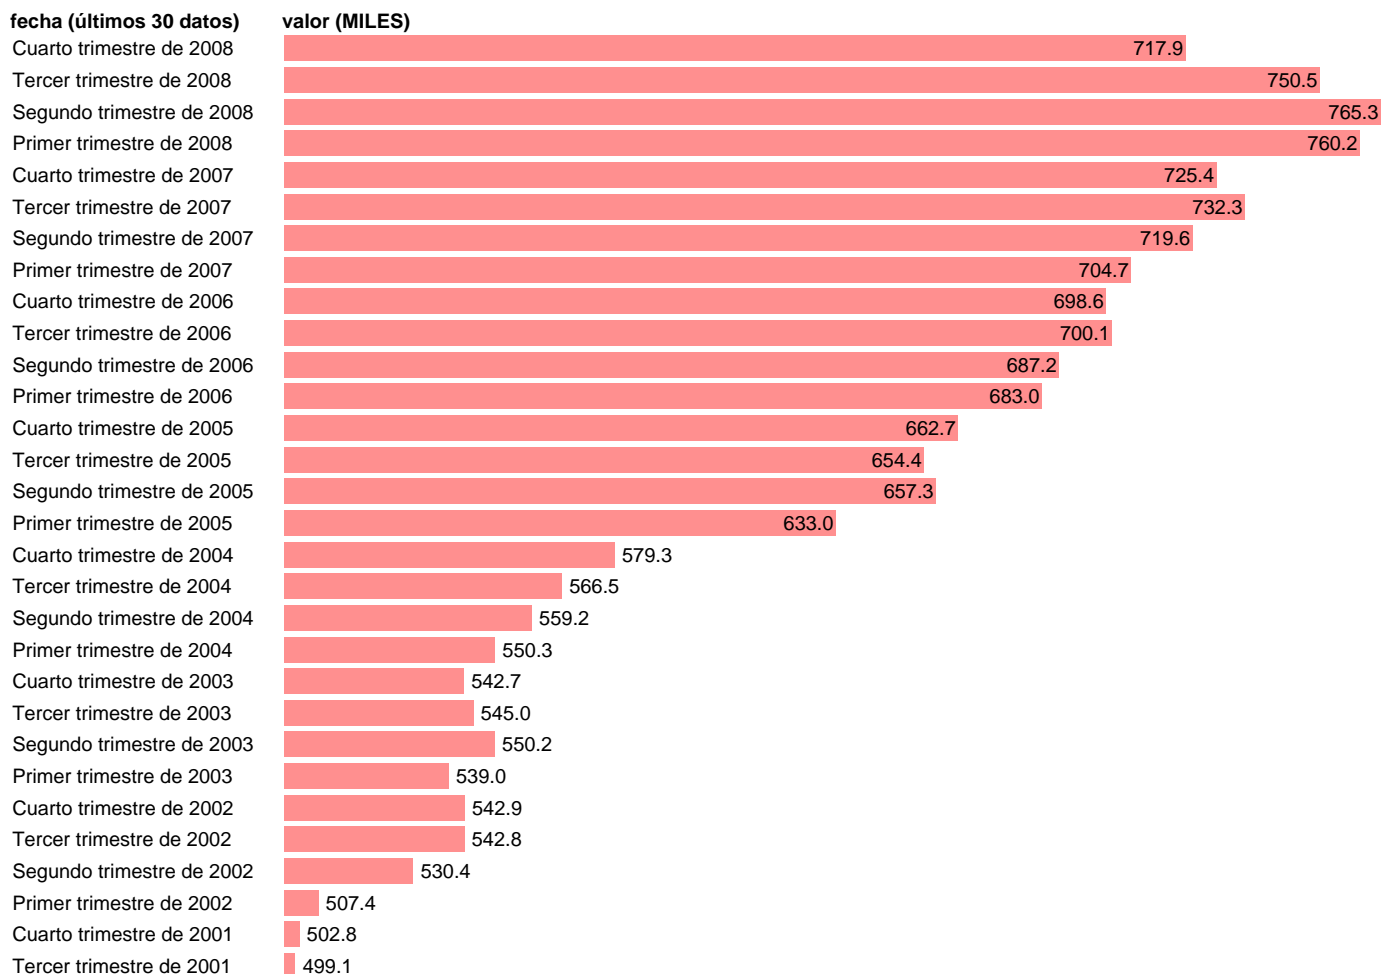

OCUPADOS EN OTROS SERVICIOS LIGADOS A LA PRODUCCIÓN

Estadística: [OCUPADOS EN OTROS SERVICIOS LIGADOS A LA PRODUCCIÓN](#)

Enlace permanente (Permalink): <https://tematicas.org/M1/121205cn93/>

Notas: **SERIE HOMOGENEIZADA POR EL INE. NUEVA PROYECCIÓN POBLACIÓN CENSO 2001. CAMBIOS METODOLÓGICOS EN LOS PRIMEROS TRIMESTRES DE 2002 Y 2005 ACTUALIZA: ÁREA MERCADO LABORAL SUMA DE LAS DIVISIONES 50,51,52,60,61,62,63 Y 64 DE LA CNAE**

Fuente: **INE(EPA-CNAE93)**.
Frecuencia: **Trimestral**.
Unidades: **MILES**.

Datos disponibles desde **Segundo trimestre de 1987** hasta **Cuarto trimestre de 2008**.
Valor más alto alcanzado en Segundo trimestre de 2008: **765.3**.
Valor más bajo alcanzado en Segundo trimestre de 1987: **322.4**.

[Pulse aquí](#) para acceder a los datos completos actualizados y a la representación gráfica estadística.