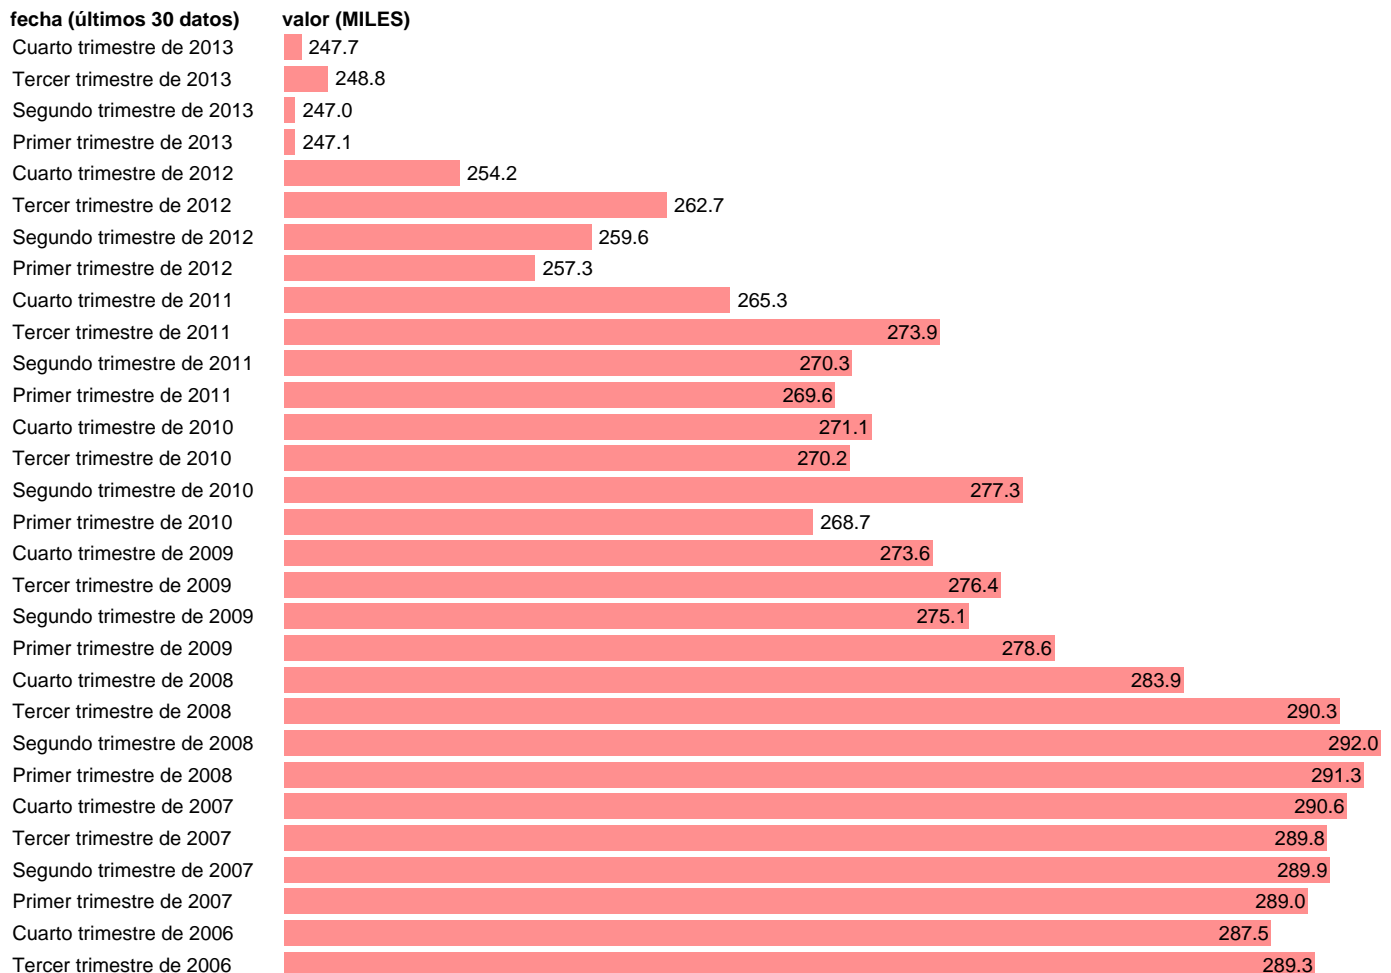

OCUPADOS EN NAVARRA

Estadística: [OCUPADOS EN NAVARRA](#)

Enlace permanente (Permalink): <https://tematicas.org/M1/1h28115/>

Notas: **SERIE HOMOGENEIZADA POR EL INE. NUEVA PROYECCIÓN POBLACIÓN CENSO 2001 ACTUALIZA: ÁREA MERCADO LABORAL**

Fuente: **INE.**

Frecuencia: **Trimestral.**

Unidades: **MILES.**

Datos disponibles desde **Tercer trimestre de 1976** hasta **Cuarto trimestre de 2013.**

Valor más alto alcanzado en Segundo trimestre de 2008: **292.**

Valor más bajo alcanzado en Primer trimestre de 1984: **156.3.**

[Pulse aquí](#) para acceder a los datos completos actualizados y a la representación gráfica estadística.