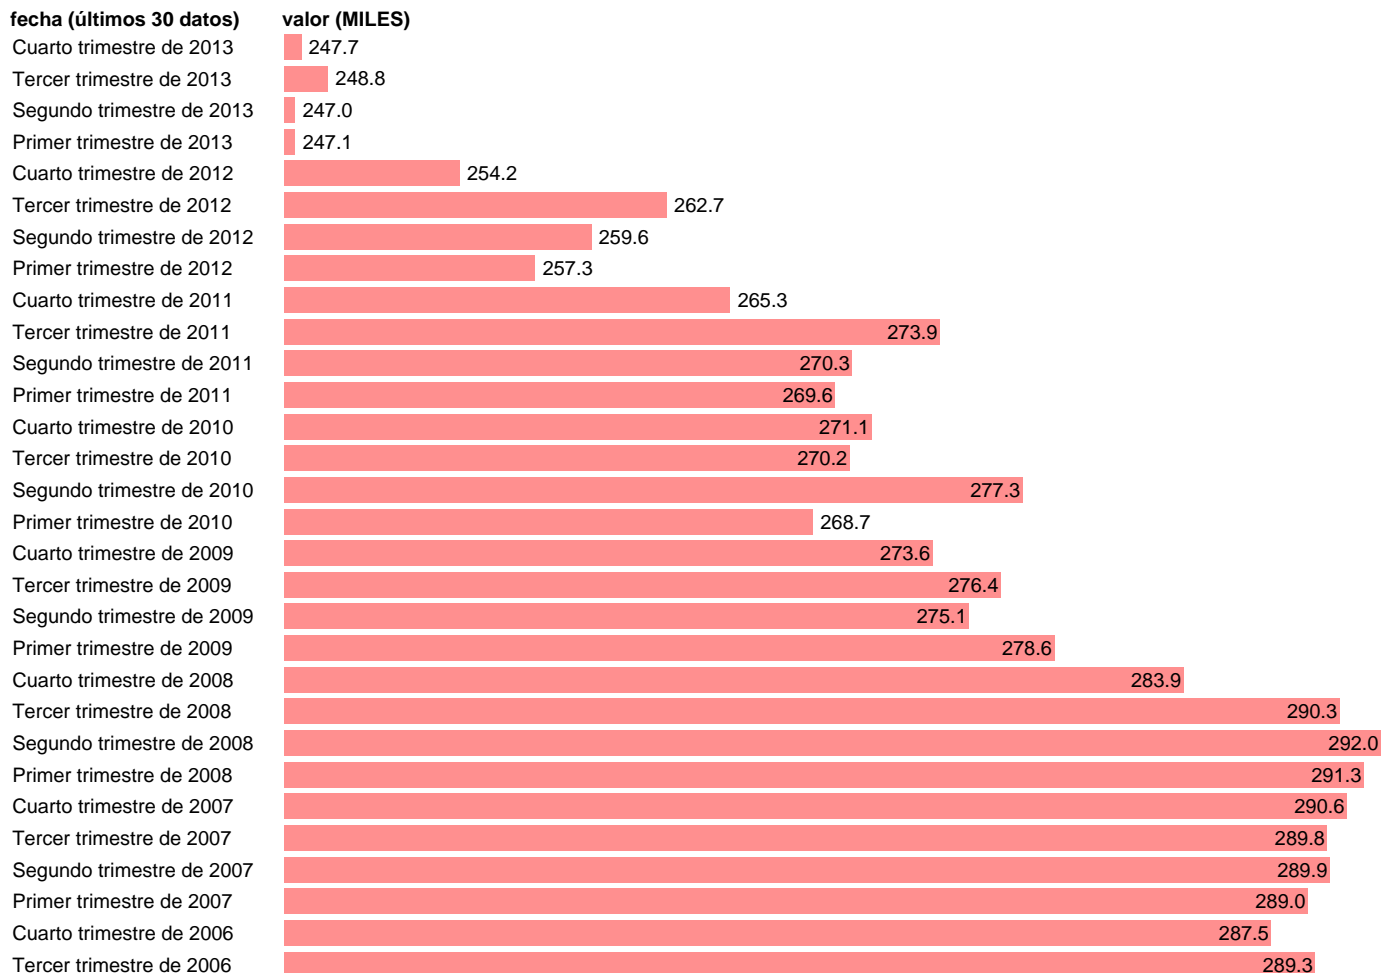

OCUPADOS EN NAVARRA

Estadística: [OCUPADOS EN NAVARRA](#)

Enlace permanente (Permalink): <https://tematicas.org/M1/1h28031/>

Notas: **SERIE HOMOGENEIZADA POR EL INE. NUEVA PROYECCIÓN POBLACIÓN CENSO 2001 ACTUALIZA: ÁREA MERCADO LABORAL**

Fuente: **INE.**

Frecuencia: **Trimestral.**

Unidades: **MILES.**

Datos disponibles desde **Tercer trimestre de 1976** hasta **Cuarto trimestre de 2013.**

Valor más alto alcanzado en Segundo trimestre de 2008: **292.**

Valor más bajo alcanzado en Primer trimestre de 1984: **156.3.**

[Pulse aquí](#) para acceder a los datos completos actualizados y a la representación gráfica estadística.