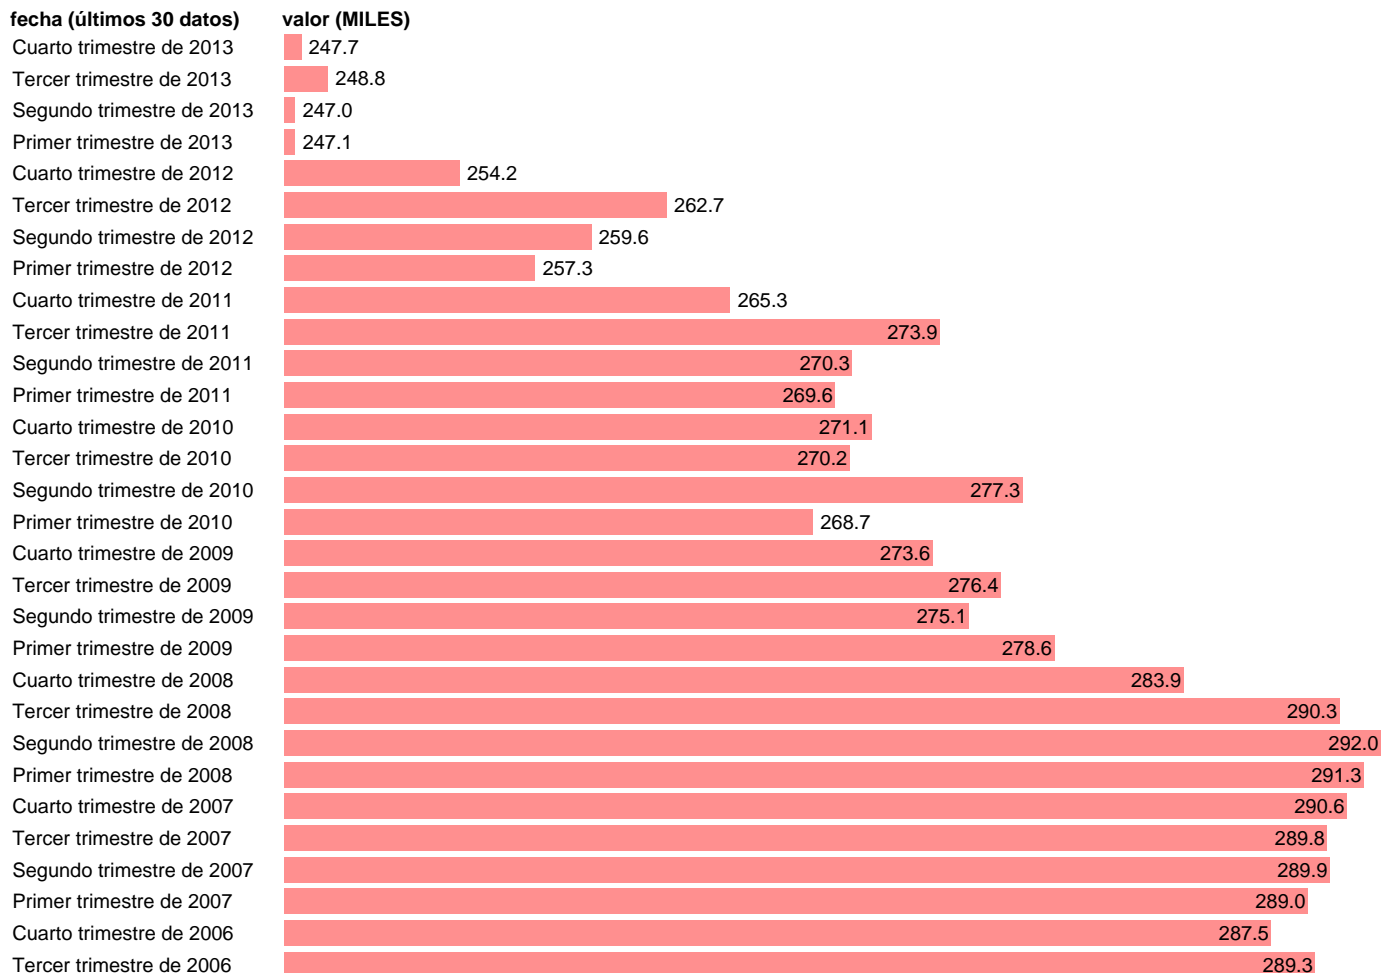

## OCUPADOS EN NAVARRA

Estadística: [OCUPADOS EN NAVARRA](#)

Enlace permanente (Permalink): <https://tematicas.org/M1/1v28031/>

Notas: **SERIE HOMOGENEIZADA POR EL INE. NUEVA PROYECCIÓN POBLACIÓN CENSO 2001 ACTUALIZA: ÁREA MERCADO LABORAL**

Fuente: **INE.**

Frecuencia: **Trimestral.**

Unidades: **MILES.**

Datos disponibles desde **Tercer trimestre de 1976** hasta **Cuarto trimestre de 2013.**

Valor más alto alcanzado en Segundo trimestre de 2008: **292.**

Valor más bajo alcanzado en Primer trimestre de 1984: **156.3.**

[Pulse aquí](#) para acceder a los datos completos actualizados y a la representación gráfica estadística.