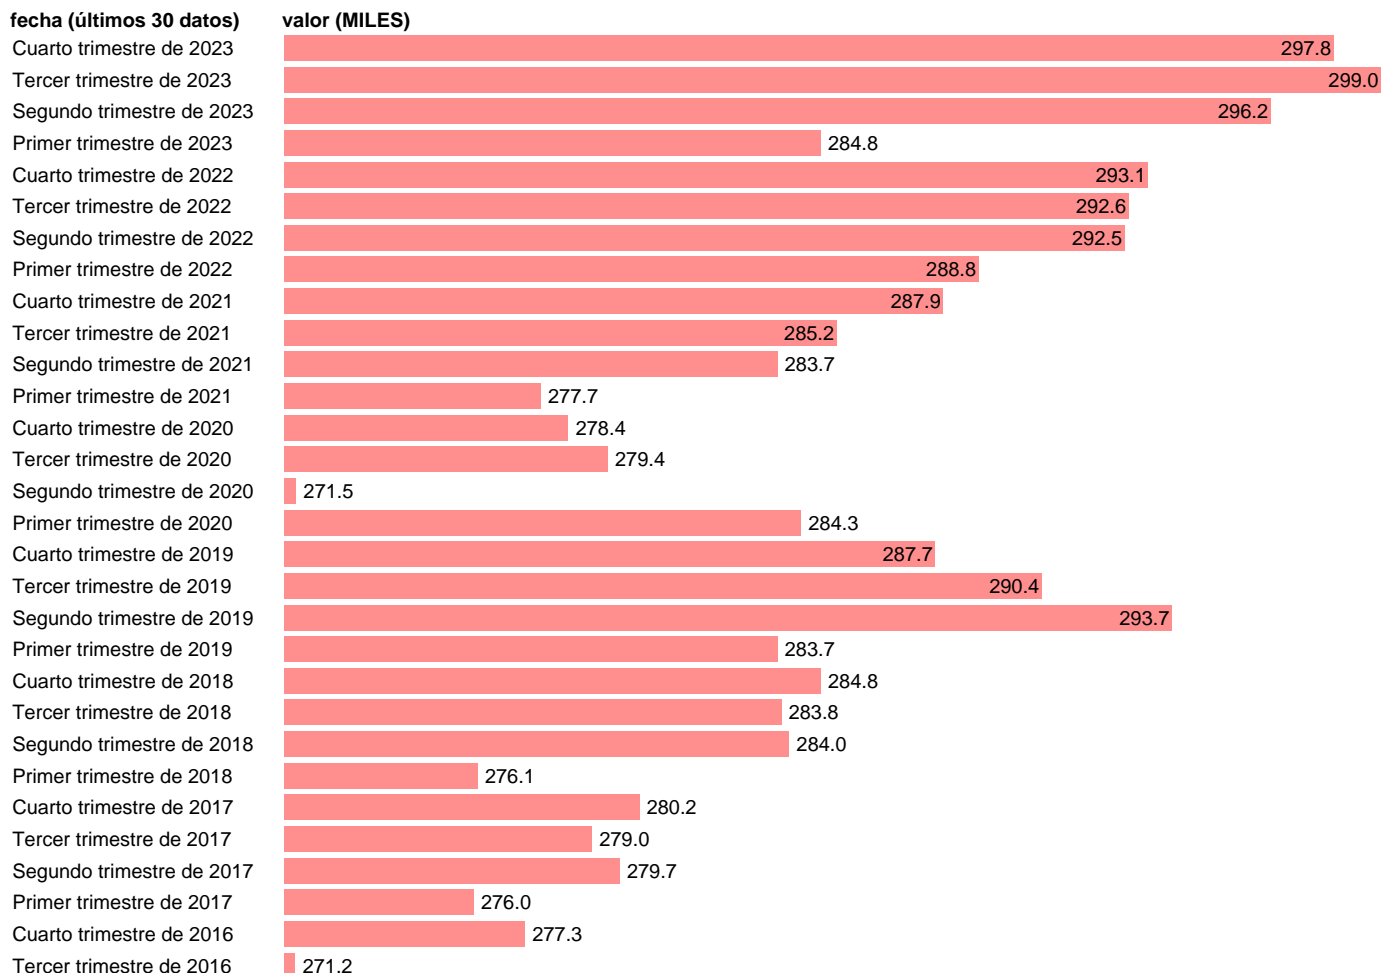

OCUPADOS. NAVARRA, COMUNIDAD FORAL

Estadística: [OCUPADOS. NAVARRA, COMUNIDAD FORAL](#)

Enlace permanente (Permalink): <https://tematicas.org/M1/128115/>

Notas: **Encuesta de la población activa (www.ine.es/dyngs/IOE/es/operacion.htm?numinv=30308).**

Fuente: **INE.**

Frecuencia: **Trimestral.**

Unidades: **MILES.**

Datos disponibles desde **Primer trimestre de 2002** hasta **Cuarto trimestre de 2023.**

Valor más alto alcanzado en Tercer trimestre de 2023: **299.**

Valor más bajo alcanzado en Primer trimestre de 2002: **247.4.**

[Pulse aquí](#) para acceder a los datos completos actualizados y a la representación gráfica estadística.