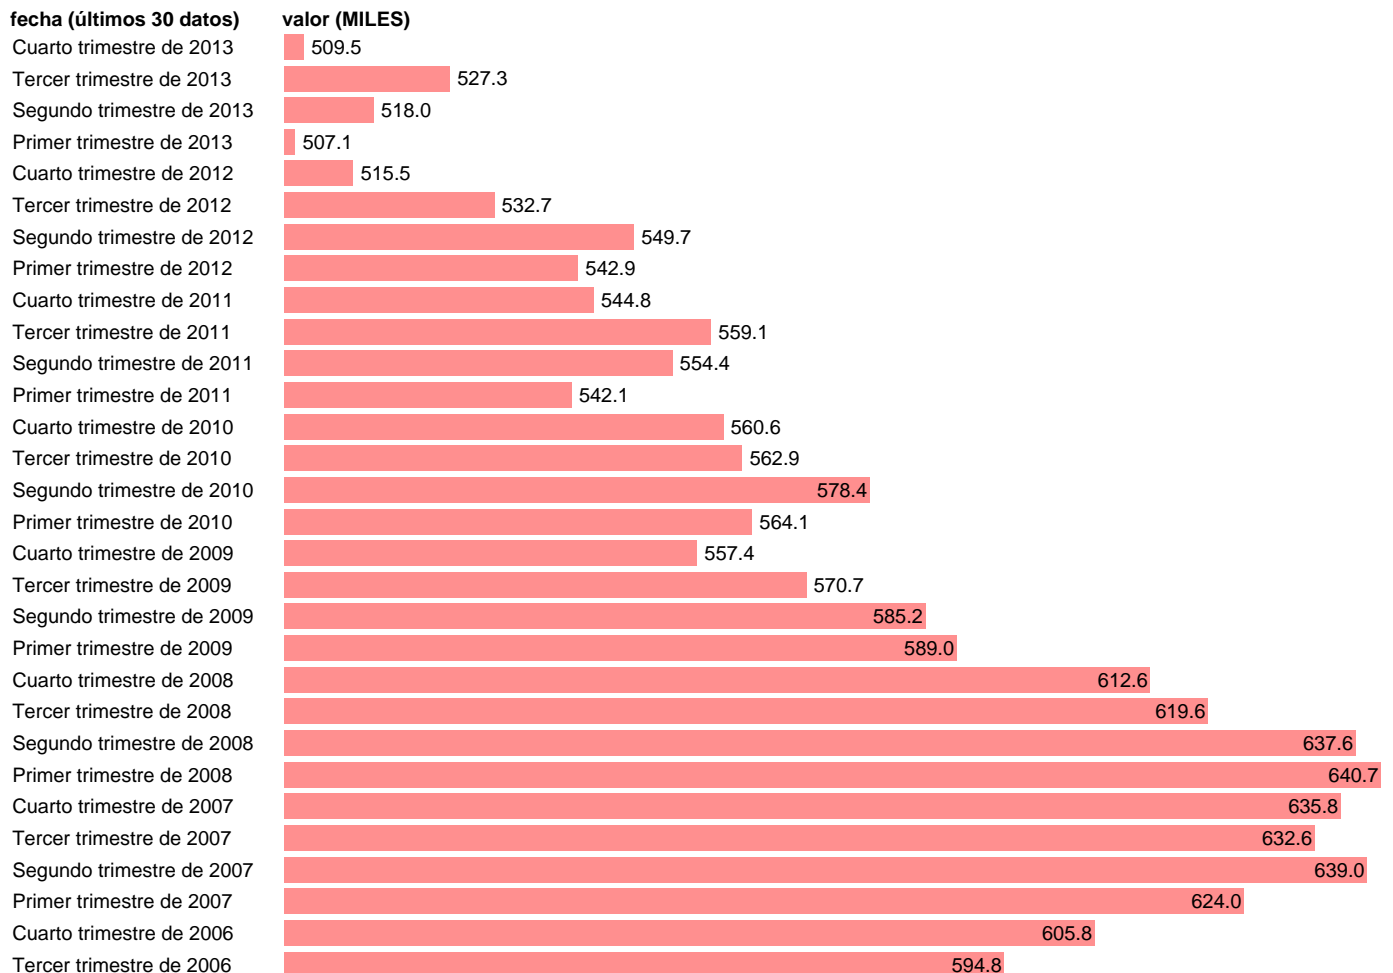

OCUPADOS EN MURCIA

Estadística: [OCUPADOS EN MURCIA](#)

Enlace permanente (Permalink): <https://tematicas.org/M1/1h28114/>

Notas: **SERIE HOMOGENEIZADA POR EL INE. NUEVA PROYECCIÓN POBLACIÓN CENSO 2001 ACTUALIZA: ÁREA MERCADO LABORAL**

Fuente: **INE.**

Frecuencia: **Trimestral.**

Unidades: **MILES.**

Datos disponibles desde **Tercer trimestre de 1976** hasta **Cuarto trimestre de 2013.**

Valor más alto alcanzado en Primer trimestre de 2008: **640.7.**

Valor más bajo alcanzado en Primer trimestre de 1983: **260.6.**

[Pulse aquí](#) para acceder a los datos completos actualizados y a la representación gráfica estadística.