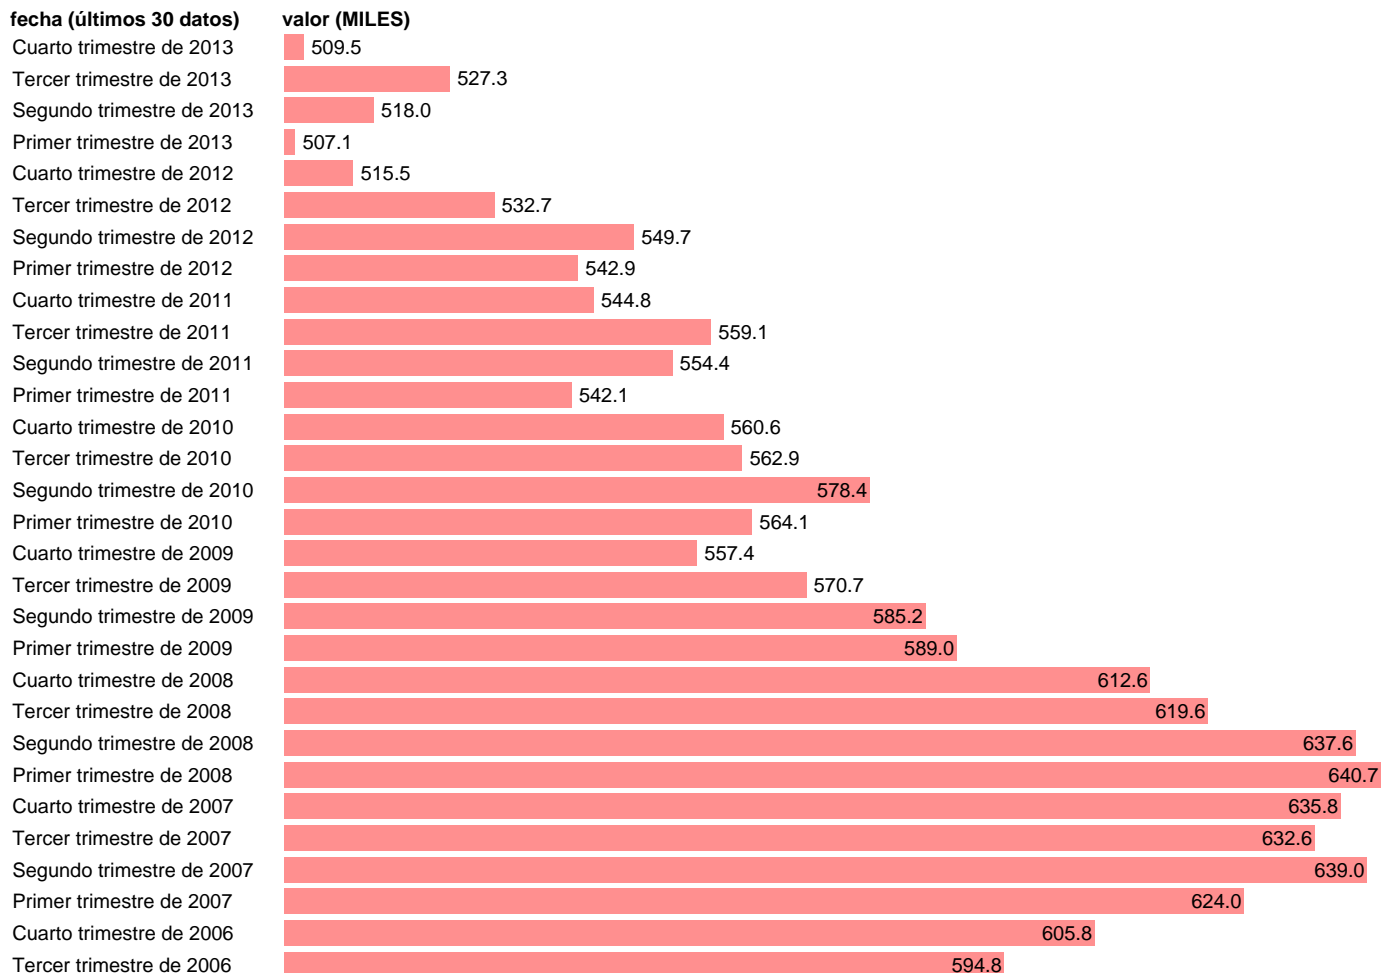

OCUPADOS EN MURCIA

Estadística: [OCUPADOS EN MURCIA](#)

Enlace permanente (Permalink): <https://tematicas.org/M1/1h28030/>

Notas: **SERIE HOMOGENEIZADA POR EL INE. NUEVA PROYECCIÓN POBLACIÓN CENSO 2001 ACTUALIZA: ÁREA MERCADO LABORAL**

Fuente: **INE.**

Frecuencia: **Trimestral.**

Unidades: **MILES.**

Datos disponibles desde **Tercer trimestre de 1976** hasta **Cuarto trimestre de 2013.**

Valor más alto alcanzado en Primer trimestre de 2008: **640.7.**

Valor más bajo alcanzado en Primer trimestre de 1983: **260.6.**

[Pulse aquí](#) para acceder a los datos completos actualizados y a la representación gráfica estadística.