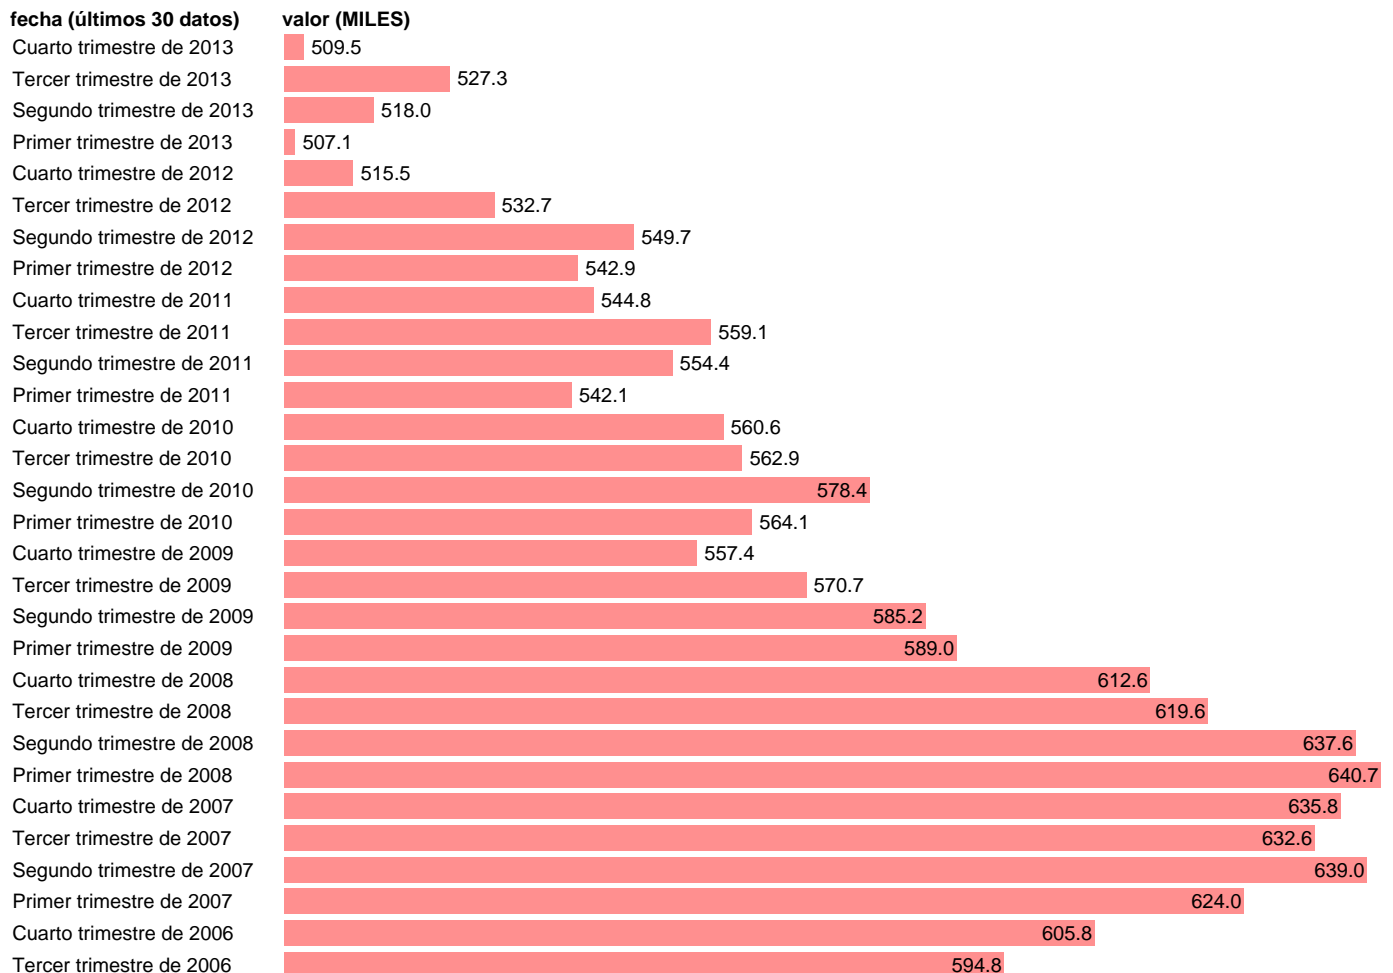

OCUPADOS EN MURCIA

Estadística: [OCUPADOS EN MURCIA](#)

Enlace permanente (Permalink): <https://tematicas.org/M1/1v28114/>

Notas: **SERIE HOMOGENEIZADA POR EL INE. NUEVA PROYECCIÓN POBLACIÓN CENSO 2001 ACTUALIZA: ÁREA MERCADO LABORAL**

Fuente: **INE.**

Frecuencia: **Trimestral.**

Unidades: **MILES.**

Datos disponibles desde **Tercer trimestre de 1976** hasta **Cuarto trimestre de 2013.**

Valor más alto alcanzado en Primer trimestre de 2008: **640.7.**

Valor más bajo alcanzado en Primer trimestre de 1983: **260.6.**

[Pulse aquí](#) para acceder a los datos completos actualizados y a la representación gráfica estadística.