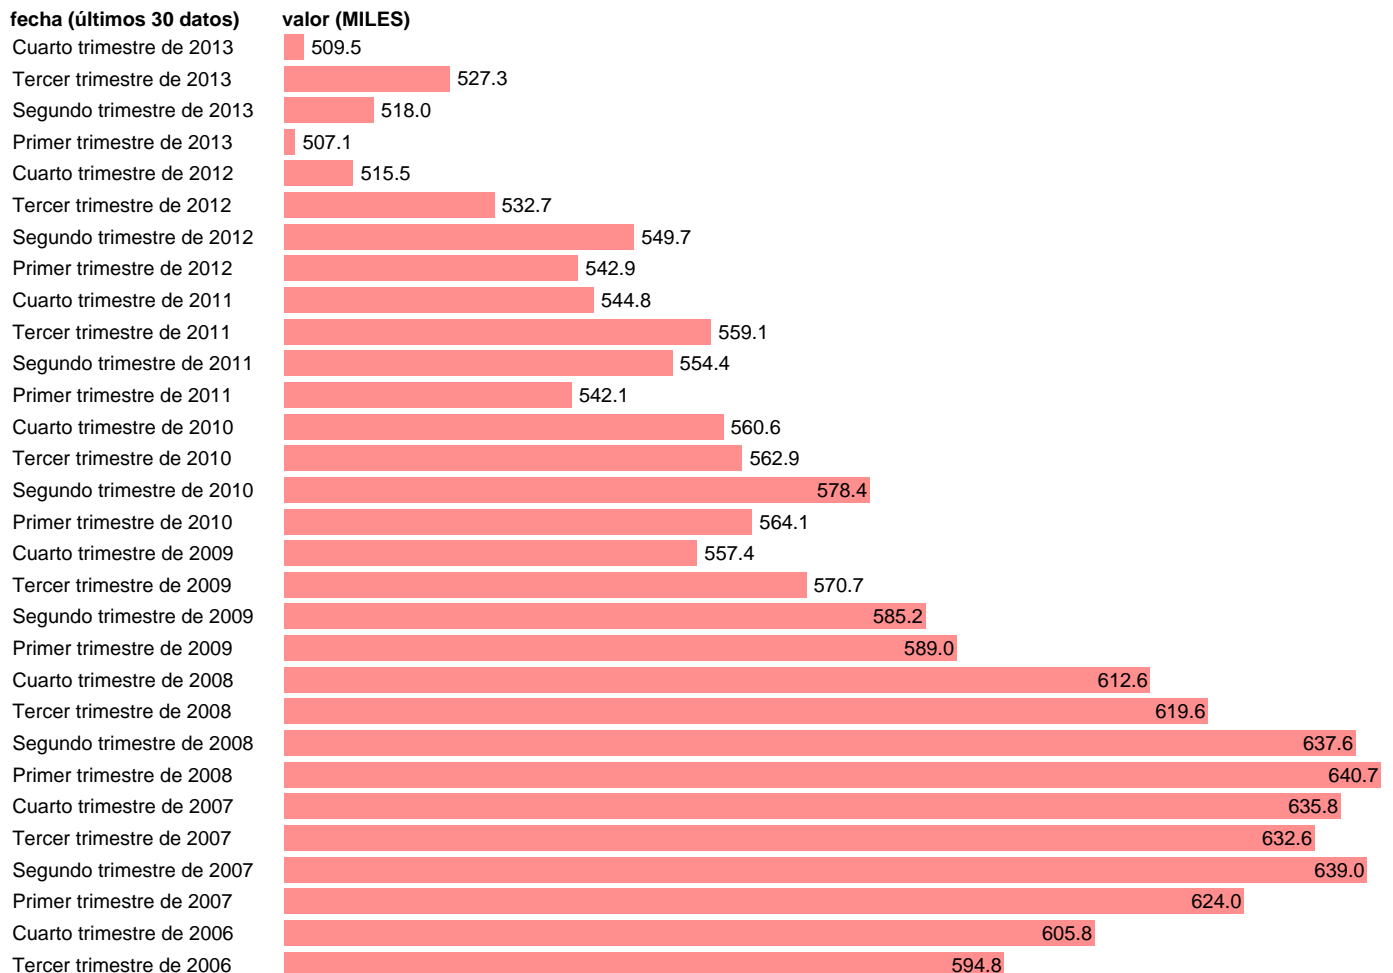

OCUPADOS EN MURCIA

Estadística: [OCUPADOS EN MURCIA](#)

Enlace permanente (Permalink): <https://tematicas.org/M1/1v28030/>

Notas: **SERIE HOMOGENEIZADA POR EL INE. NUEVA PROYECCIÓN POBLACIÓN CENSO 2001 ACTUALIZA: ÁREA MERCADO LABORAL**

Fuente: **INE.**

Frecuencia: **Trimestral.**

Unidades: **MILES.**

Datos disponibles desde **Tercer trimestre de 1976** hasta **Cuarto trimestre de 2013.**

Valor más alto alcanzado en Primer trimestre de 2008: **640.7.**

Valor más bajo alcanzado en Primer trimestre de 1983: **260.6.**

[Pulse aquí](#) para acceder a los datos completos actualizados y a la representación gráfica estadística.