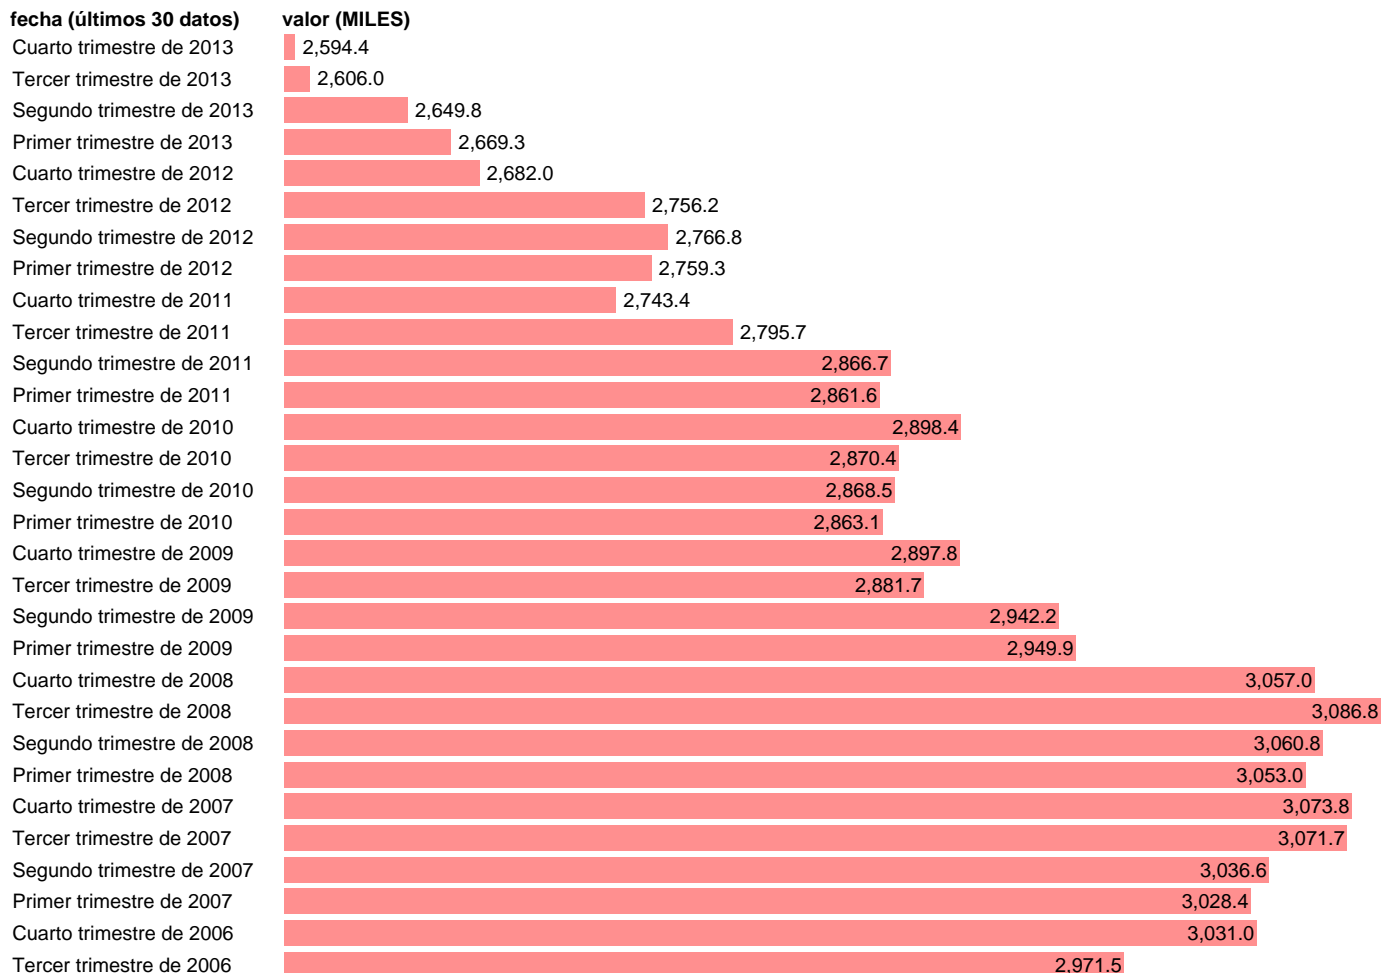

OCUPADOS EN MADRID

Estadística: [OCUPADOS EN MADRID](#)

Enlace permanente (Permalink): <https://tematicas.org/M1/1v28113/>

Notas: **SERIE HOMOGENEIZADA POR EL INE. NUEVA PROYECCIÓN POBLACIÓN CENSO 2001 ACTUALIZA: ÁREA MERCADO LABORAL**

Fuente: **INE.**

Frecuencia: **Trimestral.**

Unidades: **MILES.**

Datos disponibles desde **Tercer trimestre de 1976** hasta **Cuarto trimestre de 2013.**

Valor más alto alcanzado en Tercer trimestre de 2008: **3086.8.**

Valor más bajo alcanzado en Cuarto trimestre de 1985: **1385.1.**

[Pulse aquí](#) para acceder a los datos completos actualizados y a la representación gráfica estadística.