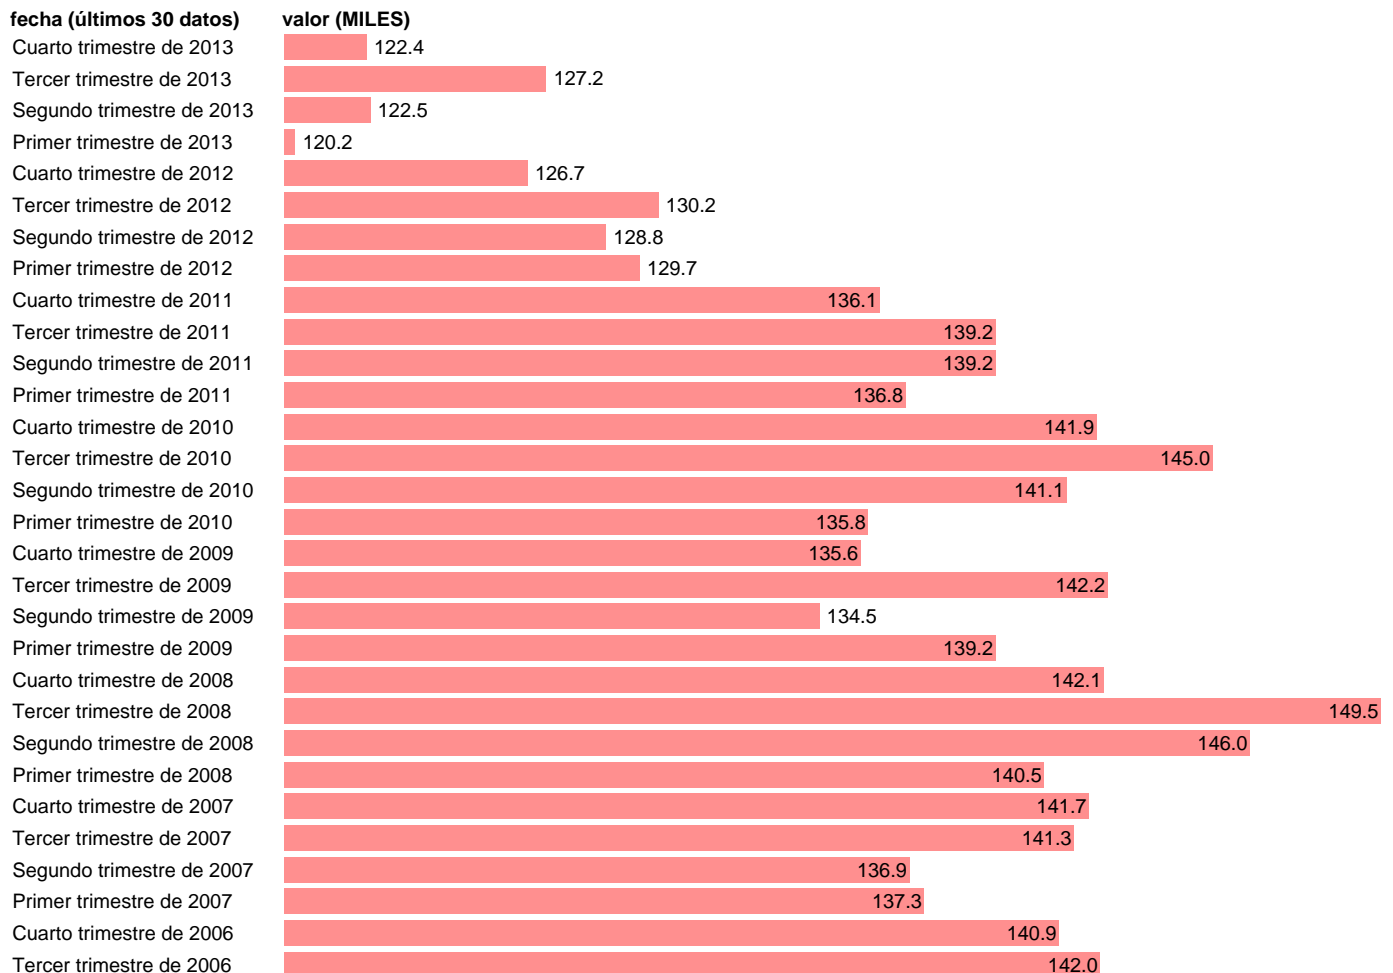

OCUPADOS EN LUGO

Estadística: [OCUPADOS EN LUGO](#)

Enlace permanente (Permalink): <https://tematicas.org/M1/1h28027/>

Notas: **SERIE HOMOGENEIZADA POR EL INE. NUEVA PROYECCIÓN POBLACIÓN CENSO 2001 ACTUALIZA: ÁREA MERCADO LABORAL**

Fuente: **INE.**
Frecuencia: **Trimestral.**
Unidades: **MILES.**

Datos disponibles desde **Tercer trimestre de 1976** hasta **Cuarto trimestre de 2013.**

Valor más alto alcanzado en Tercer trimestre de 1976: **214.**

Valor más bajo alcanzado en Primer trimestre de 2013: **120.2.**

[Pulse aquí](#) para acceder a los datos completos actualizados y a la representación gráfica estadística.