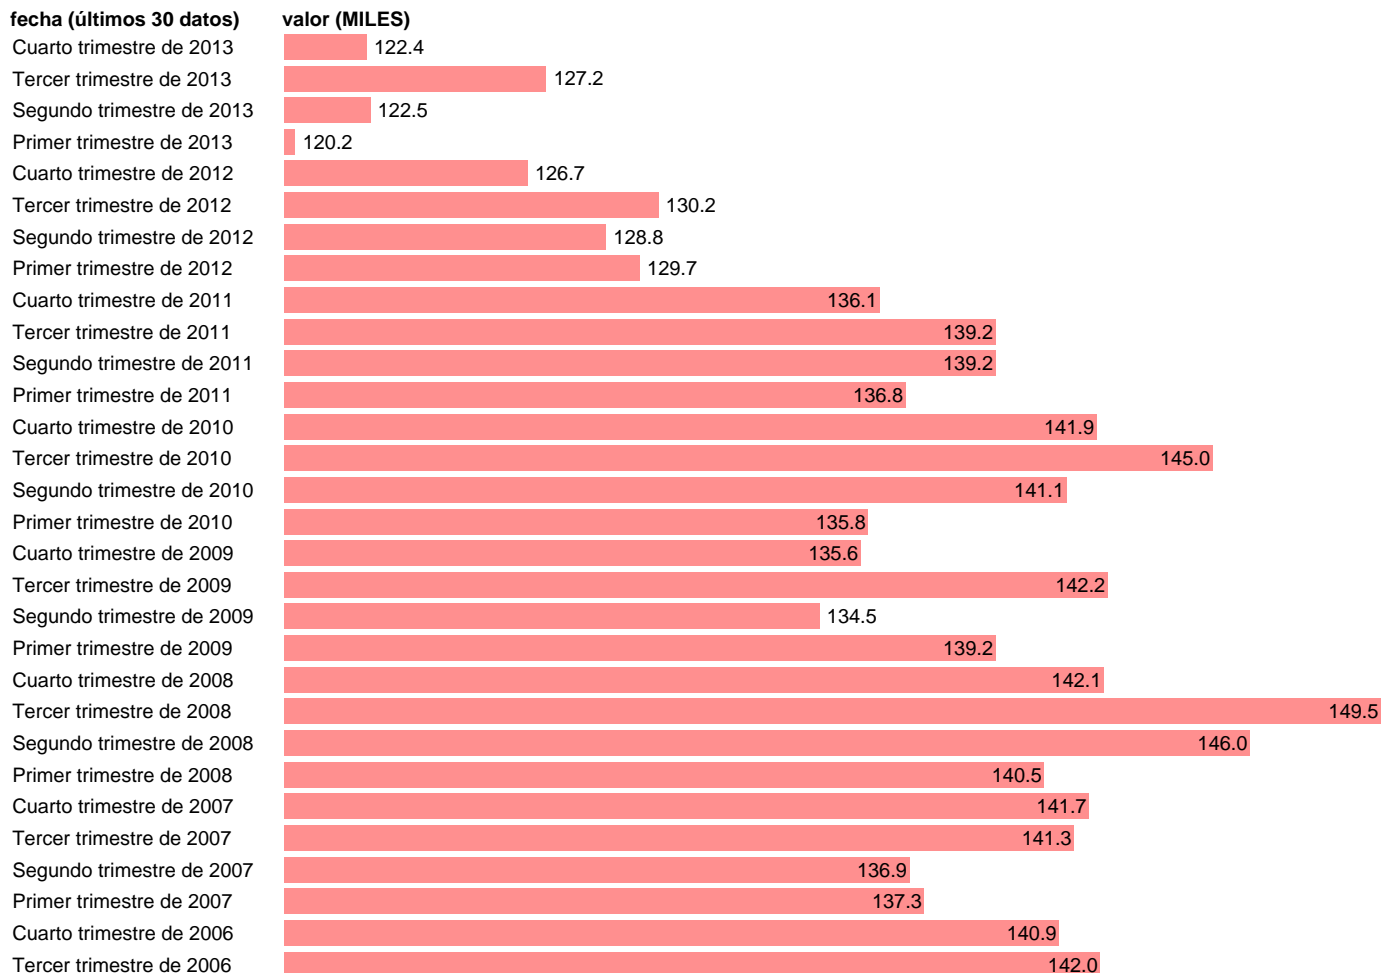

## OCUPADOS EN LUGO

Estadística: [OCUPADOS EN LUGO](#)

Enlace permanente (Permalink): <https://tematicas.org/M1/1v28027/>

Notas: **SERIE HOMOGENEIZADA POR EL INE. NUEVA PROYECCIÓN POBLACIÓN CENSO 2001 ACTUALIZA: ÁREA MERCADO LABORAL**

Fuente: **INE.**

Frecuencia: **Trimestral.**

Unidades: **MILES.**

Datos disponibles desde **Tercer trimestre de 1976** hasta **Cuarto trimestre de 2013.**

Valor más alto alcanzado en Tercer trimestre de 1976: **214.**

Valor más bajo alcanzado en Primer trimestre de 2013: **120.2.**

[Pulse aquí](#) para acceder a los datos completos actualizados y a la representación gráfica estadística.