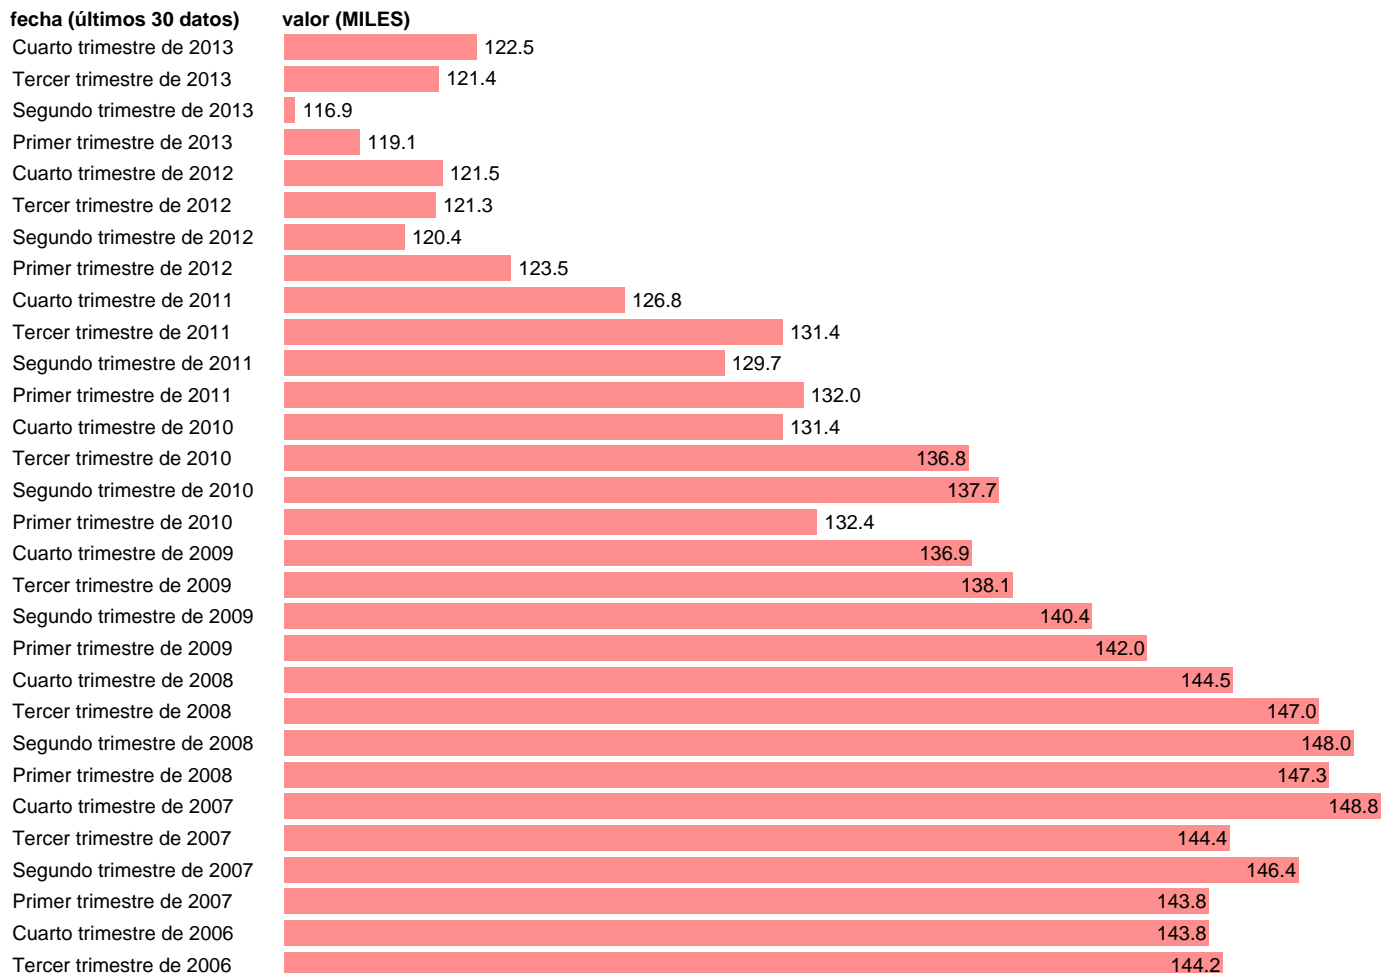

OCUPADOS EN LOGROÑO

Estadística: [OCUPADOS EN LOGROÑO](#)

Enlace permanente (Permalink): <https://tematicas.org/M1/1h28026/>

Notas: **SERIE HOMOGENEIZADA POR EL INE. NUEVA PROYECCIÓN POBLACIÓN CENSO 2001 ACTUALIZA: ÁREA MERCADO LABORAL**

Fuente: **INE**.
Frecuencia: **Trimestral**.
Unidades: **MILES**.

Datos disponibles desde **Tercer trimestre de 1976** hasta **Cuarto trimestre de 2013**.
Valor más alto alcanzado en Cuarto trimestre de 2007: **148.8**.
Valor más bajo alcanzado en Primer trimestre de 1985: **76.6**.

[Pulse aquí](#) para acceder a los datos completos actualizados y a la representación gráfica estadística.