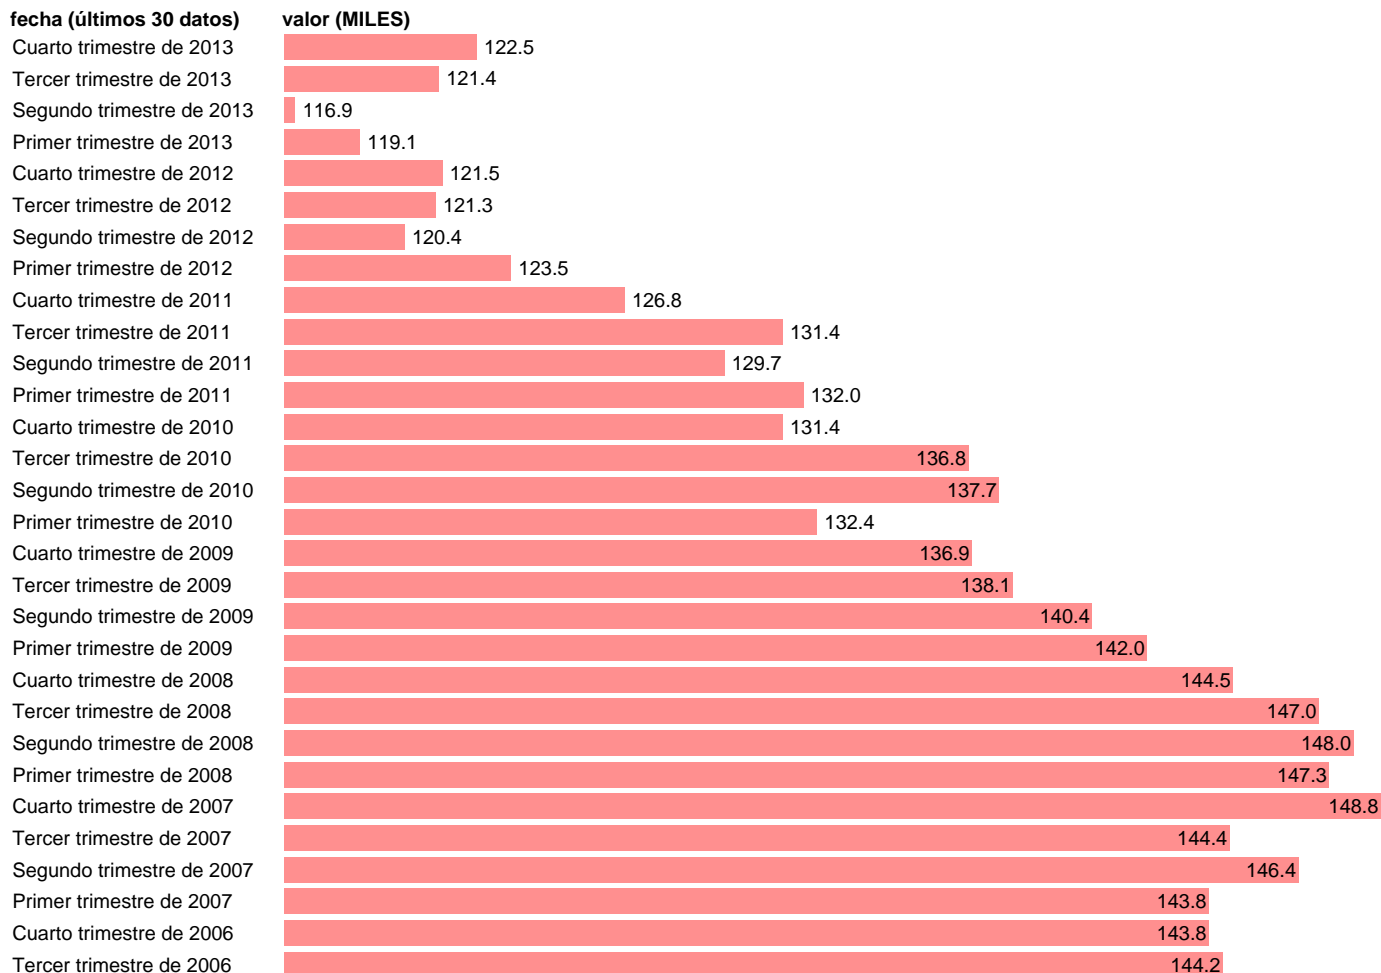

OCUPADOS EN LOGROÑO

Estadística: [OCUPADOS EN LOGROÑO](#)

Enlace permanente (Permalink): <https://tematicas.org/M1/1v28026/>

Notas: **SERIE HOMOGENEIZADA POR EL INE. NUEVA PROYECCIÓN POBLACIÓN CENSO 2001 ACTUALIZA: ÁREA MERCADO LABORAL**

Fuente: **INE**.
Frecuencia: **Trimestral**.
Unidades: **MILES**.

Datos disponibles desde **Tercer trimestre de 1976** hasta **Cuarto trimestre de 2013**.

Valor más alto alcanzado en Cuarto trimestre de 2007: **148.8**.

Valor más bajo alcanzado en Primer trimestre de 1985: **76.6**.

[Pulse aquí](#) para acceder a los datos completos actualizados y a la representación gráfica estadística.