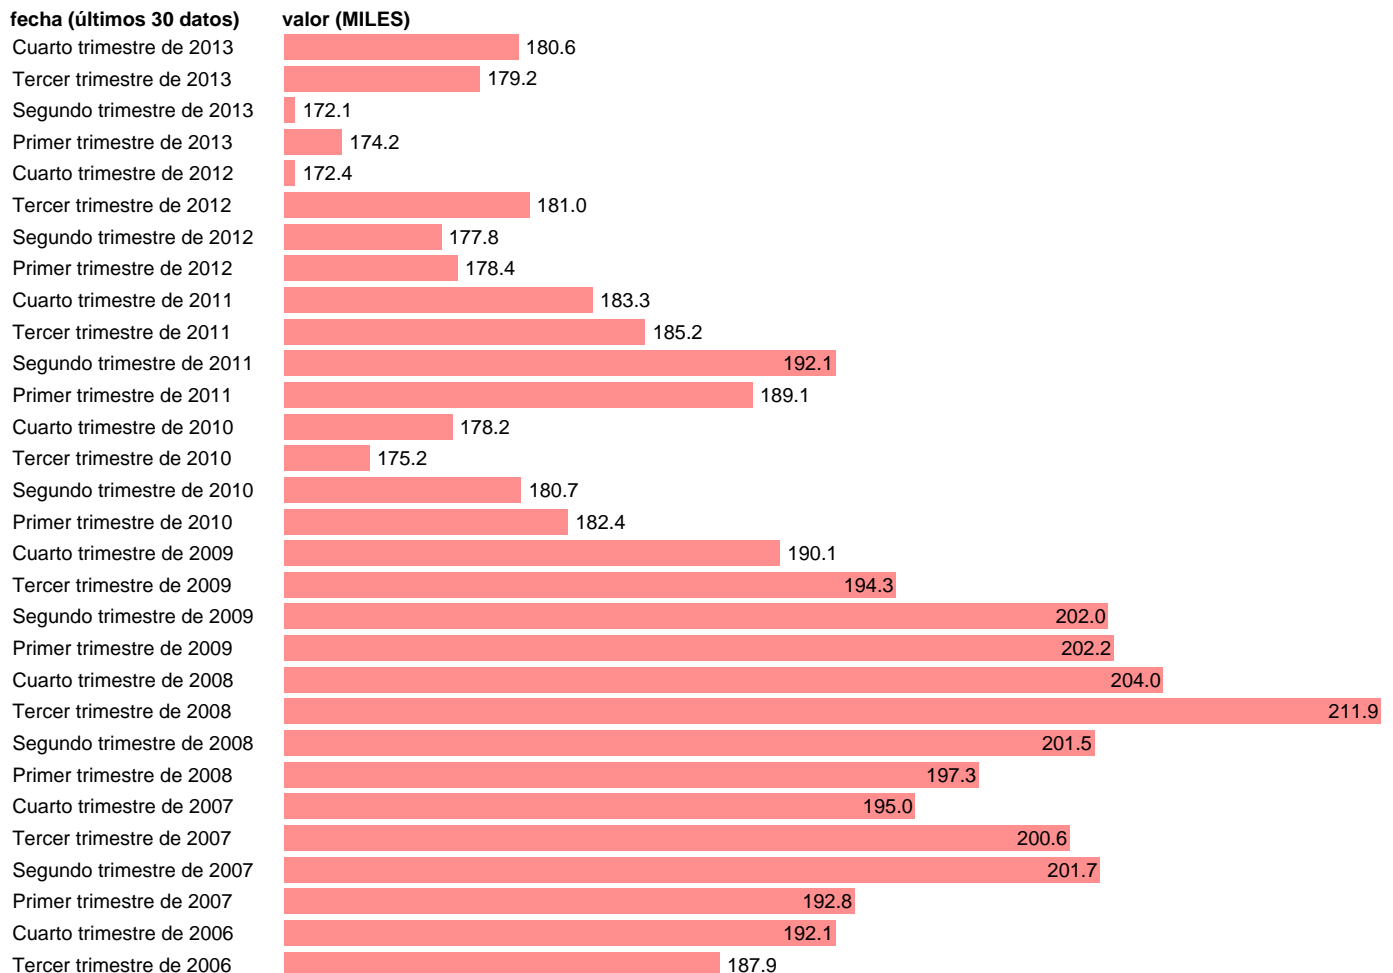

OCUPADOS EN LERIDA

Estadística: [OCUPADOS EN LERIDA](#)

Enlace permanente (Permalink): <https://tematicas.org/M1/1h28025/>

Notas: **SERIE HOMOGENEIZADA POR EL INE. NUEVA PROYECCIÓN POBLACIÓN CENSO 2001 ACTUALIZA: ÁREA MERCADO LABORAL**

Fuente: **INE.**

Frecuencia: **Trimestral.**

Unidades: **MILES.**

Datos disponibles desde **Tercer trimestre de 1976** hasta **Cuarto trimestre de 2013.**

Valor más alto alcanzado en Tercer trimestre de 2008: **211.9.**

Valor más bajo alcanzado en Primer trimestre de 1987: **123.6.**

[Pulse aquí](#) para acceder a los datos completos actualizados y a la representación gráfica estadística.