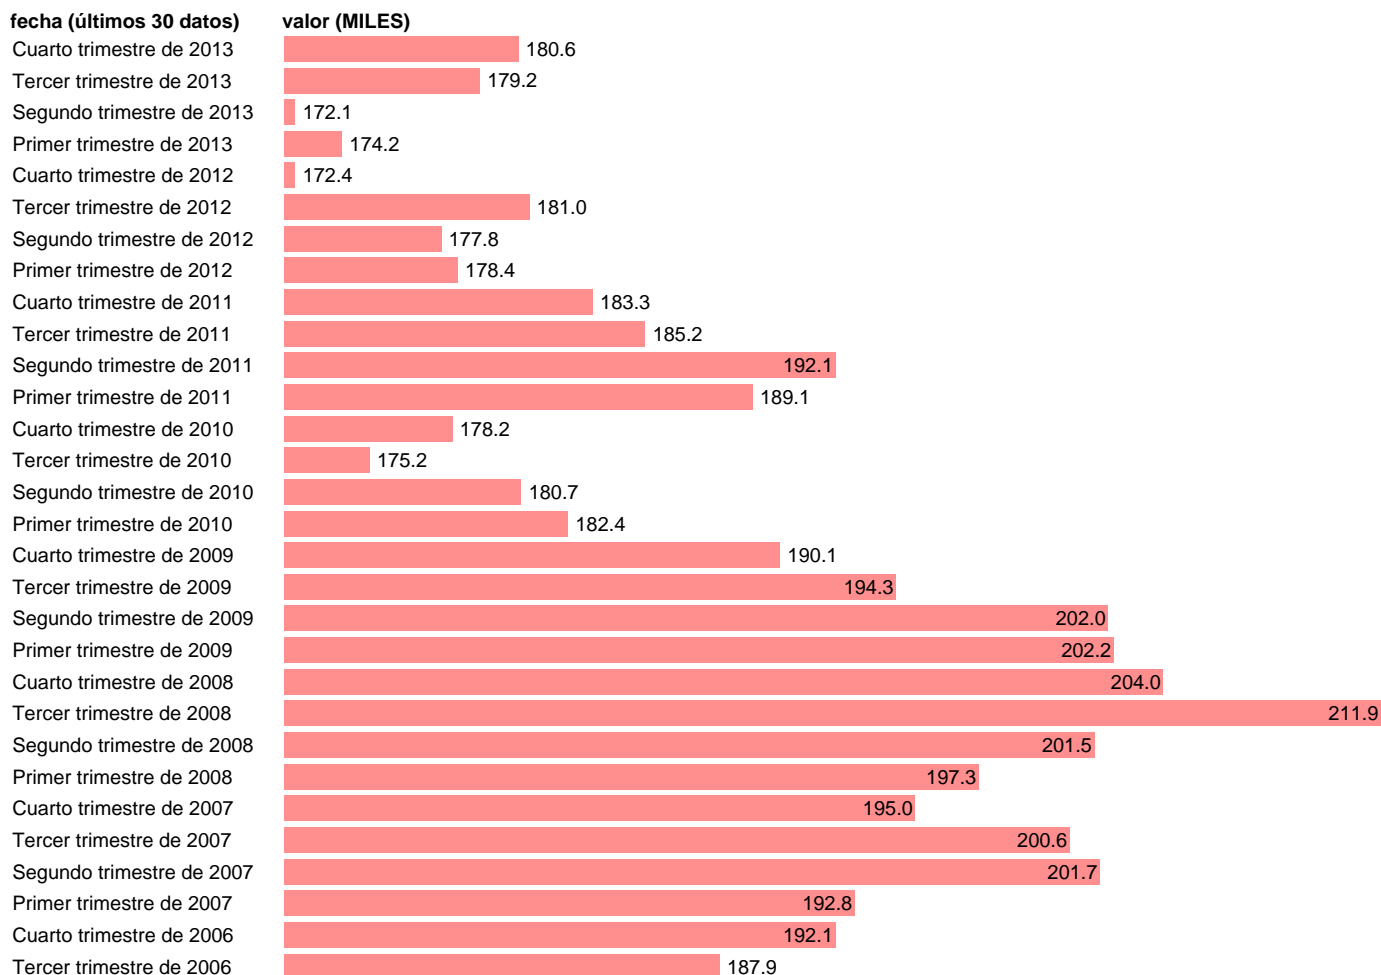

OCUPADOS EN LERIDA

Estadística: [OCUPADOS EN LERIDA](#)

Enlace permanente (Permalink): <https://tematicas.org/M1/1v28025/>

Notas: **SERIE HOMOGENEIZADA POR EL INE. NUEVA PROYECCIÓN POBLACIÓN CENSO 2001 ACTUALIZA: ÁREA MERCADO LABORAL**

Fuente: **INE.**

Frecuencia: **Trimestral.**

Unidades: **MILES.**

Datos disponibles desde **Tercer trimestre de 1976** hasta **Cuarto trimestre de 2013.**

Valor más alto alcanzado en Tercer trimestre de 2008: **211.9.**

Valor más bajo alcanzado en Primer trimestre de 1987: **123.6.**

[Pulse aquí](#) para acceder a los datos completos actualizados y a la representación gráfica estadística.