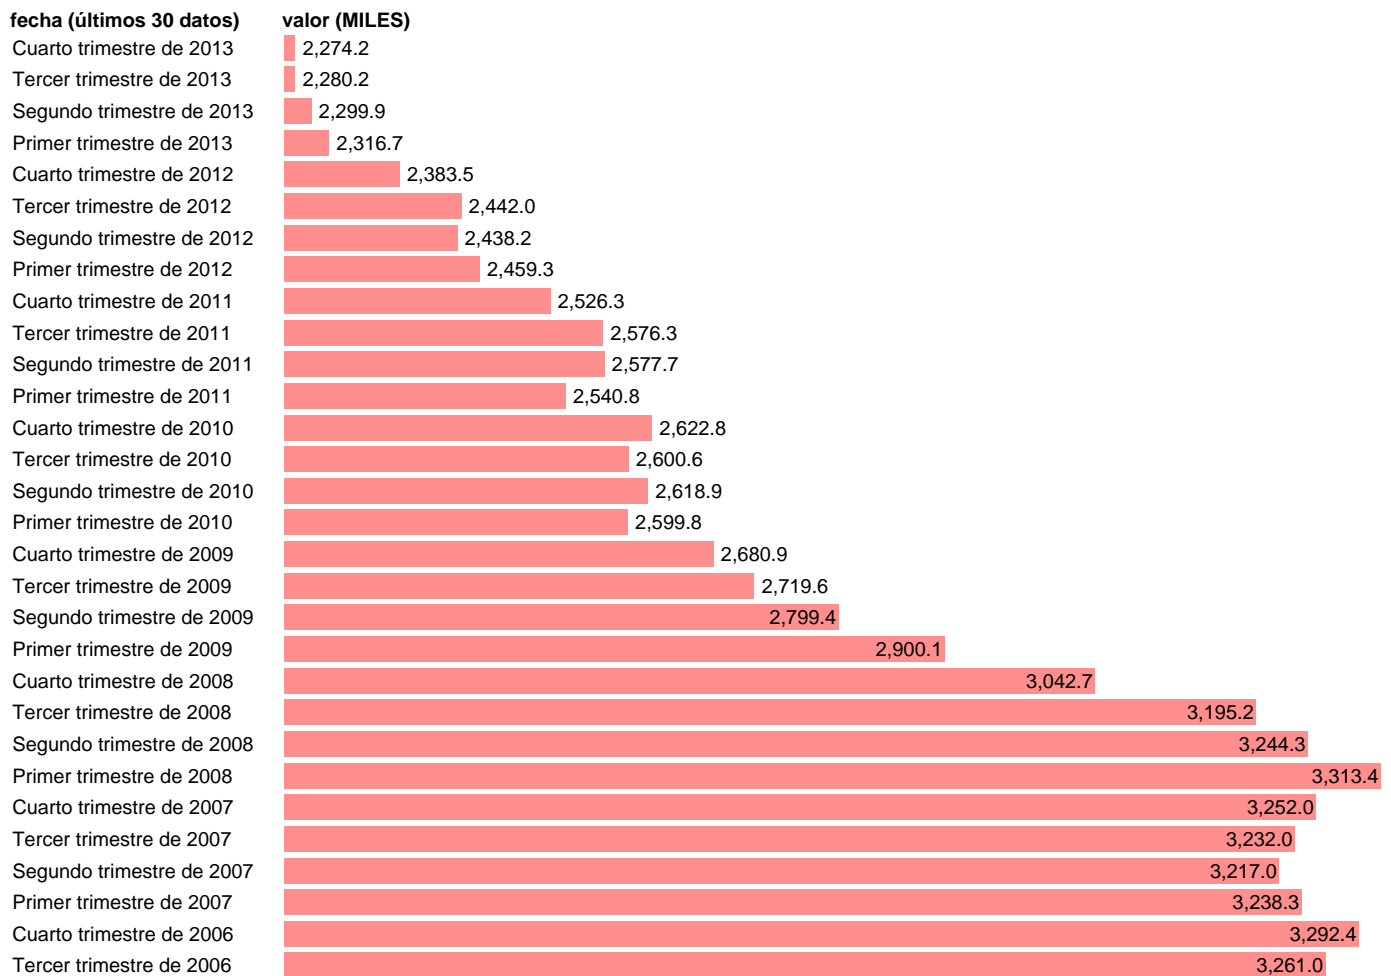

## OCUPADOS EN INDUSTRIA. TOTAL

Estadística: [OCUPADOS EN INDUSTRIA. TOTAL](#)

Enlace permanente (Permalink): <https://tematicas.org/M1/1h21002/>

Notas: **SERIE HOMOGENEIZADA POR EL INE.NUEVA PROYECCIÓN POBLACIÓN CENSO 2001 CAMBIOS METODOLOGICOS EN LOS PRIMEROS TRIMESTRES DE 2002 Y 2005 DESDE EL T.I.08 HACIA ATRÁS SERIE ENLAZADA (CNAE-09 CON CNAE-93) POR LA SGACYPE ACTUALIZA: ÁREA MERCADO LABORAL**

Fuente: **INE(EPA-CNAE09).**

Frecuencia: **Trimestral.**

Unidades: **MILES.**

Datos disponibles desde **Tercer trimestre de 1976** hasta **Cuarto trimestre de 2013.**

Valor más alto alcanzado en Tercer trimestre de 1976: **3477.4.**

Valor más bajo alcanzado en Cuarto trimestre de 2013: **2274.2.**

[Pulse aquí](#) para acceder a los datos completos actualizados y a la representación gráfica estadística.