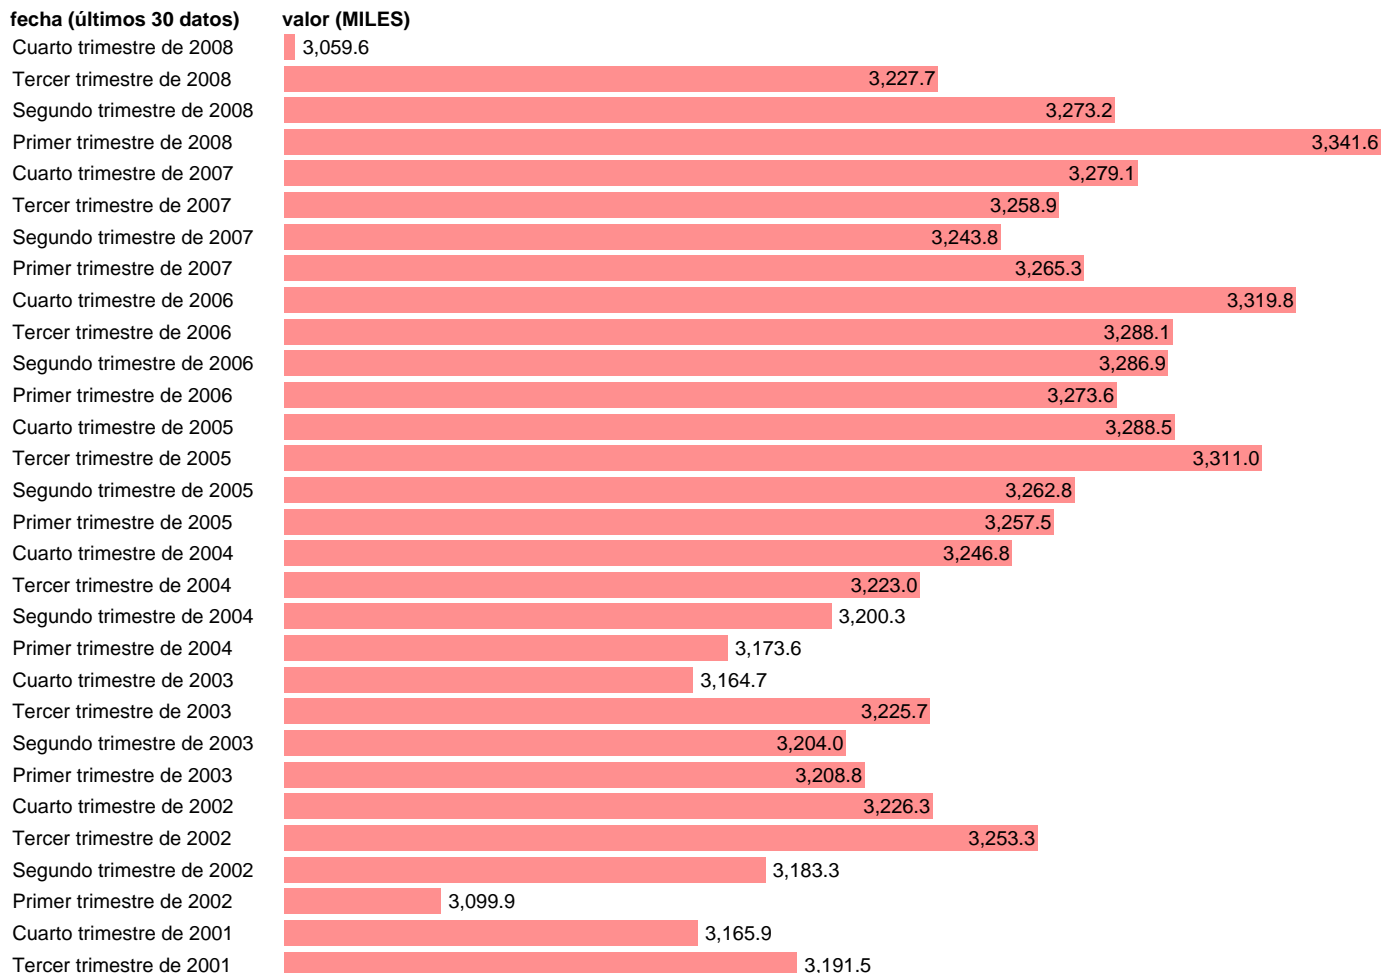

OCUPADOS EN INDUSTRIA. TOTAL

Estadística: [OCUPADOS EN INDUSTRIA. TOTAL](#)

Enlace permanente (Permalink): <https://tematicas.org/M1/1h21002cn93/>

Notas: **SERIE HOMOGENEIZADA POR EL INE.NUEVA PROYECCIÓN POBLACIÓN CENSO 2001 CAMBIOS METODOLOGICOS EN LOS PRIMEROS TRIMESTRES DE 2002 Y 2005 ACTUALIZA: ÁREA MERCADO LABORAL**

Fuente: **INE(EPA-CNAE93).**

Frecuencia: **Trimestral.**

Unidades: **MILES.**

Datos disponibles desde **Tercer trimestre de 1976** hasta **Cuarto trimestre de 2008.**

Valor más alto alcanzado en Tercer trimestre de 1976: **3506.3.**

Valor más bajo alcanzado en Primer trimestre de 1995: **2552.7.**

[Pulse aquí](#) para acceder a los datos completos actualizados y a la representación gráfica estadística.