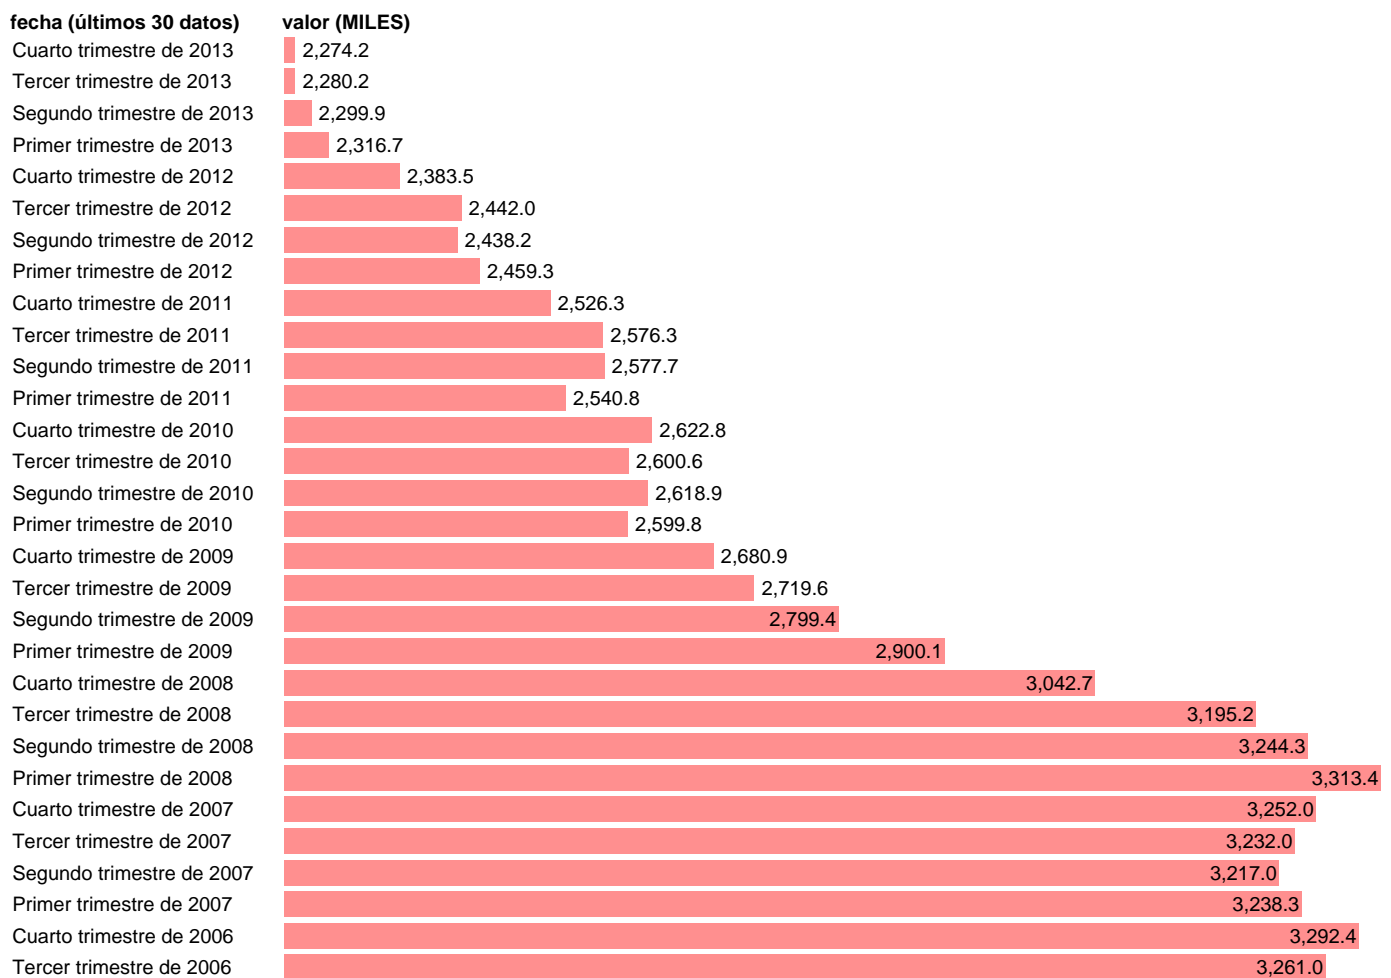

OCUPADOS EN INDUSTRIA. TOTAL

Estadística: [OCUPADOS EN INDUSTRIA. TOTAL](#)

Enlace permanente (Permalink): <https://tematicas.org/M1/1v21002/>

Notas: **SERIE HOMOGENEIZADA POR EL INE.NUEVA PROYECCIÓN POBLACIÓN CENSO 2001 CAMBIOS METODOLOGICOS EN LOS PRIMEROS TRIMESTRES DE 2002 Y 2005 DESDE EL T.I.08 HACIA ATRÁS SERIE ENLAZADA (CNAE-09 CON CNAE-93) POR LA SGACYPE ACTUALIZA: ÁREA MERCADO LABORAL**

Fuente: **INE(EPA-CNAE09).**

Frecuencia: **Trimestral.**

Unidades: **MILES.**

Datos disponibles desde **Tercer trimestre de 1976** hasta **Cuarto trimestre de 2013.**

Valor más alto alcanzado en Tercer trimestre de 1976: **3477.4.**

Valor más bajo alcanzado en Cuarto trimestre de 2013: **2274.2.**

[Pulse aquí](#) para acceder a los datos completos actualizados y a la representación gráfica estadística.