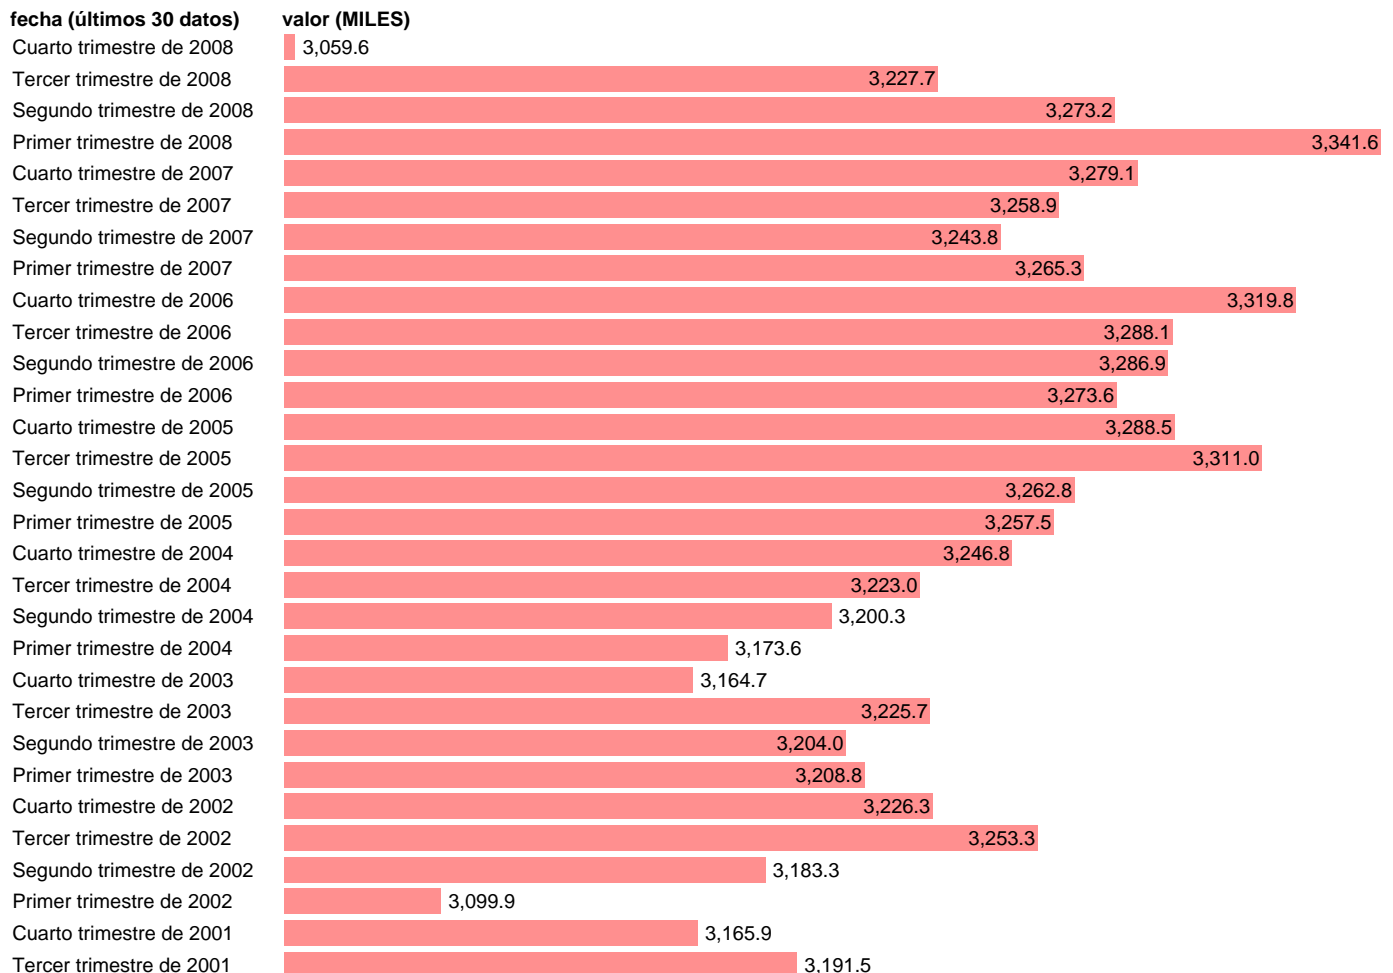

OCUPADOS EN INDUSTRIA. TOTAL

Estadística: [OCUPADOS EN INDUSTRIA. TOTAL](#)

Enlace permanente (Permalink): <https://tematicas.org/M1/1v21002cn93/>

Notas: **SERIE HOMOGENEIZADA POR EL INE.NUEVA PROYECCIÓN POBLACIÓN CENSO 2001 CAMBIOS METODOLOGICOS EN LOS PRIMEROS TRIMESTRES DE 2002 Y 2005 ACTUALIZA: ÁREA MERCADO LABORAL**

Fuente: **INE(EPA-CNAE93).**

Frecuencia: **Trimestral.**

Unidades: **MILES.**

Datos disponibles desde **Tercer trimestre de 1976** hasta **Cuarto trimestre de 2008.**

Valor más alto alcanzado en Tercer trimestre de 1976: **3506.3.**

Valor más bajo alcanzado en Primer trimestre de 1995: **2552.7.**

[Pulse aquí](#) para acceder a los datos completos actualizados y a la representación gráfica estadística.