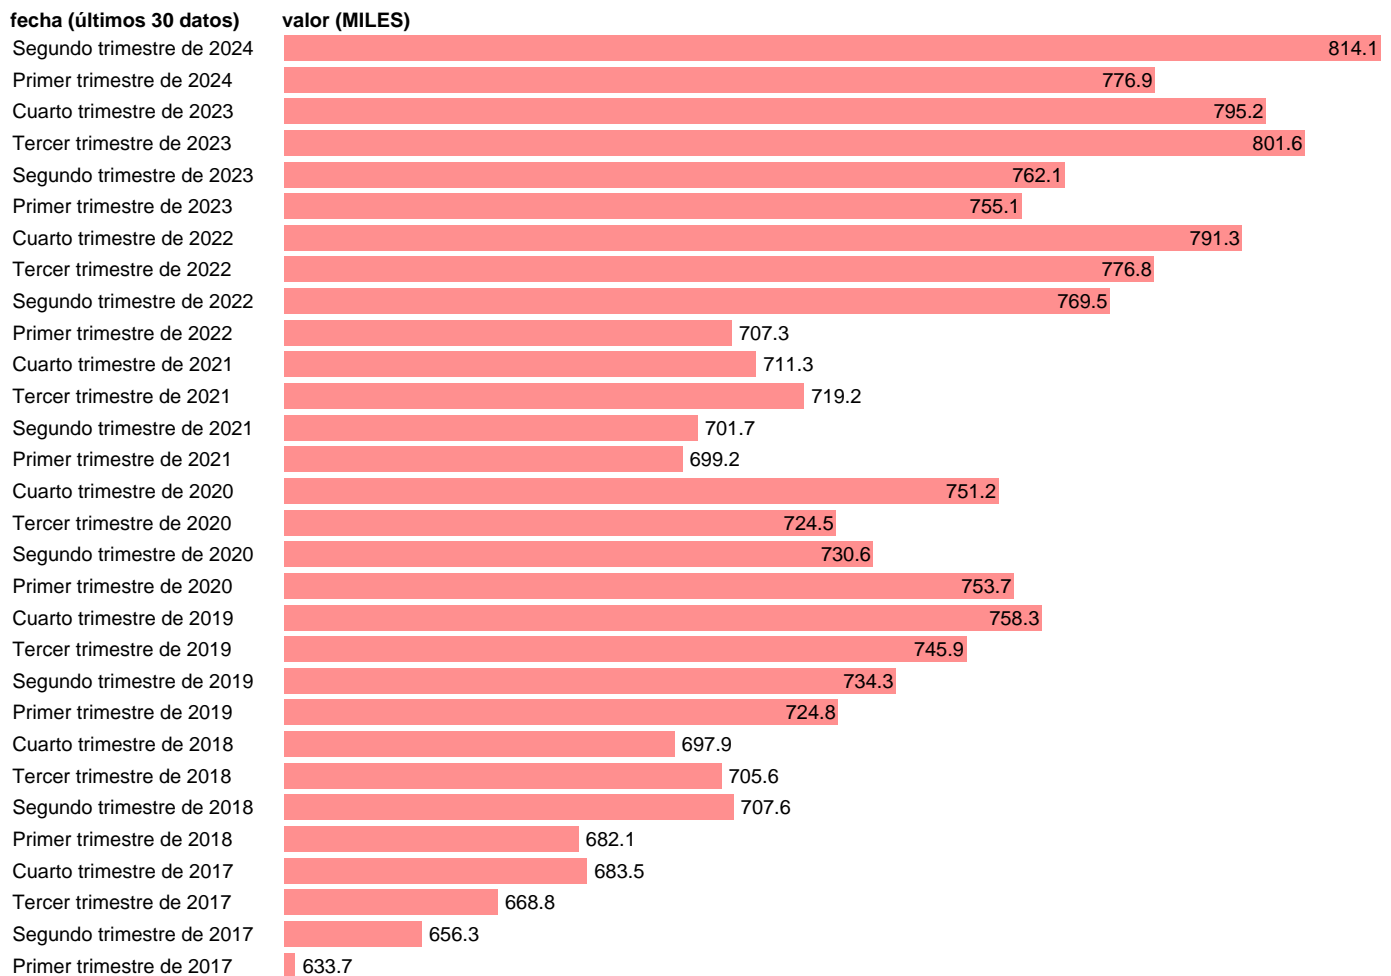

OCUPADOS. MUJERES. INDUSTRIA

Estadística: [OCUPADOS. MUJERES. INDUSTRIA](#)

Enlace permanente (Permalink): <https://tematicas.org/M1/121012/>

Notas: **Encuesta de la población activa (www.ine.es/dyngs/IOE/es/operacion.htm?numinv=30308).**

Fuente: **INE.**

Frecuencia: **Trimestral.**

Unidades: **MILES.**

Datos disponibles desde **Primer trimestre de 2008** hasta **Segundo trimestre de 2024**.

Valor más alto alcanzado en Primer trimestre de 2008: **845.1**.

Valor más bajo alcanzado en Primer trimestre de 2014: **562.5**.

[Pulse aquí](#) para acceder a los datos completos actualizados y a la representación gráfica estadística.