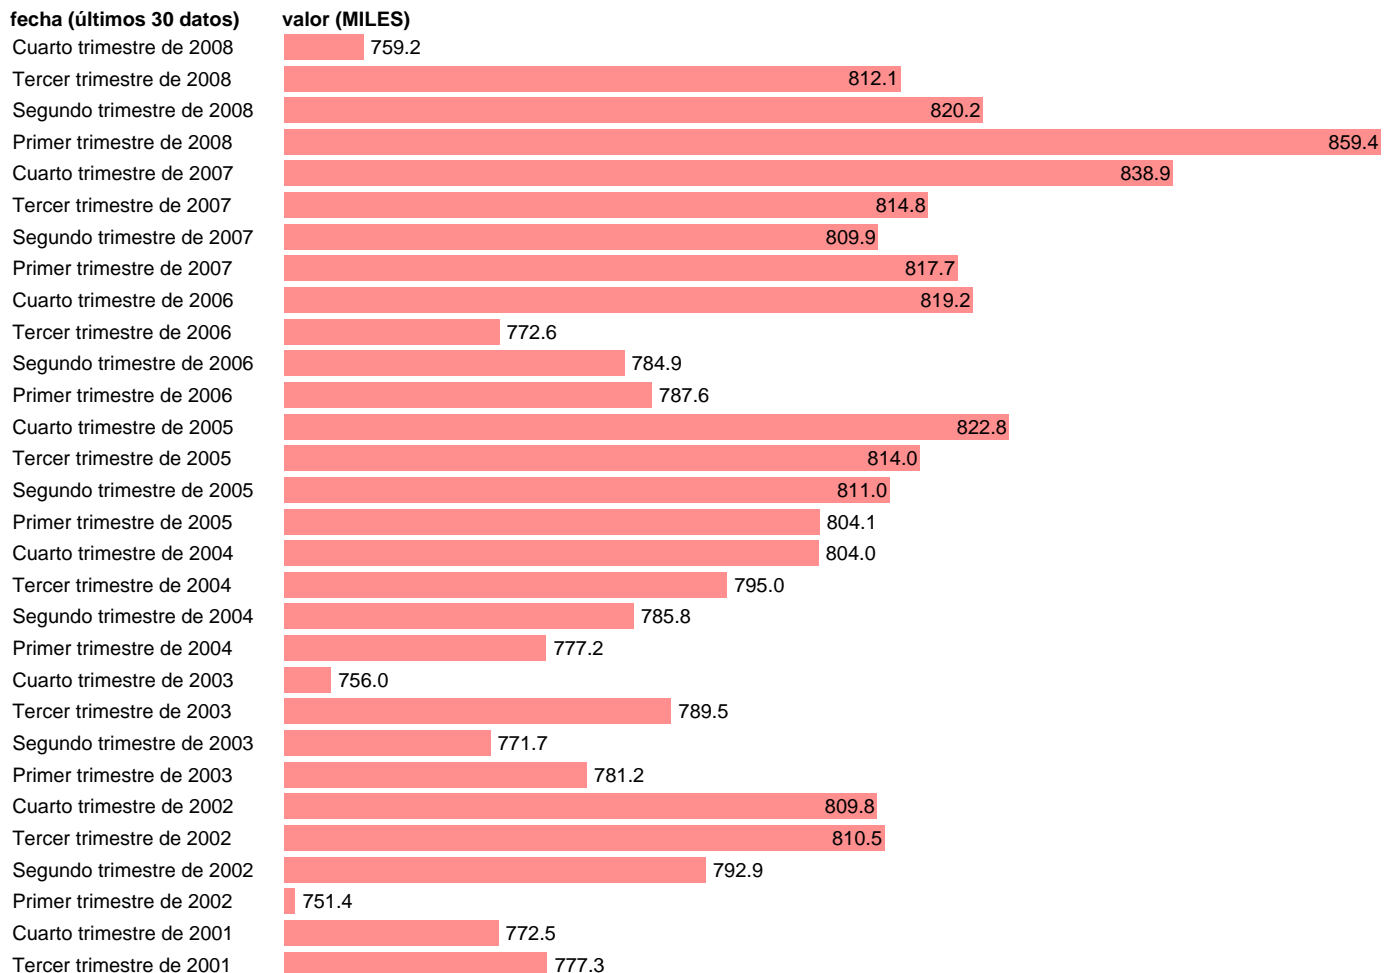

OCUPADOS EN INDUSTRIA. MUJERES

Estadística: [OCUPADOS EN INDUSTRIA. MUJERES](#)

Enlace permanente (Permalink): <https://tematicas.org/M1/1h21012cn93/>

Notas: **SERIE HOMOGENEIZADA POR EL INE. PROYECCIÓN POBLACIÓN CENSO 2001 CAMBIOS METODOLOGICOS EN LOS PRIMEROS TRIMESTRES DE 2002 Y 2005 ACTUALIZA: ÁREA MERCADO LABORAL**

Fuente: **INE(EPA-CNAE93).**

Frecuencia: **Trimestral.**

Unidades: **MILES.**

Datos disponibles desde **Tercer trimestre de 1976** hasta **Cuarto trimestre de 2008.**

Valor más alto alcanzado en Tercer trimestre de 1976: **866.1.**

Valor más bajo alcanzado en Tercer trimestre de 1985: **524.**

[Pulse aquí](#) para acceder a los datos completos actualizados y a la representación gráfica estadística.