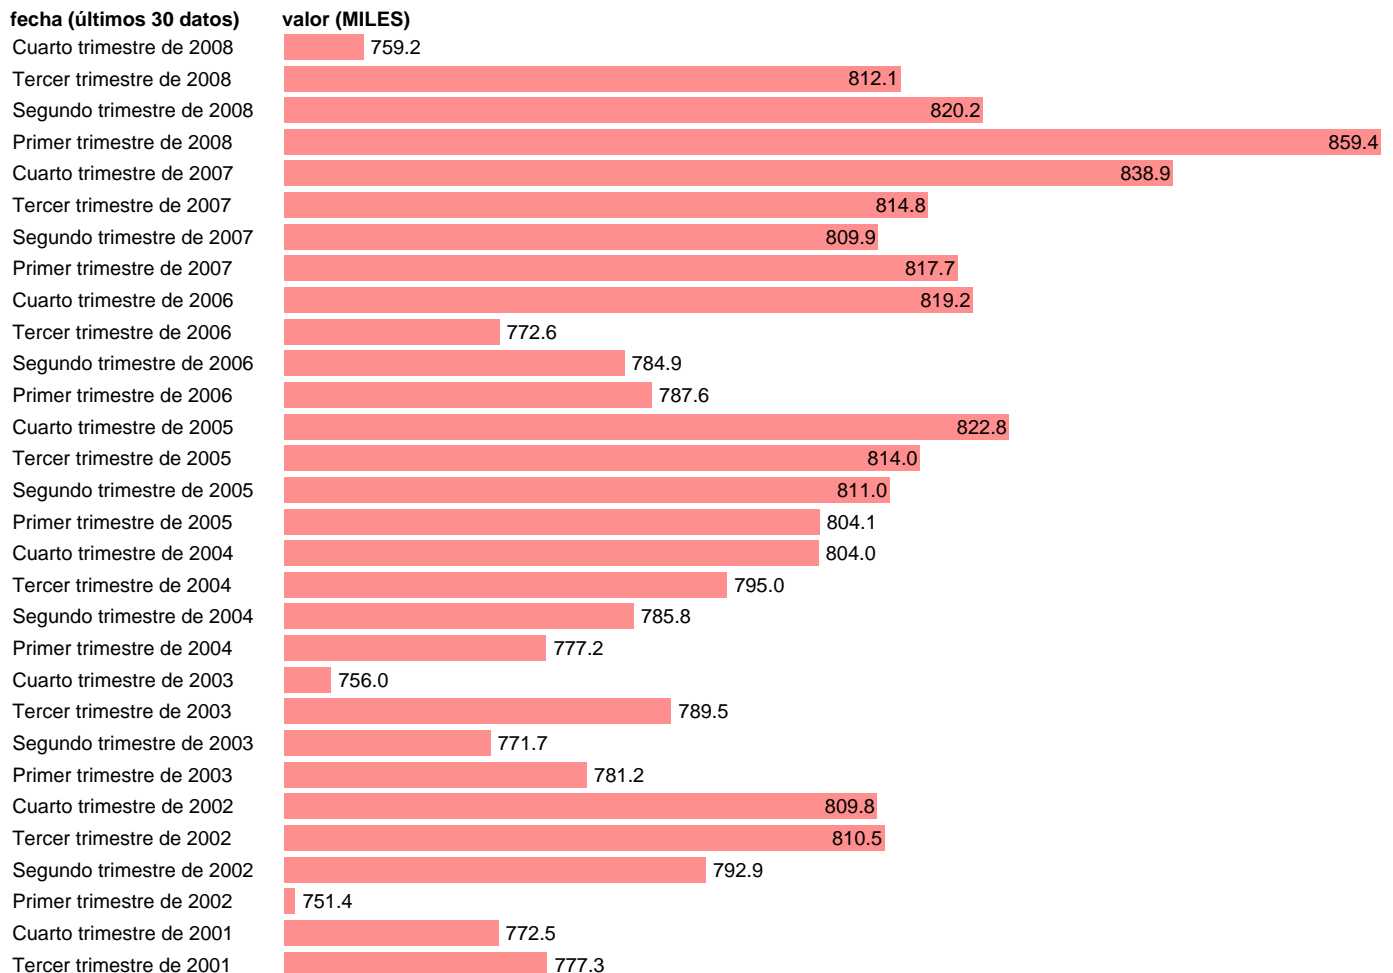

OCUPADOS EN INDUSTRIA. MUJERES

Estadística: [OCUPADOS EN INDUSTRIA. MUJERES](#)

Enlace permanente (Permalink): <https://tematicas.org/M1/1v21012cn93/>

Notas: **SERIE HOMOGENEIZADA POR EL INE. PROYECCIÓN POBLACIÓN CENSO 2001 CAMBIOS METODOLOGICOS EN LOS PRIMEROS TRIMESTRES DE 2002 Y 2005 ACTUALIZA: ÁREA MERCADO LABORAL**

Fuente: **INE(EPA-CNAE93).**

Frecuencia: **Trimestral.**

Unidades: **MILES.**

Datos disponibles desde **Tercer trimestre de 1976** hasta **Cuarto trimestre de 2008.**

Valor más alto alcanzado en Tercer trimestre de 1976: **866.1.**

Valor más bajo alcanzado en Tercer trimestre de 1985: **524.**

[Pulse aquí](#) para acceder a los datos completos actualizados y a la representación gráfica estadística.