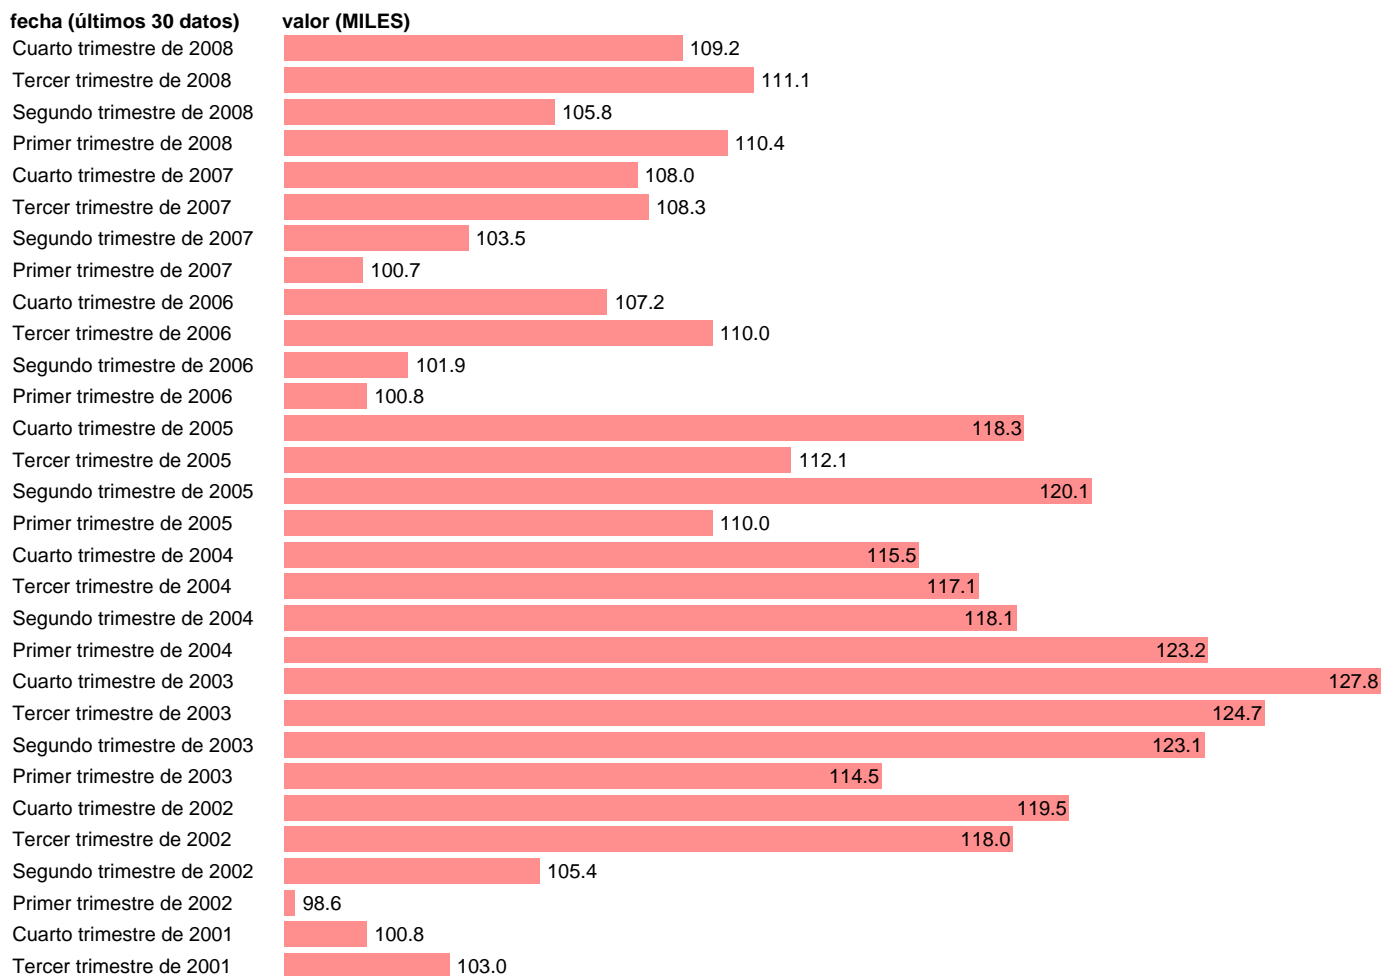

OCUPADOS EN INDUSTRIA DEL CAUCHO Y MATERIAS PLÁSTICAS

Estadística: [OCUPADOS EN INDUSTRIA DEL CAUCHO Y MATERIAS PLÁSTICAS](#)

Enlace permanente (Permalink): <https://tematicas.org/M1/1h21109cn93/>

Notas: **SERIE HOMOGENEIZADA POR EL INE. NUEVA POBLACIÓN CENSO 2001 CAMBIOS METODOLÓGICOS EN LOS PRIMEROS TRIMESTRES DE 2002 Y 2005 ACTUALIZA: ÁREA MERCADO LABORAL DIVISIÓN 25 DE LA CNAE**

Fuente: **INE(EPA-CNAE93).**

Frecuencia: **Trimestral.**

Unidades: **MILES.**

Datos disponibles desde **Segundo trimestre de 1987** hasta **Cuarto trimestre de 2008.**

Valor más alto alcanzado en Cuarto trimestre de 2003: **127.8.**

Valor más bajo alcanzado en Tercer trimestre de 1996: **83.2.**

[Pulse aquí](#) para acceder a los datos completos actualizados y a la representación gráfica estadística.