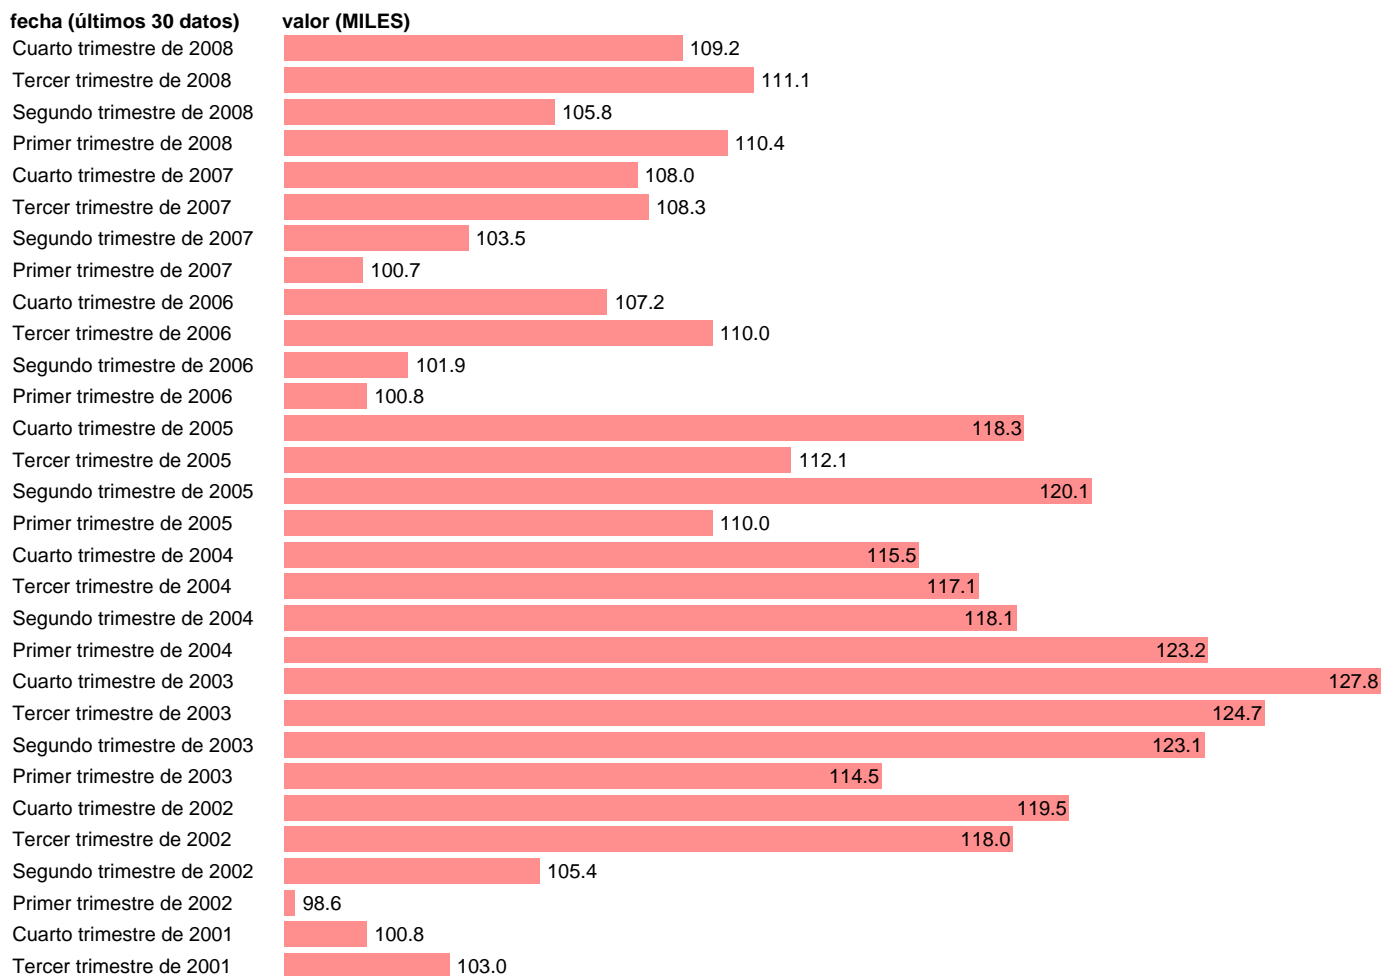

OCUPADOS EN INDUSTRIA DEL CAUCHO Y MATERIAS PLÁSTICAS

Estadística: [OCUPADOS EN INDUSTRIA DEL CAUCHO Y MATERIAS PLÁSTICAS](#)

Enlace permanente (Permalink): <https://tematicas.org/M1/1v21109cn93/>

Notas: **SERIE HOMOGENEIZADA POR EL INE. NUEVA POBLACIÓN CENSO 2001 CAMBIOS METODOLÓGICOS EN LOS PRIMEROS TRIMESTRES DE 2002 Y 2005 ACTUALIZA: ÁREA MERCADO LABORAL DIVISIÓN 25 DE LA CNAE**

Fuente: **INE(EPA-CNAE93).**

Frecuencia: **Trimestral.**

Unidades: **MILES.**

Datos disponibles desde **Segundo trimestre de 1987** hasta **Cuarto trimestre de 2008.**

Valor más alto alcanzado en Cuarto trimestre de 2003: **127.8.**

Valor más bajo alcanzado en Tercer trimestre de 1996: **83.2.**

[Pulse aquí](#) para acceder a los datos completos actualizados y a la representación gráfica estadística.