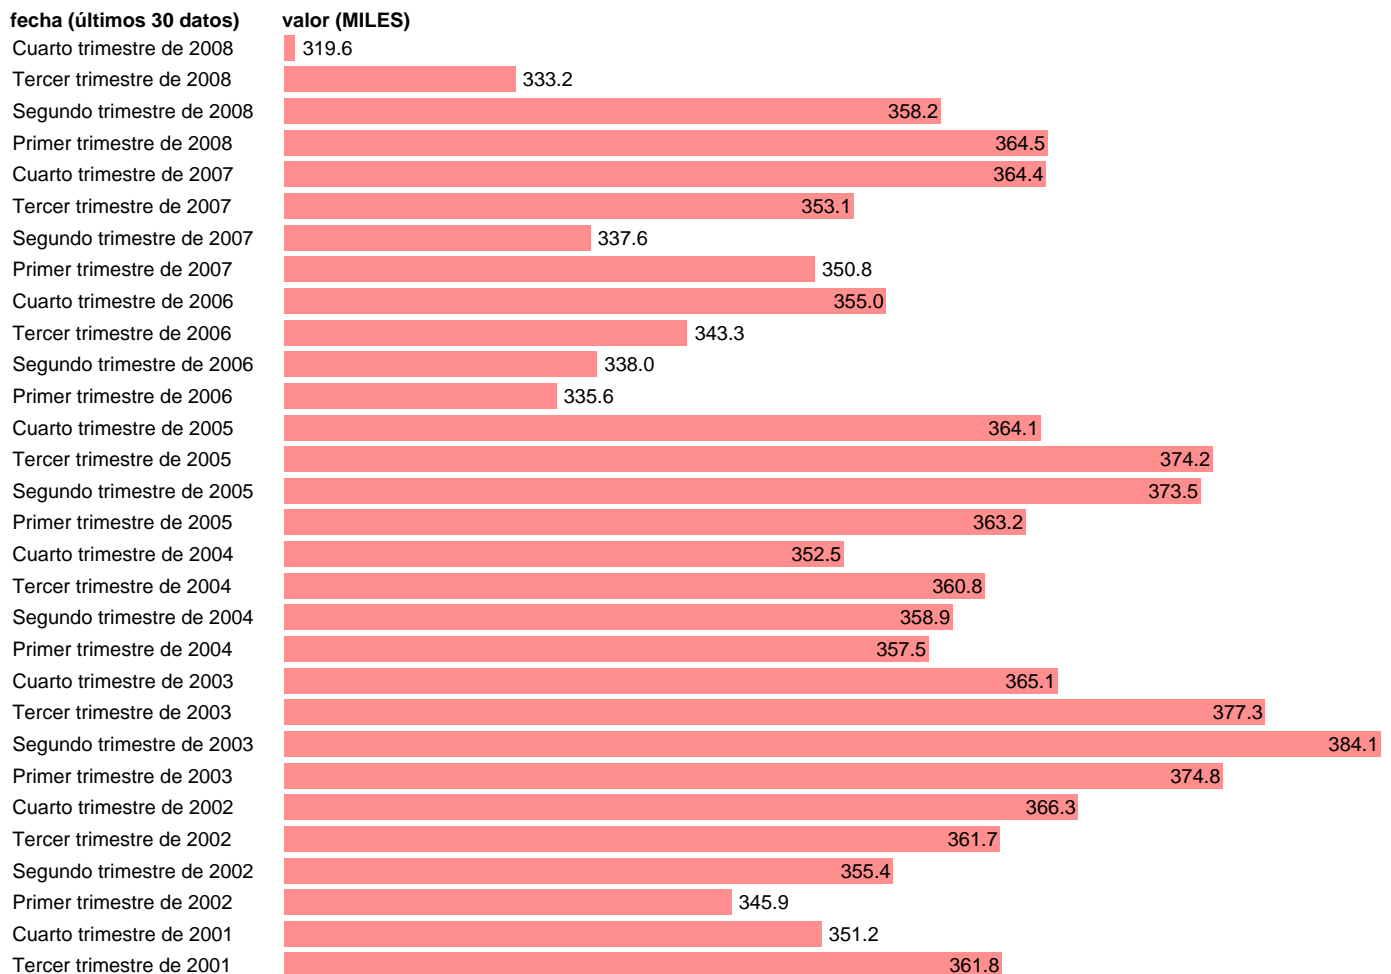

Notas: **SERIE HOMOGENEIZADA POR EL INE. NUEVA POBLACIÓN CENSO 2001 CAMBIOS METODOLÓGICOS EN LOS PRIMEROS TRIMESTRES DE 2002 Y 2005 ACTUALIZA: ÁREA MERCADO LABORAL SUMA DE LAS DIVISIONES 20, 36 Y 37 DE LA CNAE**

Fuente: **INE(EPA-CNAE93).**

Frecuencia: **Trimestral.**

Unidades: **MILES.**

Datos disponibles desde **Segundo trimestre de 1987** hasta **Cuarto trimestre de 2008.**

Valor más alto alcanzado en Segundo trimestre de 2003: **384.1.**

Valor más bajo alcanzado en Tercer trimestre de 1995: **255.6.**

[Pulse aquí](#) para acceder a los datos completos actualizados y a la representación gráfica estadística.