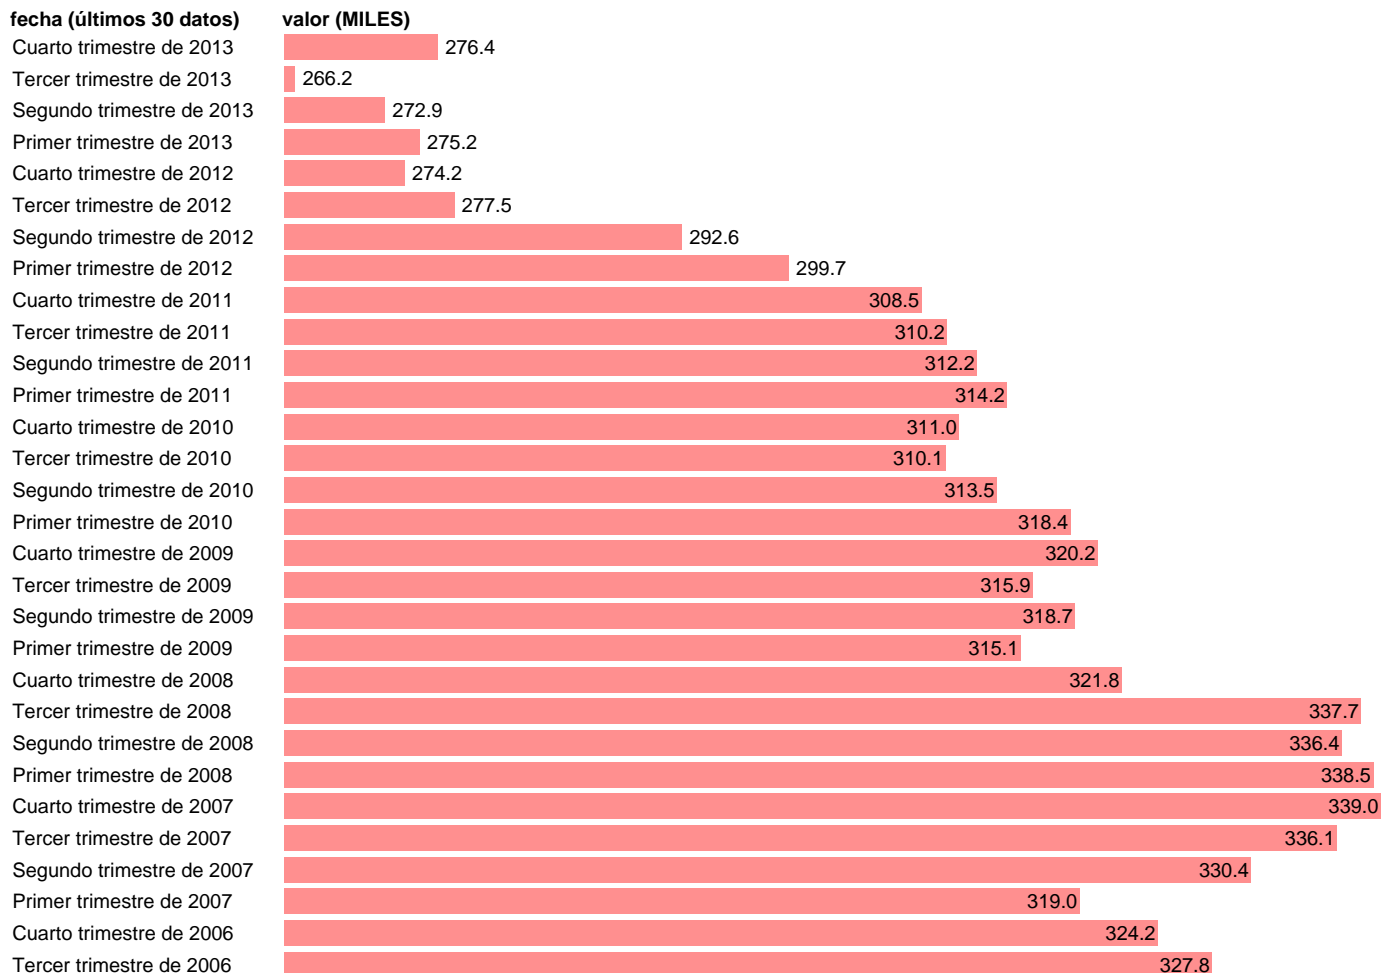

## OCUPADOS EN GUIPUZCOA

Estadística: [OCUPADOS EN GUIPUZCOA](#)

Enlace permanente (Permalink): <https://tematicas.org/M1/1h28020/>

Notas: **SERIE HOMOGENEIZADA POR EL INE. NUEVA PROYECCIÓN POBLACIÓN CENSO 2001 ACTUALIZA: ÁREA MERCADO LABORAL**

Fuente: **INE.**

Frecuencia: **Trimestral.**

Unidades: **MILES.**

Datos disponibles desde **Tercer trimestre de 1976** hasta **Cuarto trimestre de 2013.**

Valor más alto alcanzado en Cuarto trimestre de 2007: **339.**

Valor más bajo alcanzado en Tercer trimestre de 1985: **202.6.**

[Pulse aquí](#) para acceder a los datos completos actualizados y a la representación gráfica estadística.