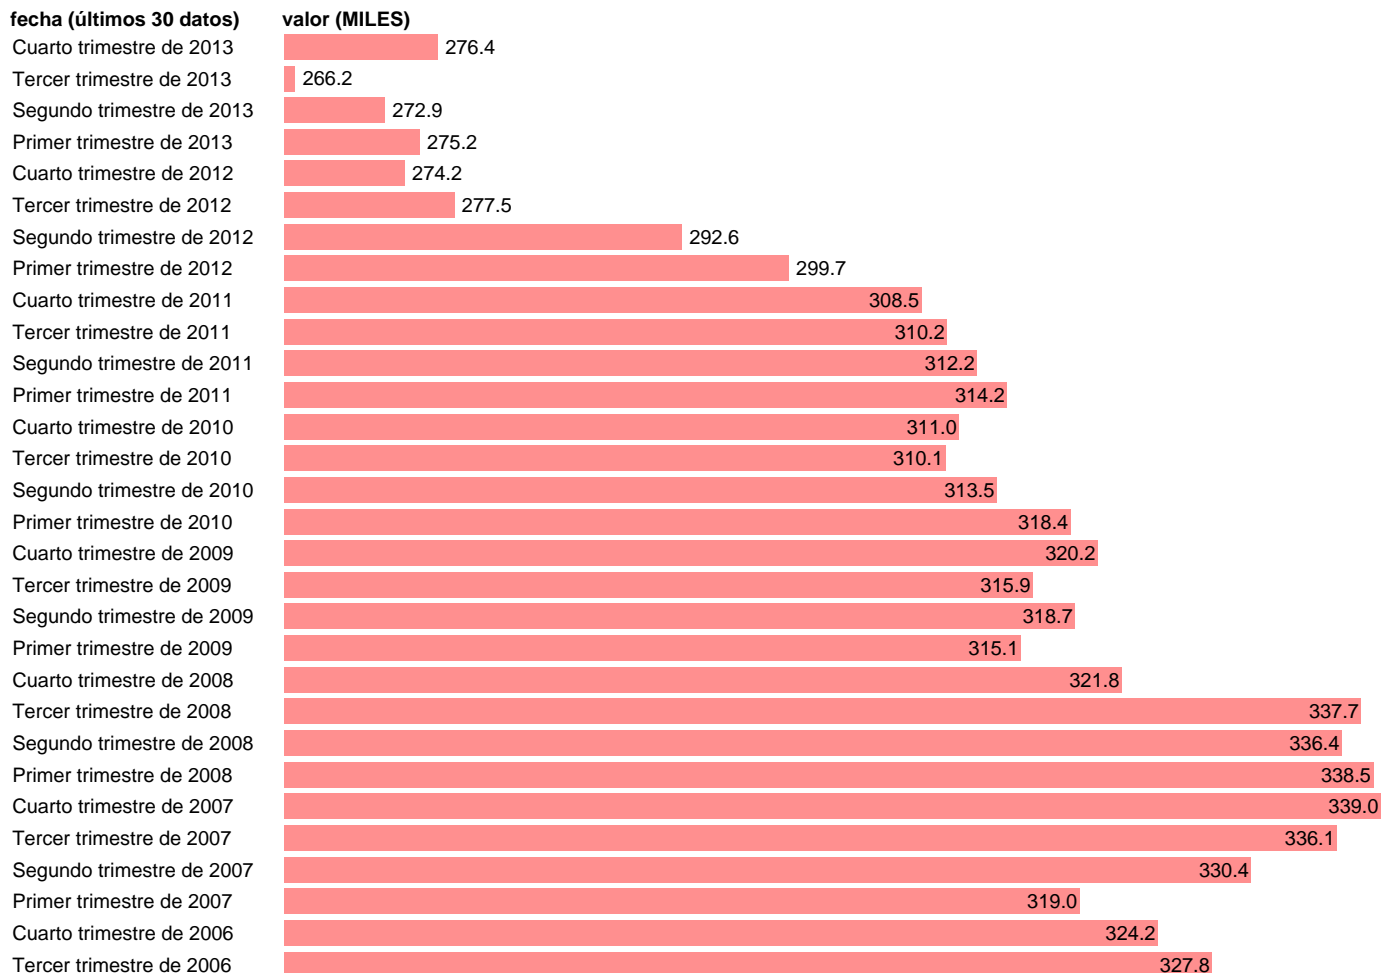

## OCUPADOS EN GUIPUZCOA

Estadística: [OCUPADOS EN GUIPUZCOA](#)

Enlace permanente (Permalink): <https://tematicas.org/M1/1v28020/>

Notas: **SERIE HOMOGENEIZADA POR EL INE. NUEVA PROYECCIÓN POBLACIÓN CENSO 2001 ACTUALIZA: ÁREA MERCADO LABORAL**

Fuente: **INE.**

Frecuencia: **Trimestral.**

Unidades: **MILES.**

Datos disponibles desde **Tercer trimestre de 1976** hasta **Cuarto trimestre de 2013.**

Valor más alto alcanzado en Cuarto trimestre de 2007: **339.**

Valor más bajo alcanzado en Tercer trimestre de 1985: **202.6.**

[Pulse aquí](#) para acceder a los datos completos actualizados y a la representación gráfica estadística.