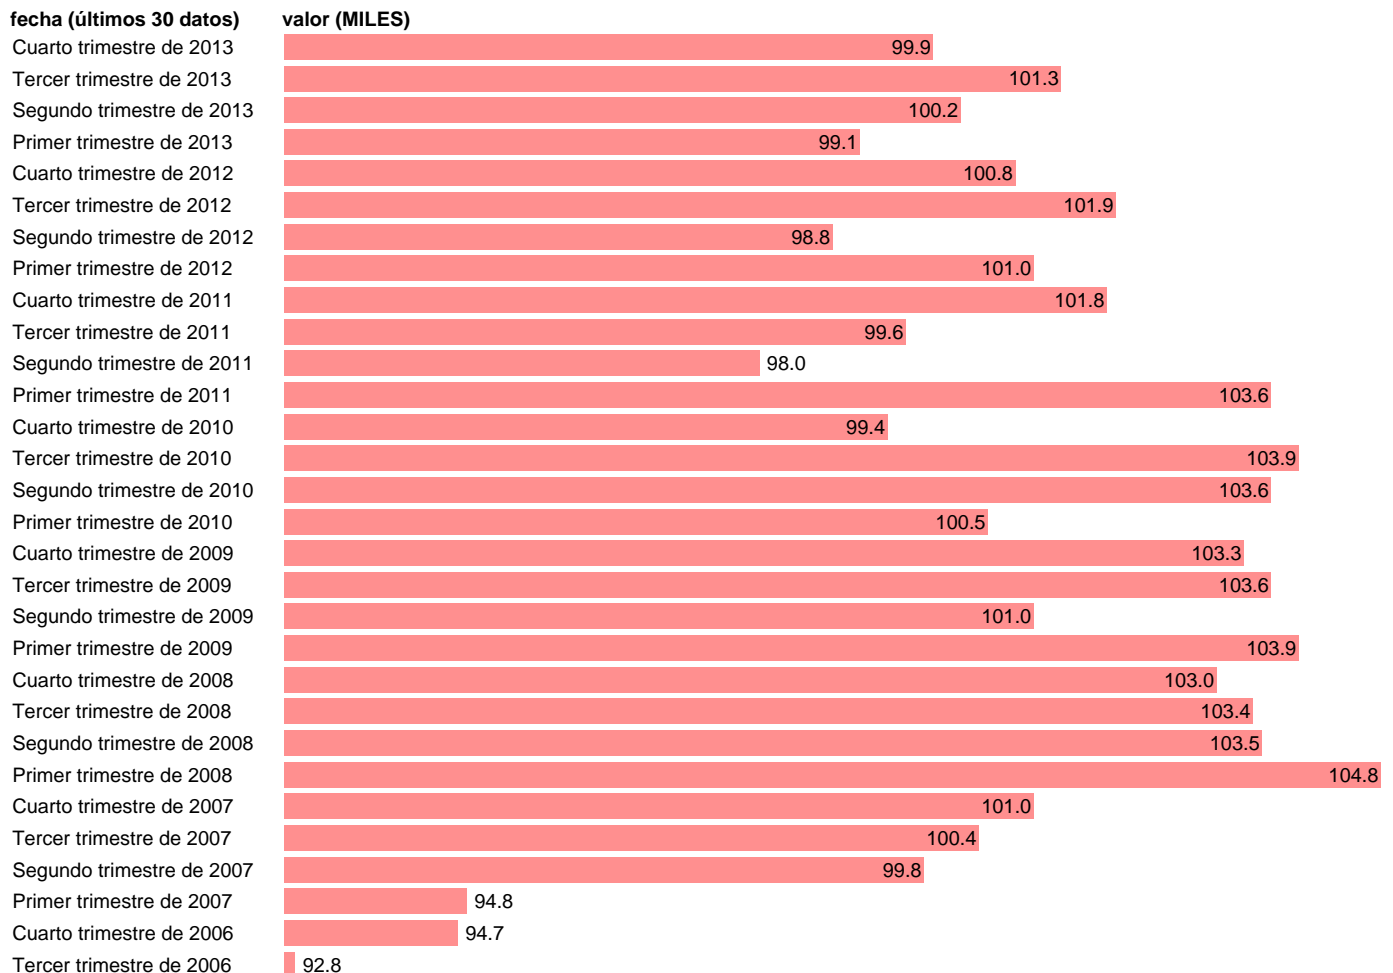

OCUPADOS EN GUADALAJARA

Estadística: [OCUPADOS EN GUADALAJARA](#)

Enlace permanente (Permalink): <https://tematicas.org/M1/1h28019/>

Notas: **SERIE HOMOGENEIZADA POR EL INE. NUEVA PROYECCIÓN POBLACIÓN CENSO 2001 ACTUALIZA: ÁREA MERCADO LABORAL**

Fuente: **INE**.
Frecuencia: **Trimestral**.
Unidades: **MILES**.

Datos disponibles desde **Tercer trimestre de 1976** hasta **Cuarto trimestre de 2013**.
Valor más alto alcanzado en Primer trimestre de 2008: **104.8**.
Valor más bajo alcanzado en Primer trimestre de 1982: **37.2**.

[Pulse aquí](#) para acceder a los datos completos actualizados y a la representación gráfica estadística.