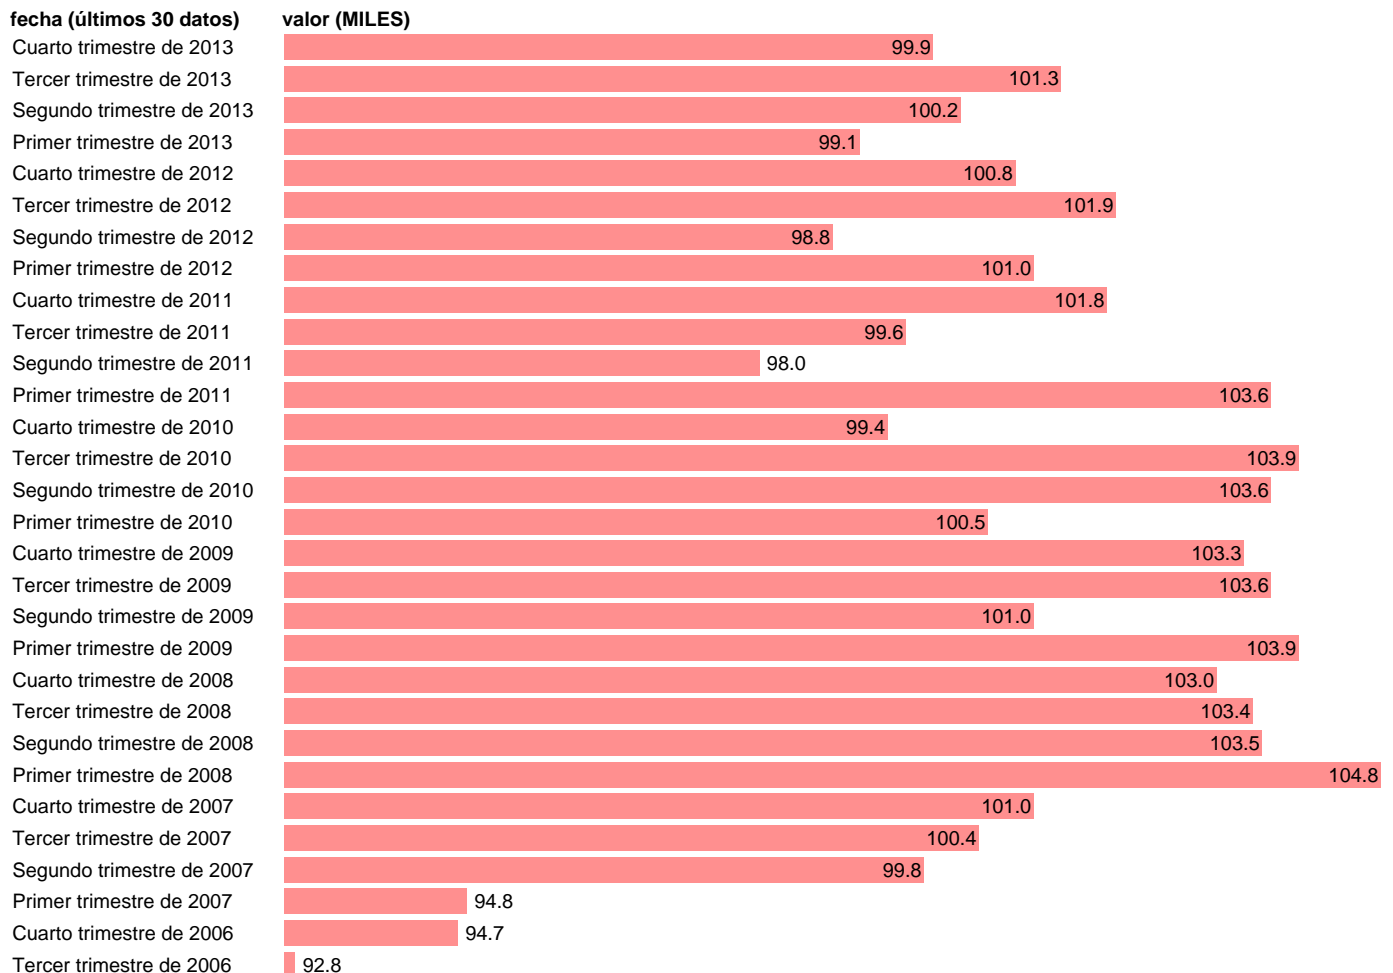

OCUPADOS EN GUADALAJARA

Estadística: [OCUPADOS EN GUADALAJARA](#)

Enlace permanente (Permalink): <https://tematicas.org/M1/1v28019/>

Notas: **SERIE HOMOGENEIZADA POR EL INE. NUEVA PROYECCIÓN POBLACIÓN CENSO 2001 ACTUALIZA: ÁREA MERCADO LABORAL**

Fuente: **INE.**
Frecuencia: **Trimestral.**
Unidades: **MILES.**

Datos disponibles desde **Tercer trimestre de 1976** hasta **Cuarto trimestre de 2013**.
Valor más alto alcanzado en Primer trimestre de 2008: **104.8**.
Valor más bajo alcanzado en Primer trimestre de 1982: **37.2**.

[Pulse aquí](#) para acceder a los datos completos actualizados y a la representación gráfica estadística.