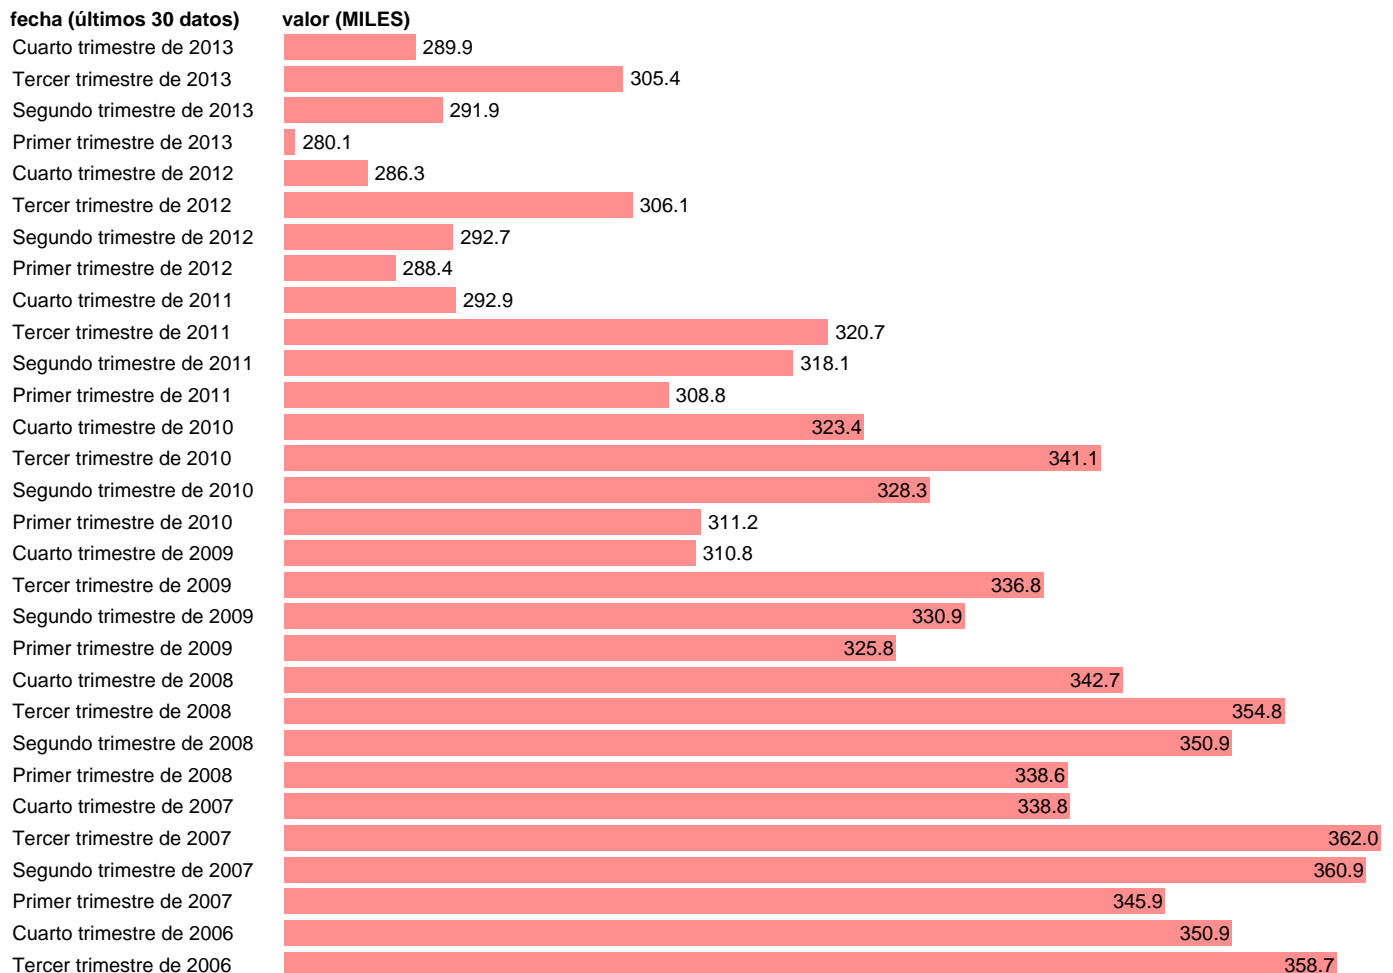

OCUPADOS EN GERONA

Estadística: [OCUPADOS EN GERONA](#)

Enlace permanente (Permalink): <https://tematicas.org/M1/1h28017/>

Notas: **SERIE HOMOGENEIZADA POR EL INE. NUEVA PROYECCIÓN POBLACIÓN CENSO 2001 ACTUALIZA: ÁREA MERCADO LABORAL**

Fuente: **INE.**

Frecuencia: **Trimestral.**

Unidades: **MILES.**

Datos disponibles desde **Tercer trimestre de 1976** hasta **Cuarto trimestre de 2013.**

Valor más alto alcanzado en Tercer trimestre de 2007: **362.**

Valor más bajo alcanzado en Primer trimestre de 1985: **166.6.**

[Pulse aquí](#) para acceder a los datos completos actualizados y a la representación gráfica estadística.