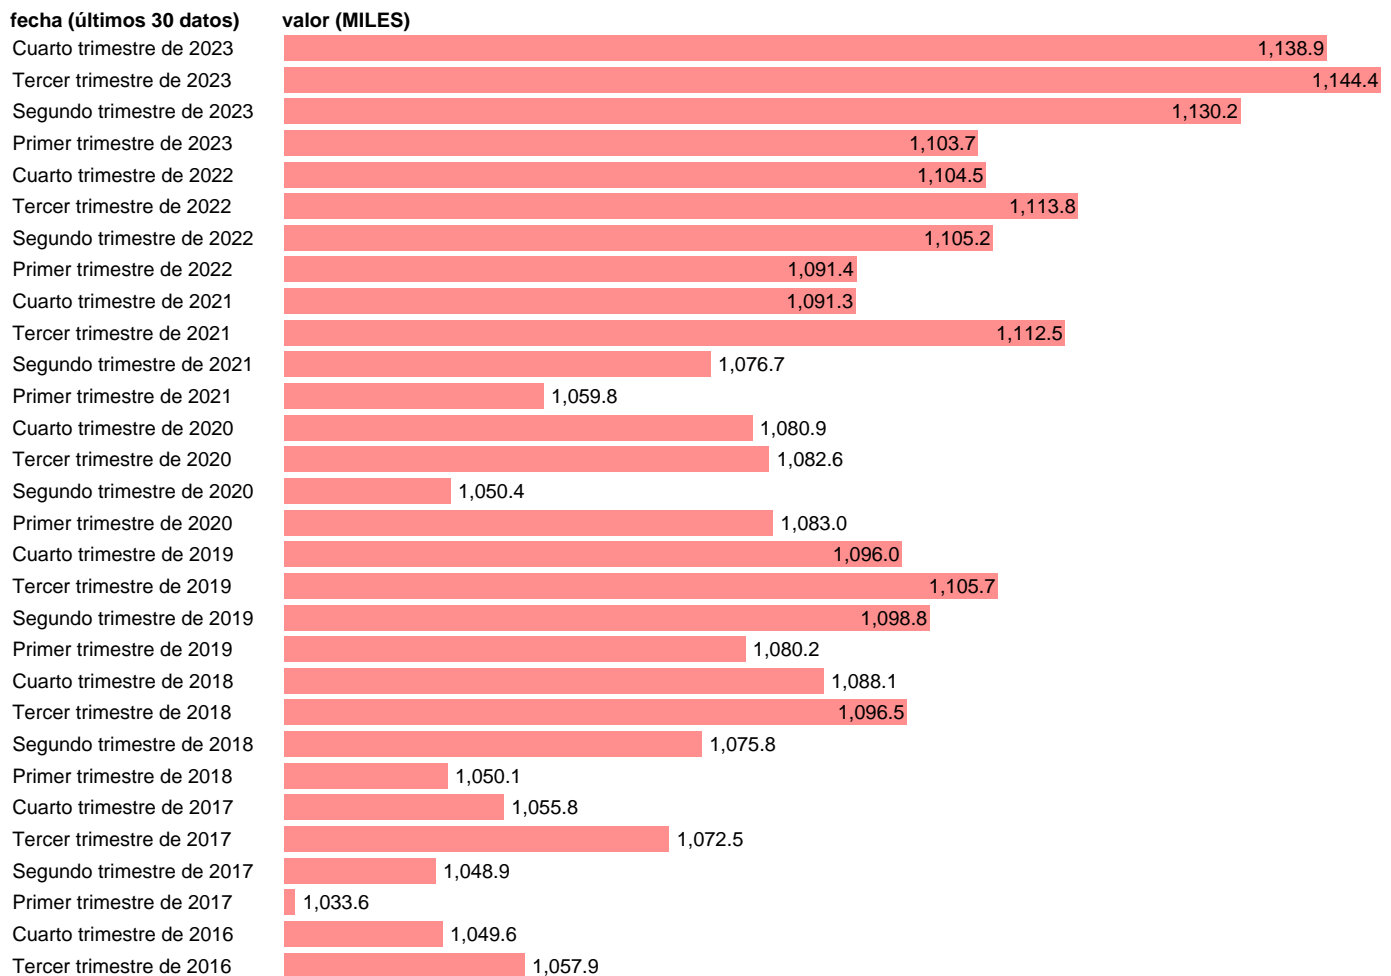

OCUPADOS. GALICIA

Estadística: [OCUPADOS. GALICIA](#)

Enlace permanente (Permalink): <https://tematicas.org/M1/128112/>

Notas: **Encuesta de la población activa (www.ine.es/dyngs/IOE/es/operacion.htm?numinv=30308).**

Fuente: **INE.**

Frecuencia: **Trimestral.**

Unidades: **MILES.**

Datos disponibles desde **Primer trimestre de 2002** hasta **Cuarto trimestre de 2023.**

Valor más alto alcanzado en Tercer trimestre de 2008: **1216.4.**

Valor más bajo alcanzado en Primer trimestre de 2014: **982.8.**

[Pulse aquí](#) para acceder a los datos completos actualizados y a la representación gráfica estadística.