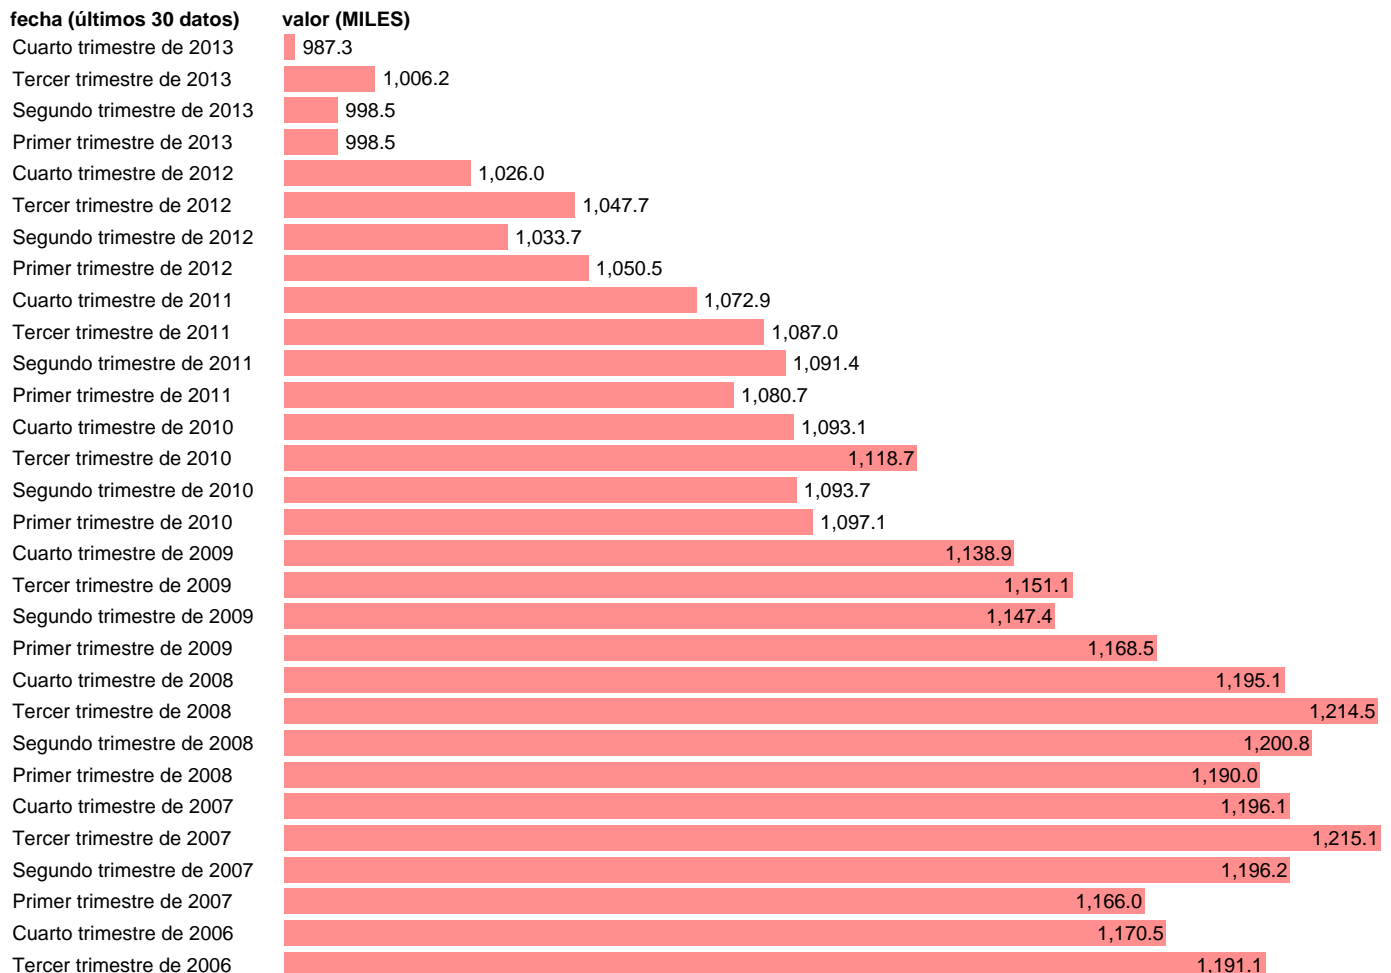

OCUPADOS EN GALICIA

Estadística: [OCUPADOS EN GALICIA](#)

Enlace permanente (Permalink): <https://tematicas.org/M1/1h28112/>

Notas: **SERIE HOMOGENEIZADA POR EL INE. NUEVA PROYECCIÓN POBLACIÓN CENSO 2001 ACTUALIZA: ÁREA MERCADO LABORAL**

Fuente: **INE.**

Frecuencia: **Trimestral.**

Unidades: **MILES.**

Datos disponibles desde **Tercer trimestre de 1976** hasta **Cuarto trimestre de 2013.**

Valor más alto alcanzado en Tercer trimestre de 1976: **1229.2.**

Valor más bajo alcanzado en Primer trimestre de 1997: **907.7.**

[Pulse aquí](#) para acceder a los datos completos actualizados y a la representación gráfica estadística.