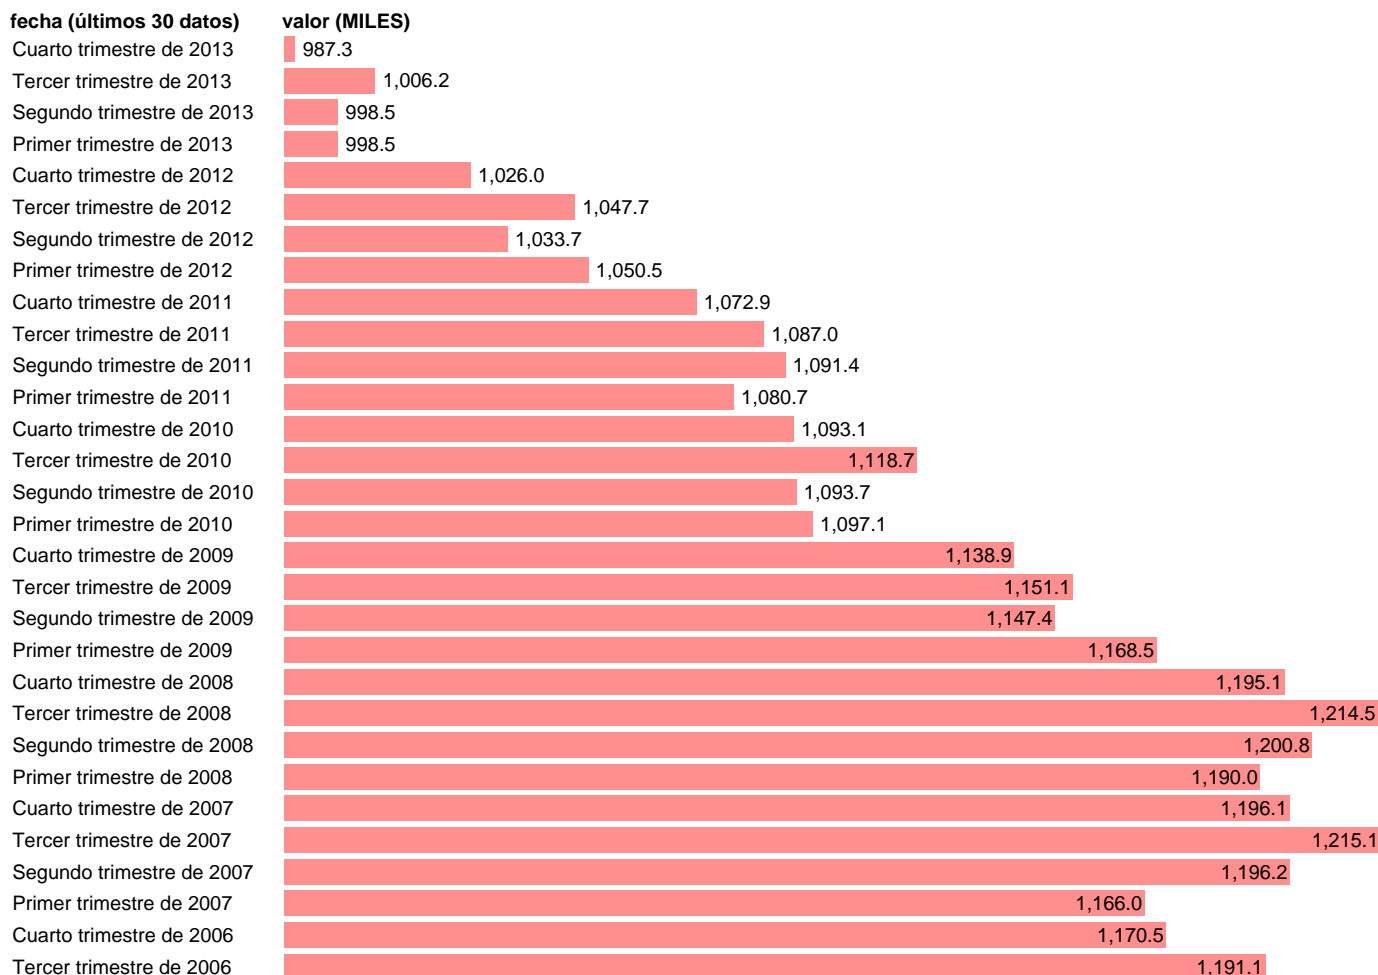

OCUPADOS EN GALICIA

Estadística: [OCUPADOS EN GALICIA](#)

Enlace permanente (Permalink): <https://tematicas.org/M1/1v28112/>

Notas: **SERIE HOMOGENEIZADA POR EL INE. NUEVA PROYECCIÓN POBLACIÓN CENSO 2001 ACTUALIZA: ÁREA MERCADO LABORAL**

Fuente: **INE.**

Frecuencia: **Trimestral.**

Unidades: **MILES.**

Datos disponibles desde **Tercer trimestre de 1976** hasta **Cuarto trimestre de 2013.**

Valor más alto alcanzado en Tercer trimestre de 1976: **1229.2.**

Valor más bajo alcanzado en Primer trimestre de 1997: **907.7.**

[Pulse aquí](#) para acceder a los datos completos actualizados y a la representación gráfica estadística.