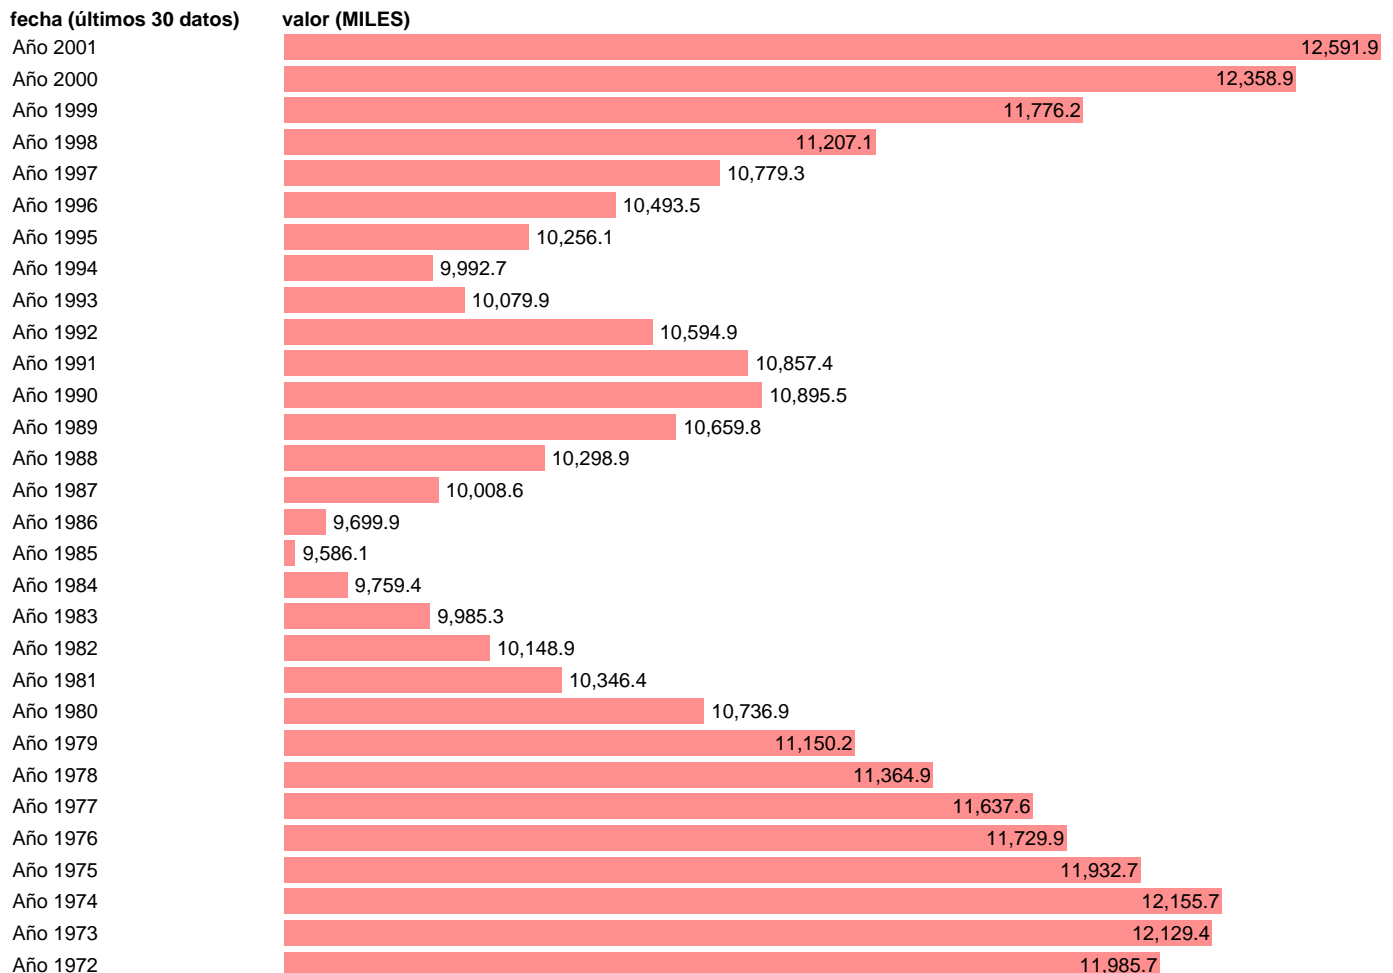

OCUPADOS EN EL SECTOR PRIVADO

Estadística: [OCUPADOS EN EL SECTOR PRIVADO](#)

Enlace permanente (Permalink): <https://tematicas.org/M1/160019h/>

Notas: **SERIE HOMOGENEIZADA POR LA D.G. DE PREVISION Y COYUNTURA ACTUALIZA: SUBD.GRAL.ANALISIS MERCADO LABORAL**

Fuente: **INE/DGPC.**

Frecuencia: **Anual.**

Unidades: **MILES.**

Datos disponibles desde **Año 1964** hasta **Año 2001**.

Valor más alto alcanzado en Año 2001: **12591.9**.

Valor más bajo alcanzado en Año 1985: **9586.1**.

[Pulse aquí](#) para acceder a los datos completos actualizados y a la representación gráfica estadística.