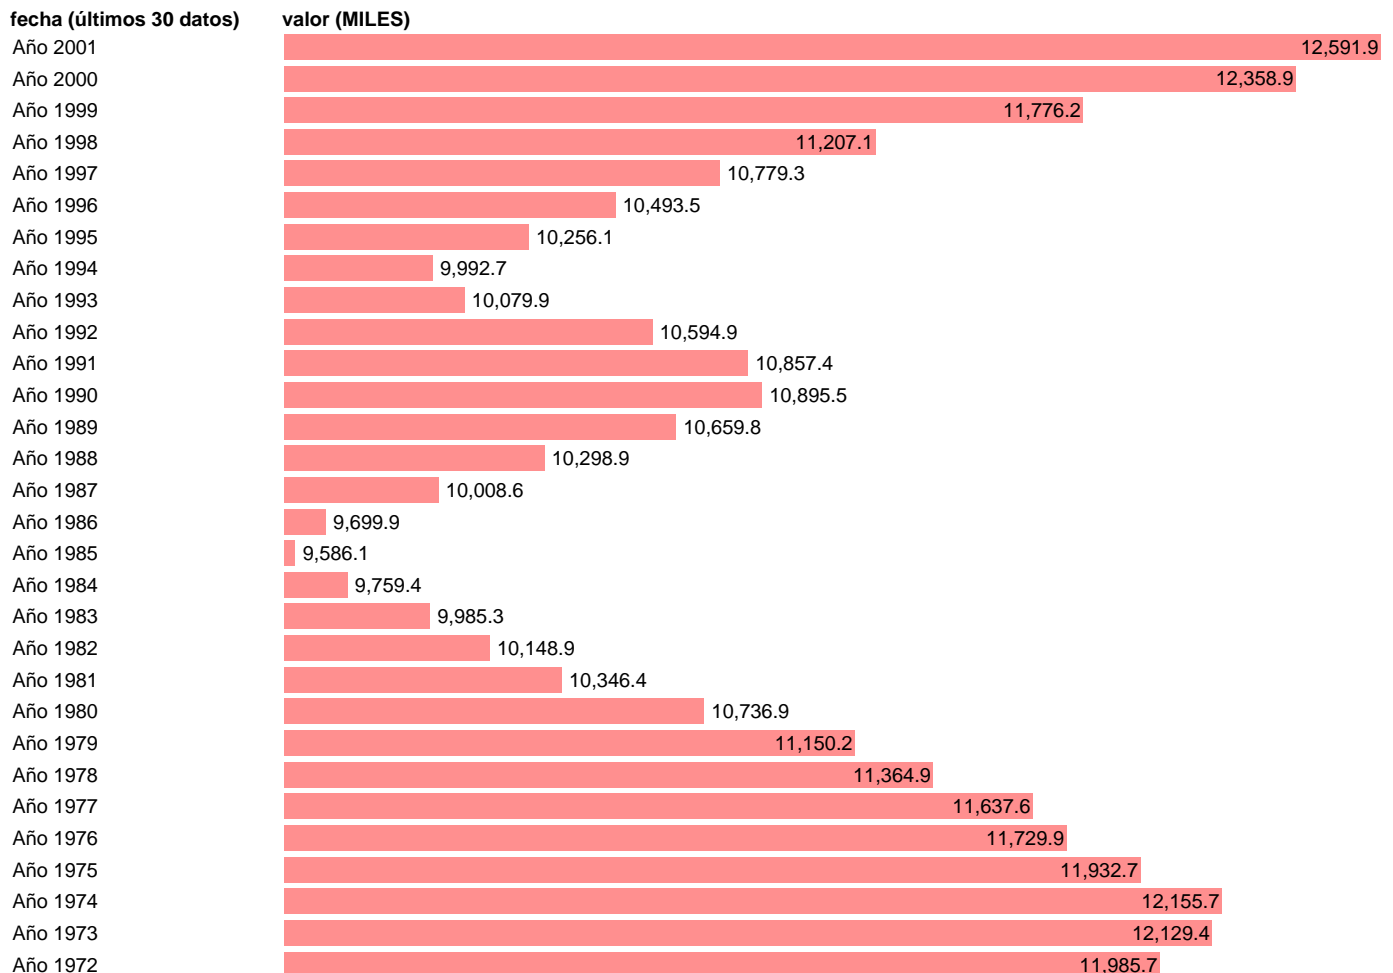

OCUPADOS EN EL SECTOR PRIVADO

Estadística: [OCUPADOS EN EL SECTOR PRIVADO](#)

Enlace permanente (Permalink): <https://tematicas.org/M1/1h60019h/>

Notas: **SERIE HOMOGENEIZADA POR LA D.G. DE PREVISION Y COYUNTURA ACTUALIZA: SUBD.GRAL.ANALISIS MERCADO LABORAL**

Fuente: **INE/DGPC.**

Frecuencia: **Anual.**

Unidades: **MILES.**

Datos disponibles desde **Año 1964** hasta **Año 2001**.

Valor más alto alcanzado en Año 2001: **12591.9**.

Valor más bajo alcanzado en Año 1985: **9586.1**.

[Pulse aquí](#) para acceder a los datos completos actualizados y a la representación gráfica estadística.