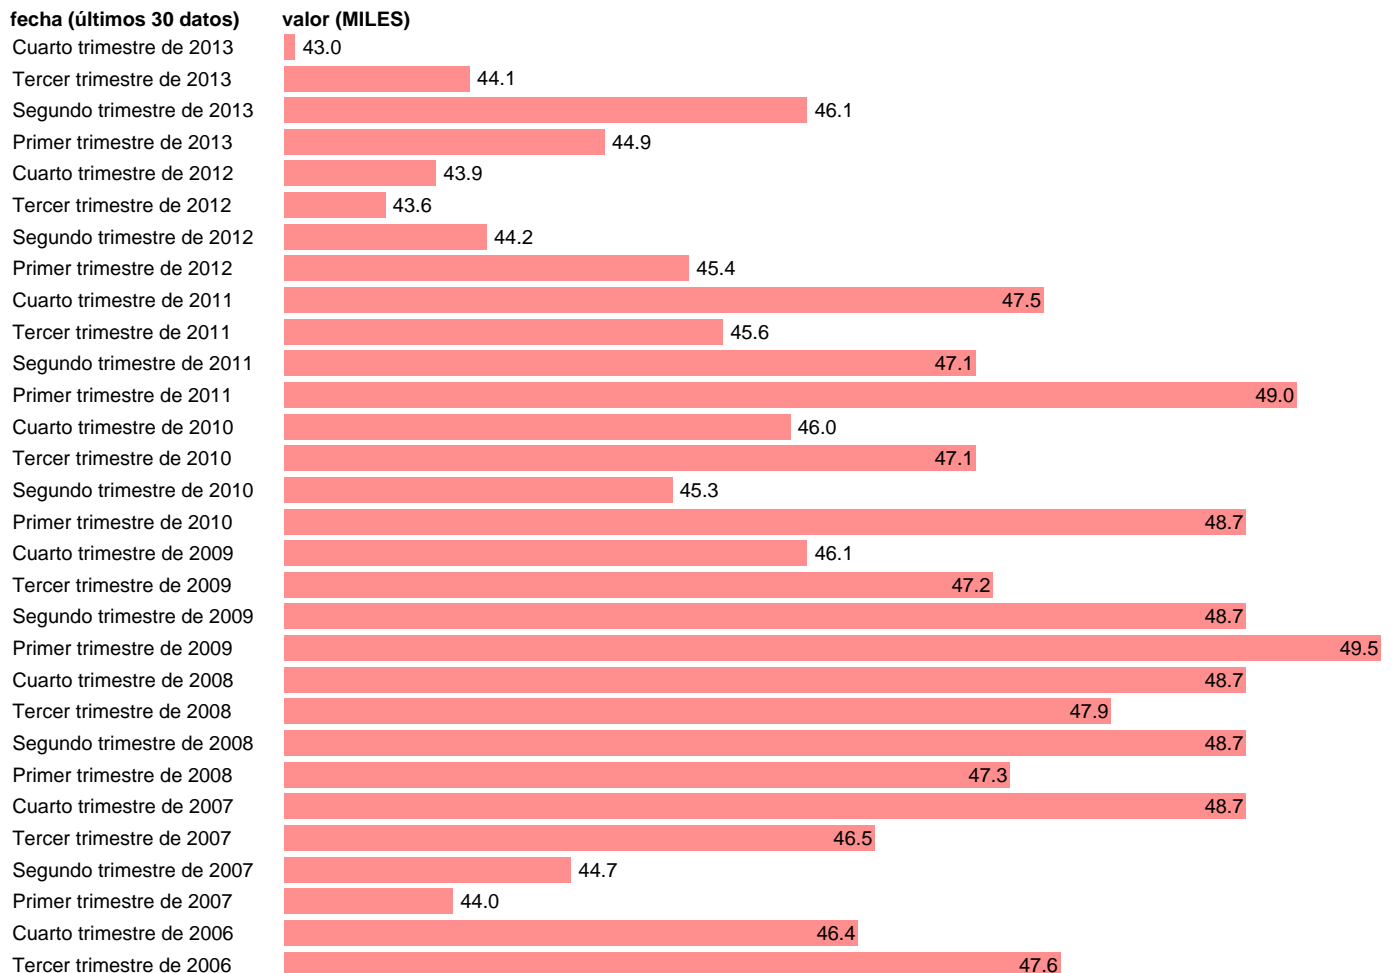

OCUPADOS EN CEUTA Y MELILLA

Estadística: [OCUPADOS EN CEUTA Y MELILLA](#)

Enlace permanente (Permalink): <https://tematicas.org/M1/1h28118/>

Notas: **SERIE HOMOGENEIZADA POR EL INE. NUEVA PROYECCIÓN POBLACIÓN CENSO 2001 ACTUALIZA: ÁREA MERCADO LABORAL**

Fuente: **INE**.
Frecuencia: **Trimestral**.
Unidades: **MILES**.

Datos disponibles desde **Segundo trimestre de 1988** hasta **Cuarto trimestre de 2013**.
Valor más alto alcanzado en Cuarto trimestre de 2005: **49.7**.
Valor más bajo alcanzado en Cuarto trimestre de 1991: **30.4**.

[Pulse aquí](#) para acceder a los datos completos actualizados y a la representación gráfica estadística.