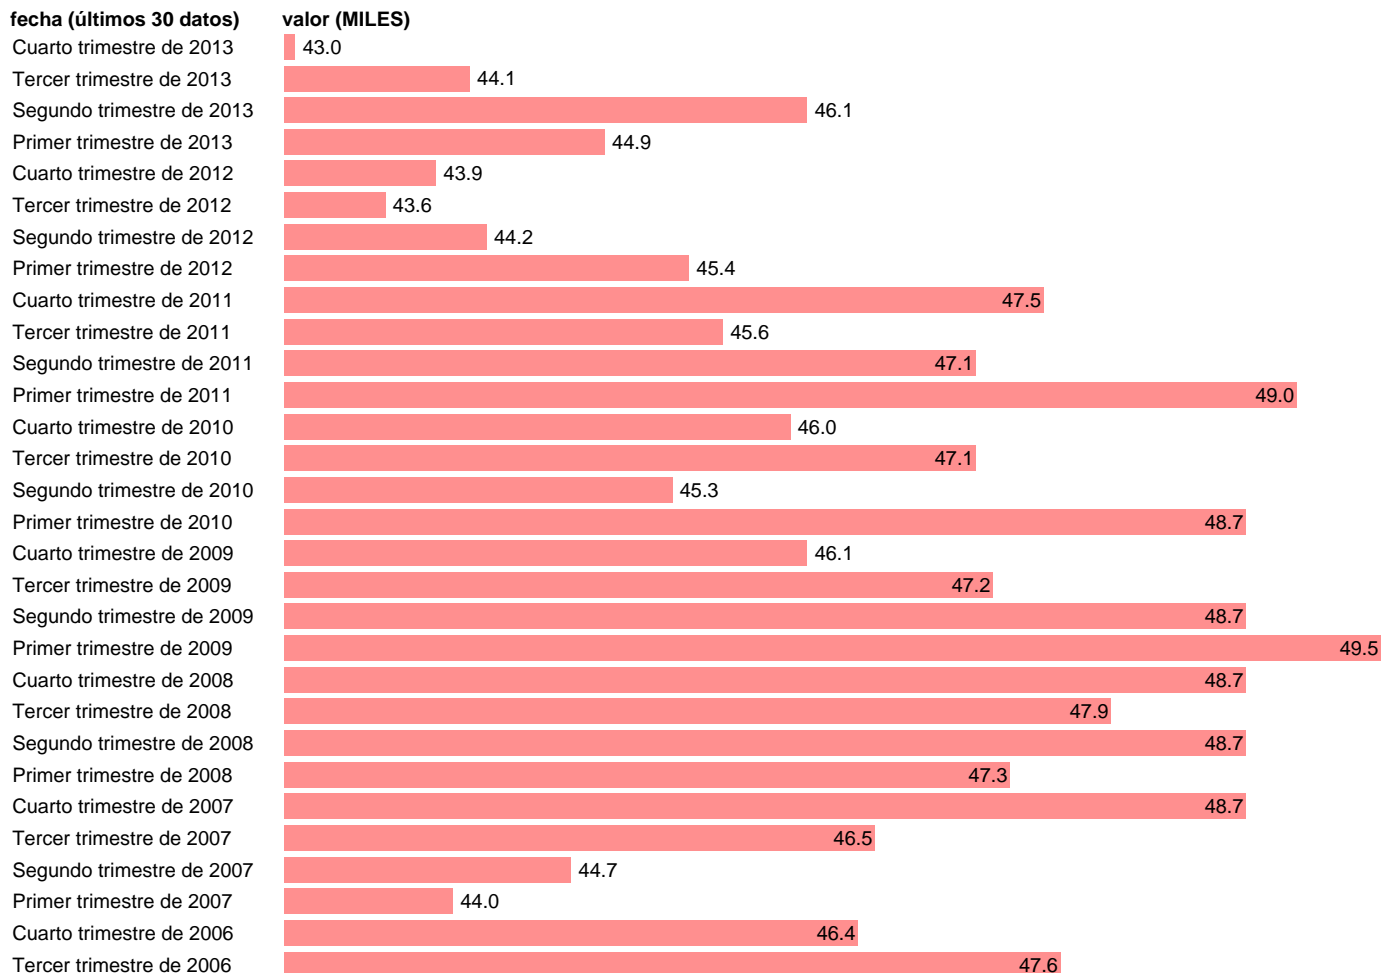

OCUPADOS EN CEUTA Y MELILLA

Estadística: [OCUPADOS EN CEUTA Y MELILLA](#)

Enlace permanente (Permalink): <https://tematicas.org/M1/1v28118/>

Notas: **SERIE HOMOGENEIZADA POR EL INE. NUEVA PROYECCIÓN POBLACIÓN CENSO 2001 ACTUALIZA: ÁREA MERCADO LABORAL**

Fuente: **INE.**

Frecuencia: **Trimestral.**

Unidades: **MILES.**

Datos disponibles desde **Segundo trimestre de 1988** hasta **Cuarto trimestre de 2013.**

Valor más alto alcanzado en Cuarto trimestre de 2005: **49.7.**

Valor más bajo alcanzado en Cuarto trimestre de 1991: **30.4.**

[Pulse aquí](#) para acceder a los datos completos actualizados y a la representación gráfica estadística.