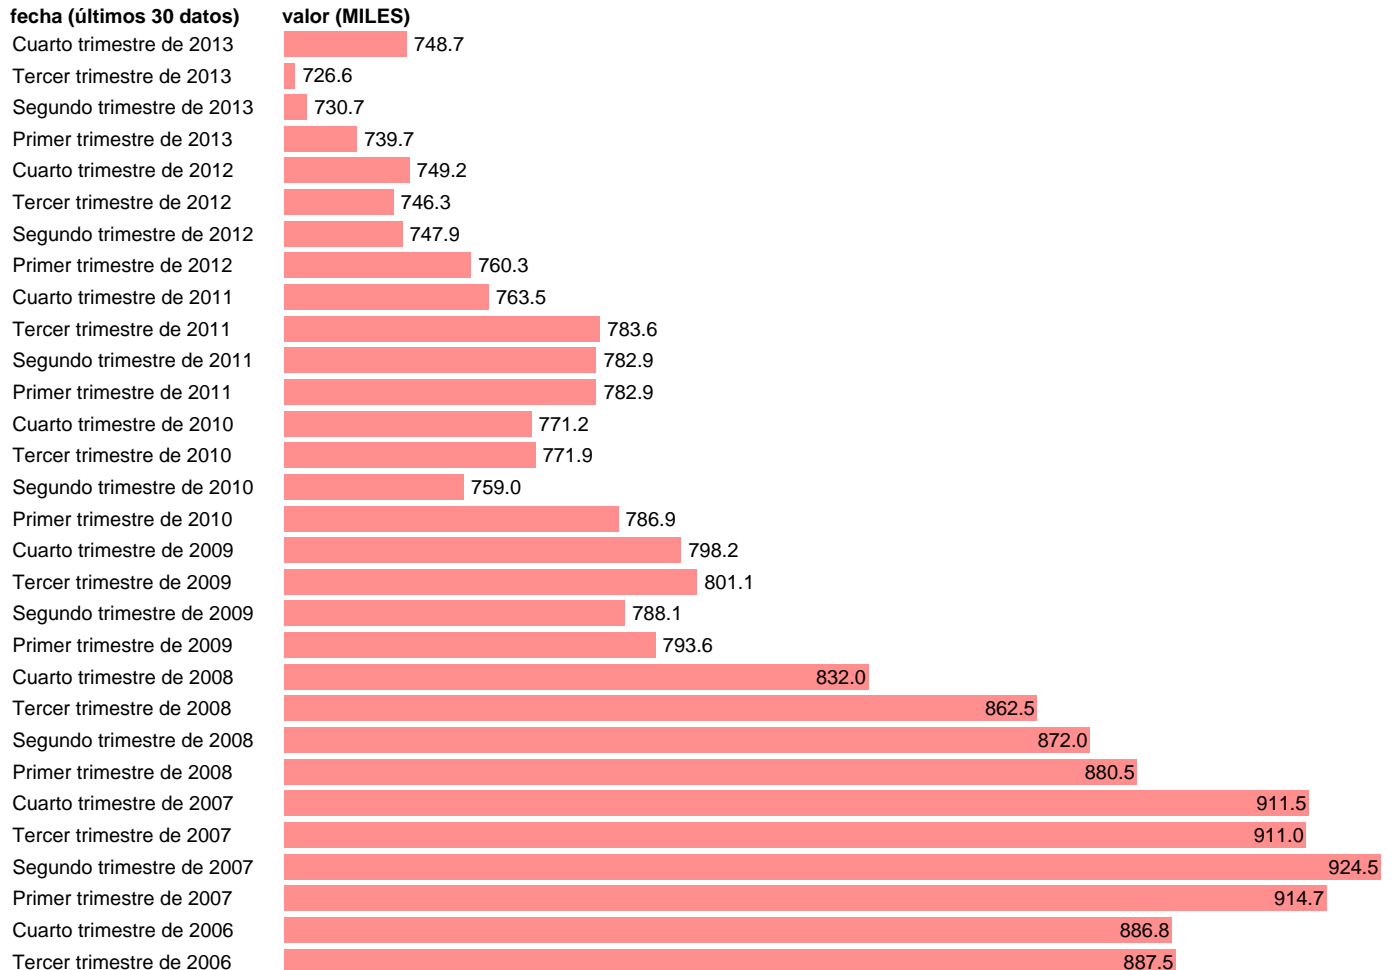

OCUPADOS EN CANARIAS

Estadística: [OCUPADOS EN CANARIAS](#)

Enlace permanente (Permalink): <https://tematicas.org/M1/1h28105/>

Notas: **SERIE HOMOGENEIZADA POR EL INE. NUEVA PROYECCIÓN POBLACIÓN CENSO 2001 ACTUALIZA: ÁREA MERCADO LABORAL**

Fuente: **INE.**

Frecuencia: **Trimestral.**

Unidades: **MILES.**

Datos disponibles desde **Tercer trimestre de 1976** hasta **Cuarto trimestre de 2013.**

Valor más alto alcanzado en Segundo trimestre de 2007: **924.5.**

Valor más bajo alcanzado en Tercer trimestre de 1985: **372.9.**

[Pulse aquí](#) para acceder a los datos completos actualizados y a la representación gráfica estadística.