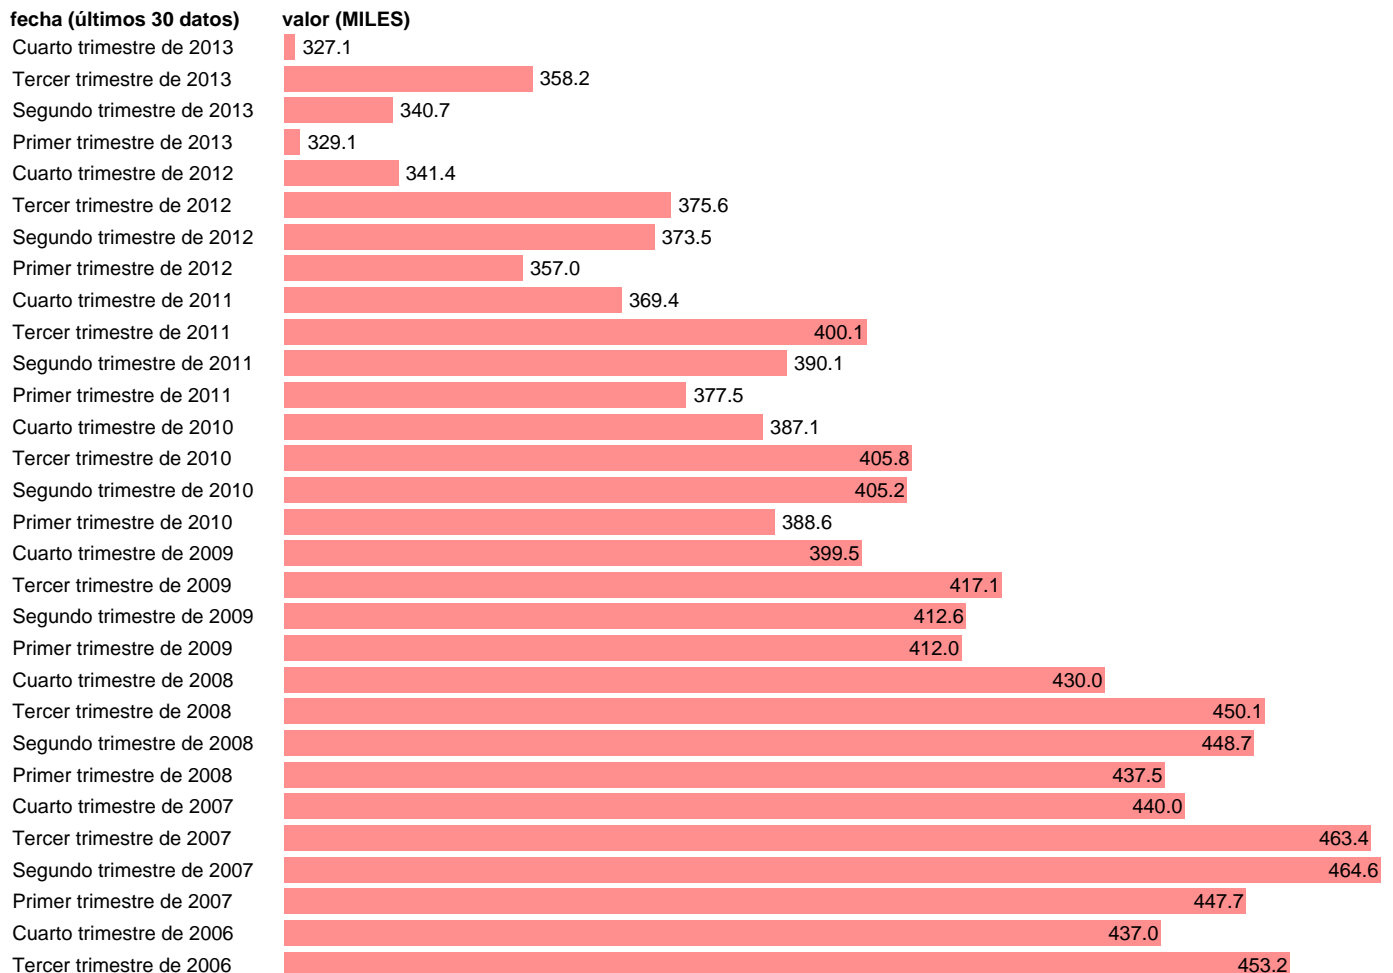

OCUPADOS EN CADIZ

Estadística: [OCUPADOS EN CADIZ](#)

Enlace permanente (Permalink): <https://tematicas.org/M1/1v28011/>

Notas: **SERIE HOMOGENEIZADA POR EL INE. NUEVA PROYECCIÓN POBLACIÓN CENSO 2001 ACTUALIZA: ÁREA MERCADO LABORAL**

Fuente: **INE.**

Frecuencia: **Trimestral.**

Unidades: **MILES.**

Datos disponibles desde **Tercer trimestre de 1976** hasta **Cuarto trimestre de 2013.**

Valor más alto alcanzado en Segundo trimestre de 2007: **464.6.**

Valor más bajo alcanzado en Primer trimestre de 1985: **211.3.**

[Pulse aquí](#) para acceder a los datos completos actualizados y a la representación gráfica estadística.