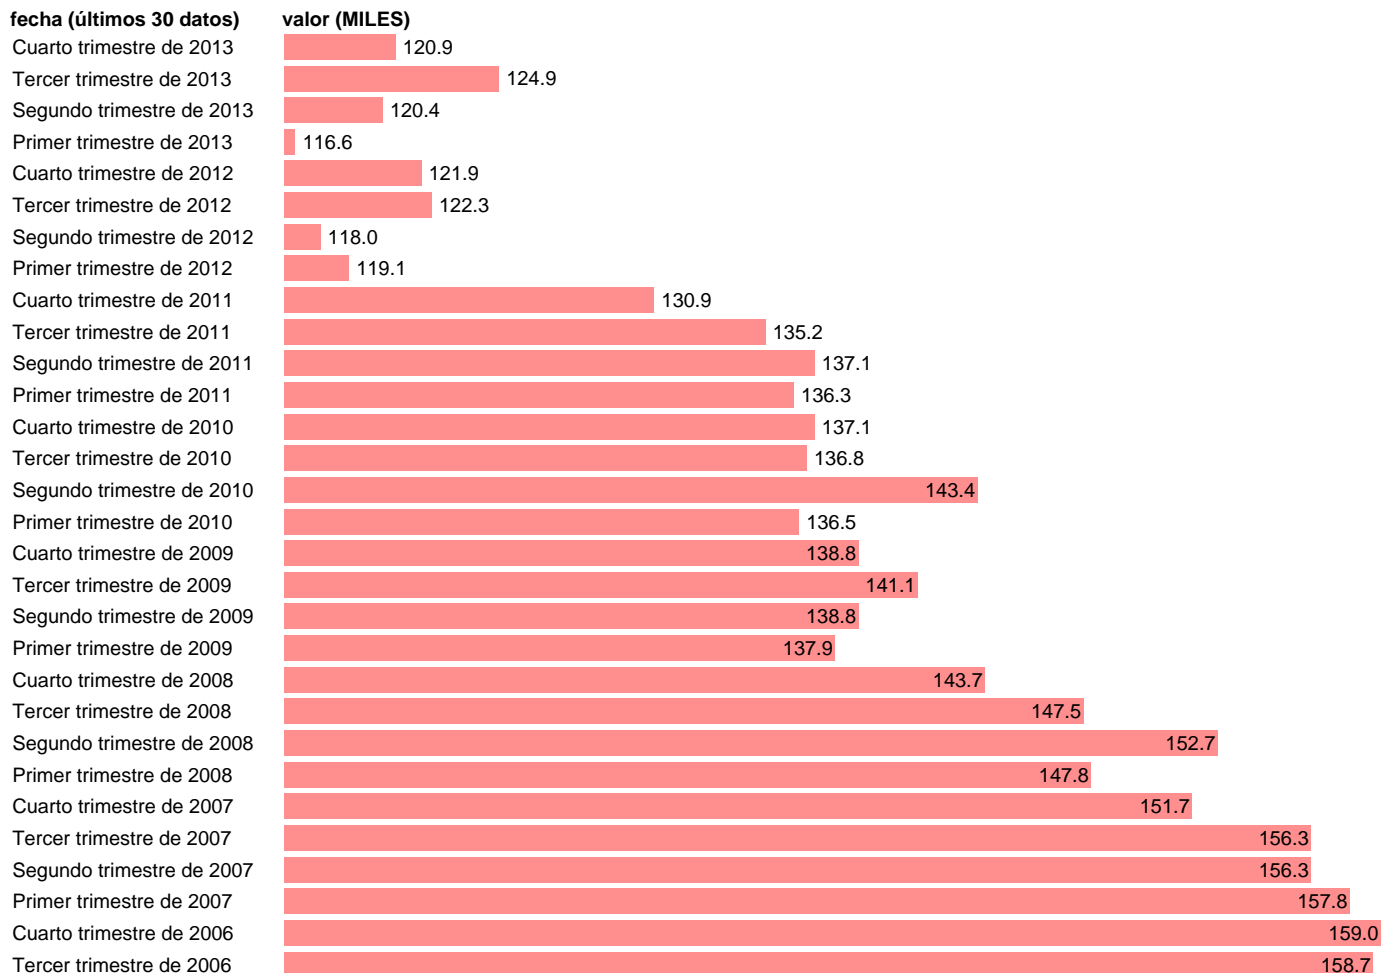

OCUPADOS EN CACERES

Estadística: [OCUPADOS EN CACERES](#)

Enlace permanente (Permalink): <https://tematicas.org/M1/1v28010/>

Notas: **SERIE HOMOGENEIZADA POR EL INE. NUEVA PROYECCIÓN POBLACIÓN CENSO 2001 ACTUALIZA: ÁREA MERCADO LABORAL**

Fuente: **INE.**
Frecuencia: **Trimestral.**
Unidades: **MILES.**

Datos disponibles desde **Tercer trimestre de 1976** hasta **Cuarto trimestre de 2013**.
Valor más alto alcanzado en Cuarto trimestre de 2006: **159**.
Valor más bajo alcanzado en Primer trimestre de 1997: **113.4**.

[Pulse aquí](#) para acceder a los datos completos actualizados y a la representación gráfica estadística.