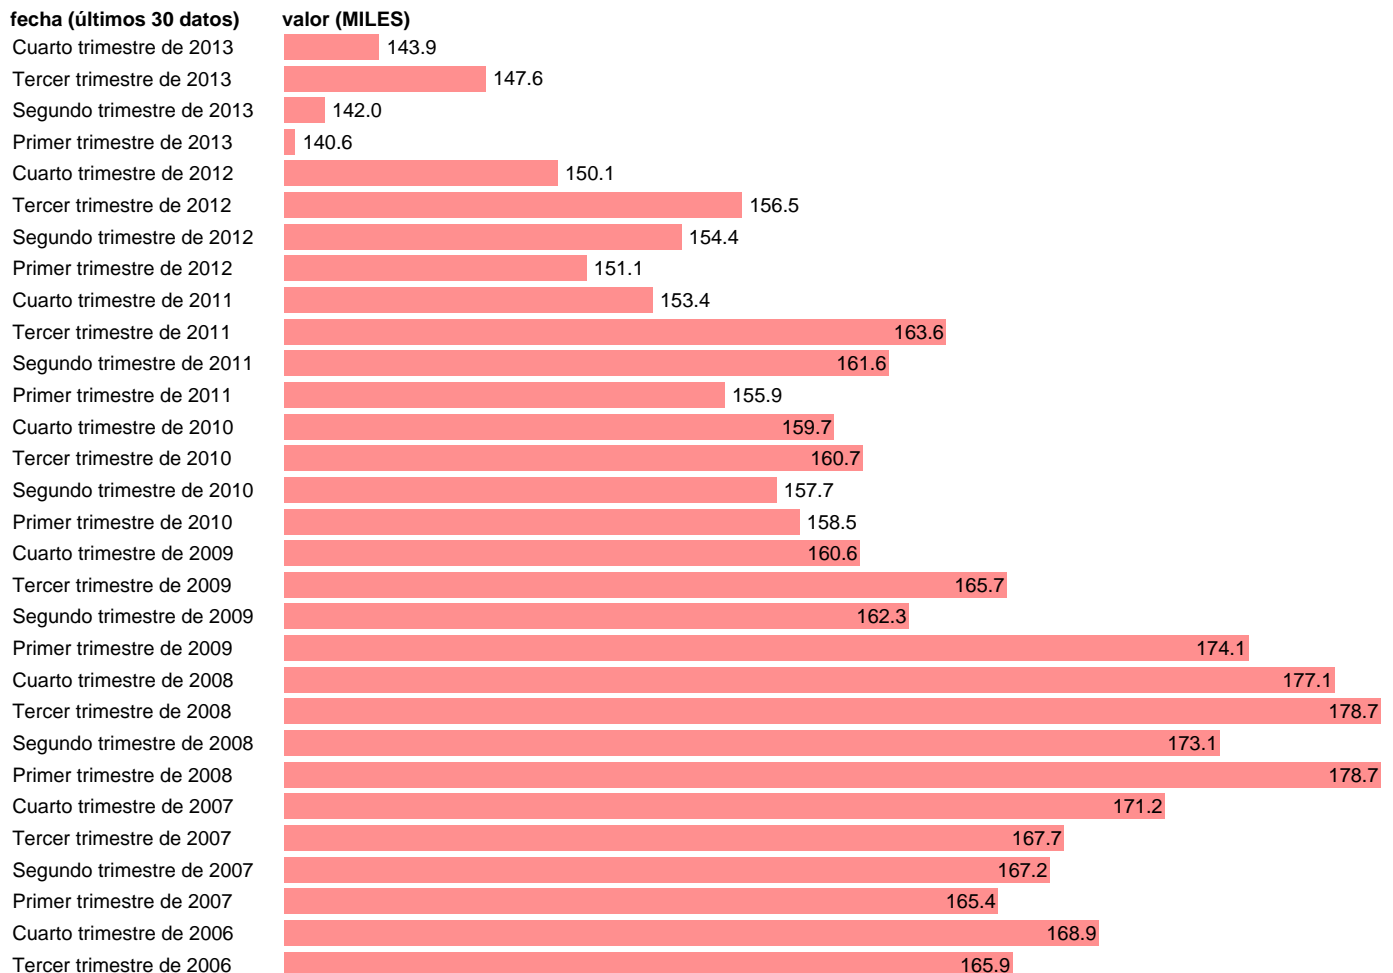

OCUPADOS EN BURGOS

Estadística: [OCUPADOS EN BURGOS](#)

Enlace permanente (Permalink): <https://tematicas.org/M1/1h28009/>

Notas: **SERIE HOMOGENEIZADA POR EL INE. NUEVA PROYECCIÓN POBLACIÓN CENSO 2001 ACTUALIZA: ÁREA MERCADO LABORAL**

Fuente: **INE.**

Frecuencia: **Trimestral.**

Unidades: **MILES.**

Datos disponibles desde **Tercer trimestre de 1976** hasta **Cuarto trimestre de 2013.**

Valor más alto alcanzado en Primer trimestre de 2008: **178.7.**

Valor más bajo alcanzado en Primer trimestre de 1986: **110.5.**

[Pulse aquí](#) para acceder a los datos completos actualizados y a la representación gráfica estadística.