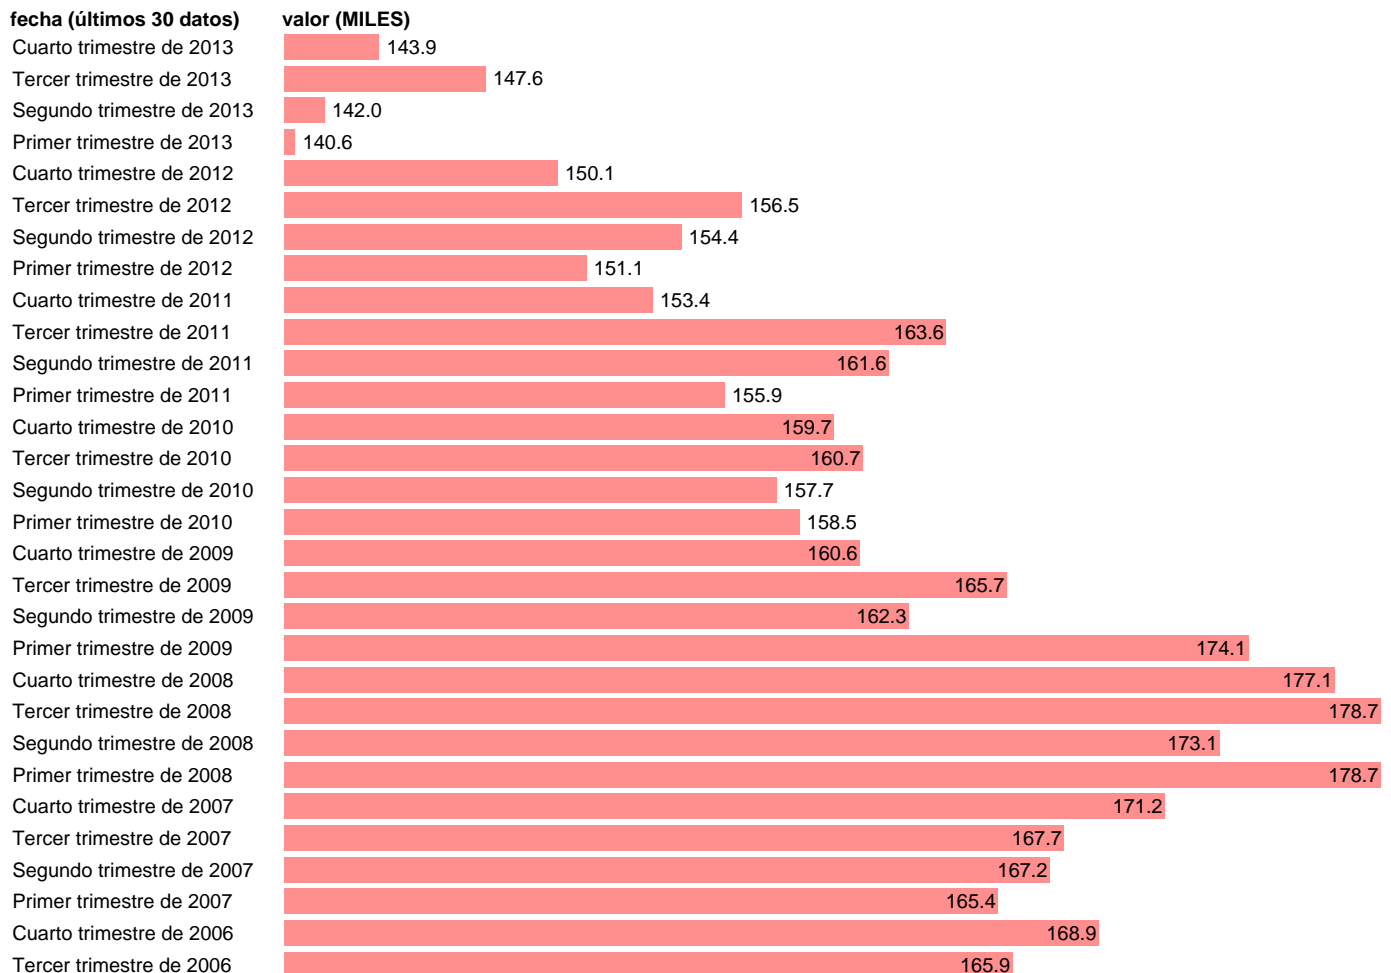

OCUPADOS EN BURGOS

Estadística: [OCUPADOS EN BURGOS](#)

Enlace permanente (Permalink): <https://tematicas.org/M1/1v28009/>

Notas: **SERIE HOMOGENEIZADA POR EL INE. NUEVA PROYECCIÓN POBLACIÓN CENSO 2001 ACTUALIZA: ÁREA MERCADO LABORAL**

Fuente: **INE**.
Frecuencia: **Trimestral**.
Unidades: **MILES**.

Datos disponibles desde **Tercer trimestre de 1976** hasta **Cuarto trimestre de 2013**.
Valor más alto alcanzado en Primer trimestre de 2008: **178.7**.
Valor más bajo alcanzado en Primer trimestre de 1986: **110.5**.

[Pulse aquí](#) para acceder a los datos completos actualizados y a la representación gráfica estadística.