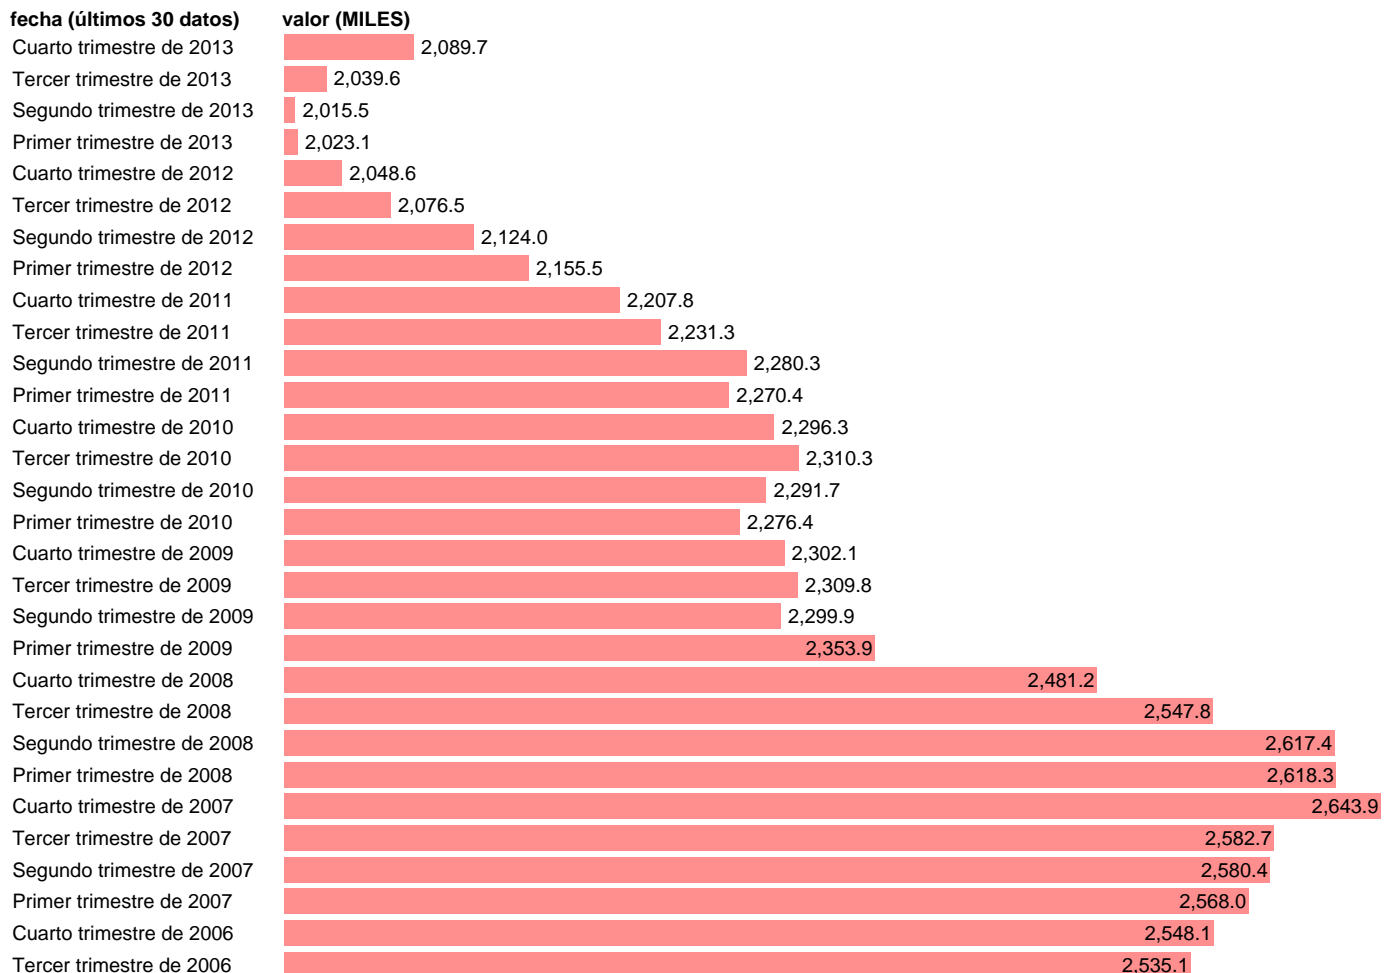

OCUPADOS EN BARCELONA

Estadística: [OCUPADOS EN BARCELONA](#)

Enlace permanente (Permalink): <https://tematicas.org/M1/1v28008/>

Notas: **SERIE HOMOGENEIZADA POR EL INE. NUEVA PROYECCIÓN POBLACIÓN CENSO 2001 ACTUALIZA: ÁREA MERCADO LABORAL**

Fuente: **INE**.
Frecuencia: **Trimestral**.
Unidades: **MILES**.

Datos disponibles desde **Tercer trimestre de 1976** hasta **Cuarto trimestre de 2013**.
Valor más alto alcanzado en Cuarto trimestre de 2007: **2643.9**.
Valor más bajo alcanzado en Tercer trimestre de 1985: **1321.6**.