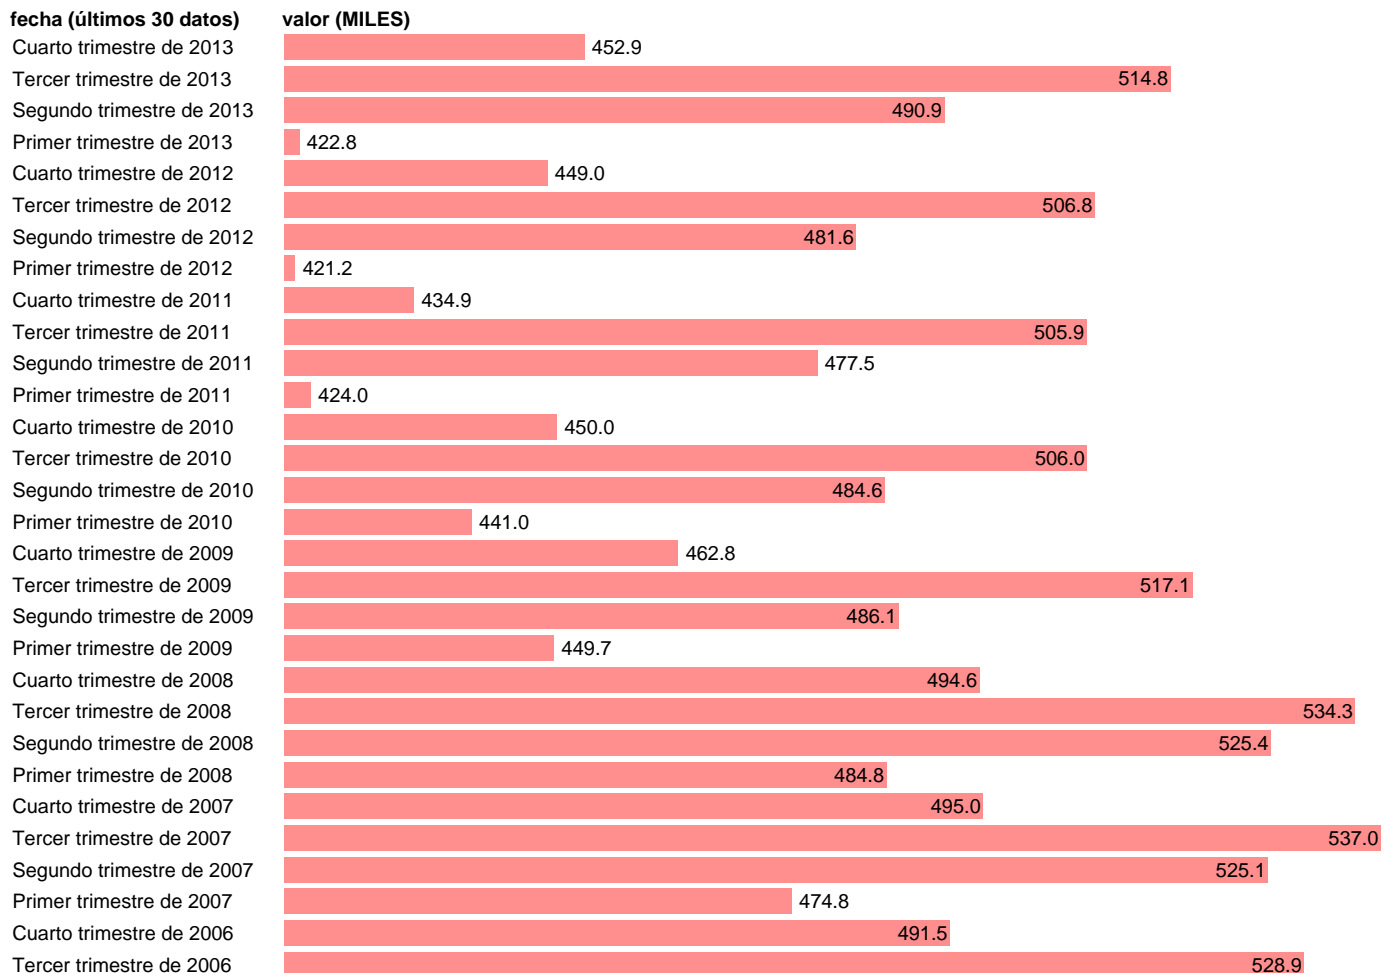

## OCUPADOS EN BALEARES

Estadística: [OCUPADOS EN BALEARES](#)

Enlace permanente (Permalink): <https://tematicas.org/M1/1h28104/>

Notas: **SERIE HOMOGENEIZADA POR EL INE. NUEVA PROYECCIÓN POBLACIÓN CENSO 2001 ACTUALIZA: ÁREA MERCADO LABORAL**

Fuente: **INE.**

Frecuencia: **Trimestral.**

Unidades: **MILES.**

Datos disponibles desde **Tercer trimestre de 1976** hasta **Cuarto trimestre de 2013.**

Valor más alto alcanzado en Tercer trimestre de 2007: **537.**

Valor más bajo alcanzado en Primer trimestre de 1982: **205.9.**

[Pulse aquí](#) para acceder a los datos completos actualizados y a la representación gráfica estadística.