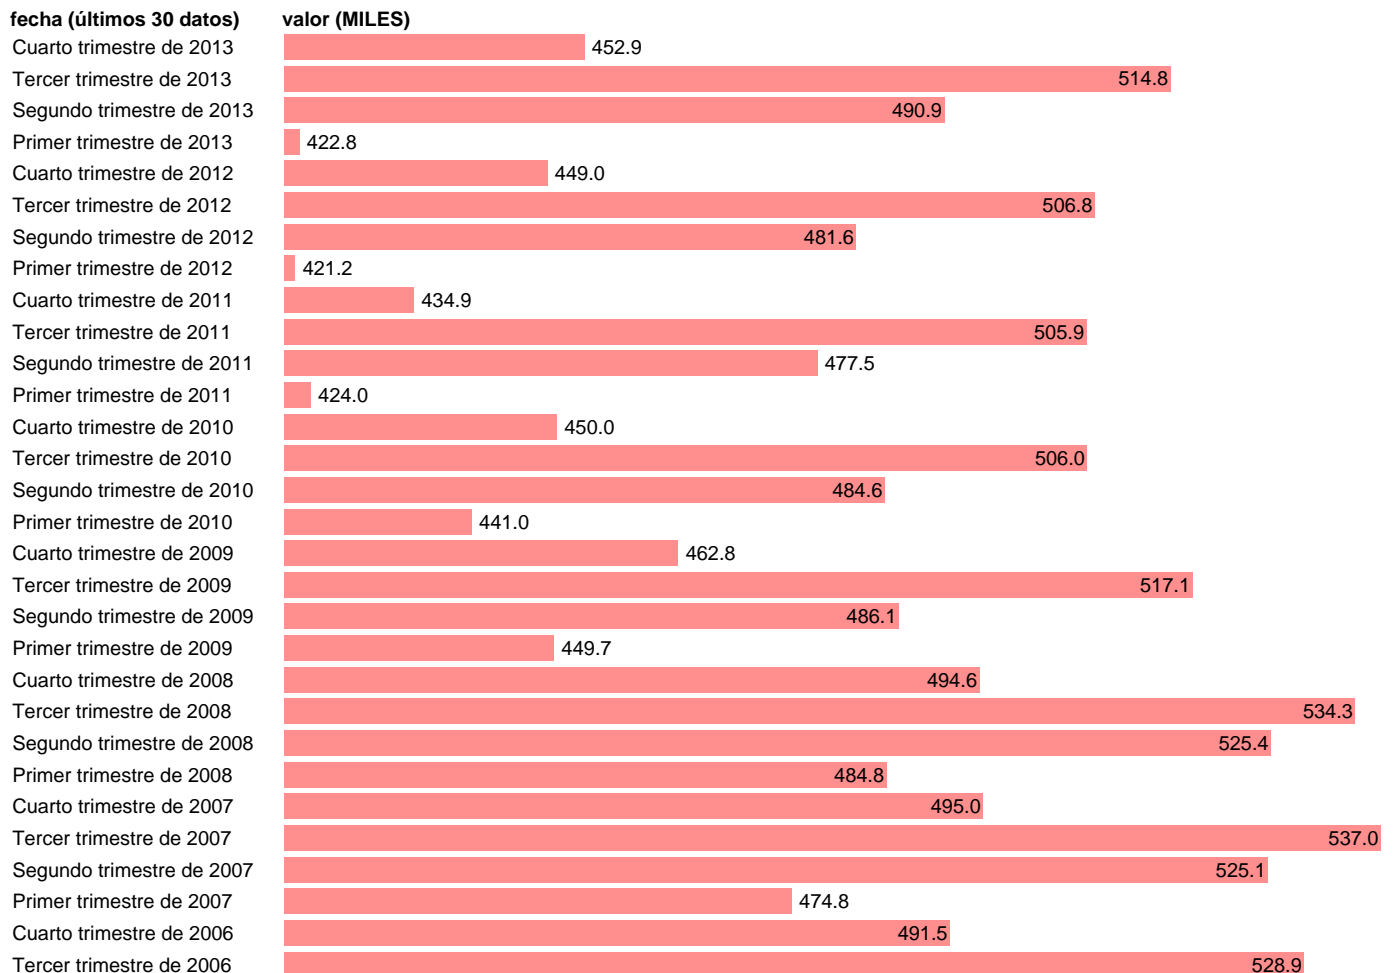

OCUPADOS EN BALEARES

Estadística: [OCUPADOS EN BALEARES](#)

Enlace permanente (Permalink): <https://tematicas.org/M1/1h28007/>

Notas: **SERIE HOMOGENEIZADA POR EL INE. NUEVA PROYECCIÓN POBLACIÓN CENSO 2001 ACTUALIZA: ÁREA MERCADO LABORAL**

Fuente: **INE.**

Frecuencia: **Trimestral.**

Unidades: **MILES.**

Datos disponibles desde **Tercer trimestre de 1976** hasta **Cuarto trimestre de 2013.**

Valor más alto alcanzado en Tercer trimestre de 2007: **537.**

Valor más bajo alcanzado en Primer trimestre de 1982: **205.9.**

[Pulse aquí](#) para acceder a los datos completos actualizados y a la representación gráfica estadística.