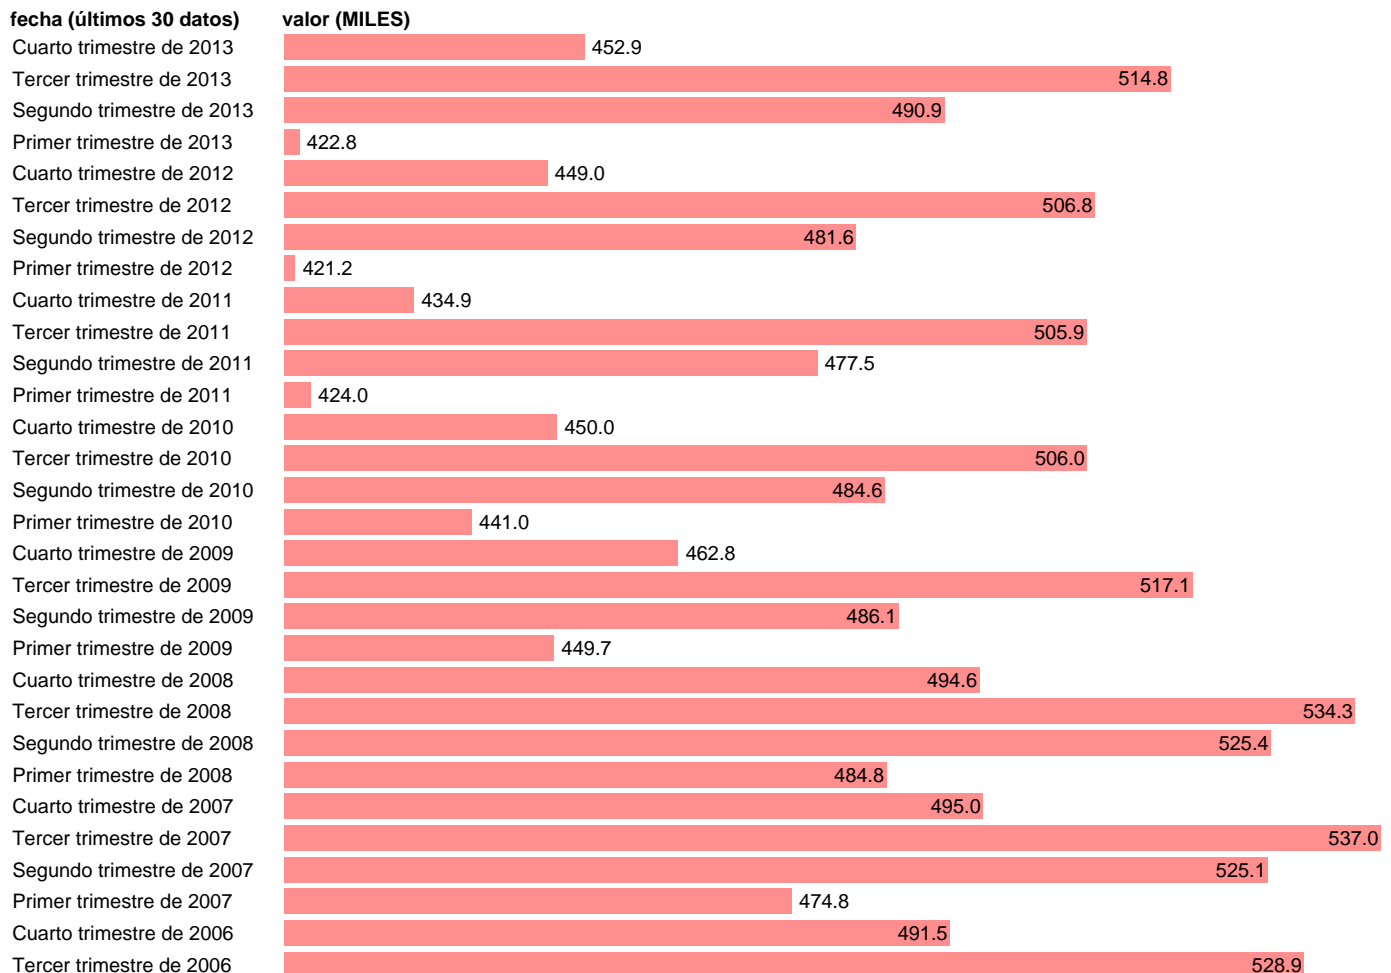

## OCUPADOS EN BALEARES

Estadística: [OCUPADOS EN BALEARES](#)

Enlace permanente (Permalink): <https://tematicas.org/M1/1v28104/>

Notas: **SERIE HOMOGENEIZADA POR EL INE. NUEVA PROYECCIÓN POBLACIÓN CENSO 2001 ACTUALIZA: ÁREA MERCADO LABORAL**

Fuente: **INE.**

Frecuencia: **Trimestral.**

Unidades: **MILES.**

Datos disponibles desde **Tercer trimestre de 1976** hasta **Cuarto trimestre de 2013.**

Valor más alto alcanzado en Tercer trimestre de 2007: **537.**

Valor más bajo alcanzado en Primer trimestre de 1982: **205.9.**

[Pulse aquí](#) para acceder a los datos completos actualizados y a la representación gráfica estadística.