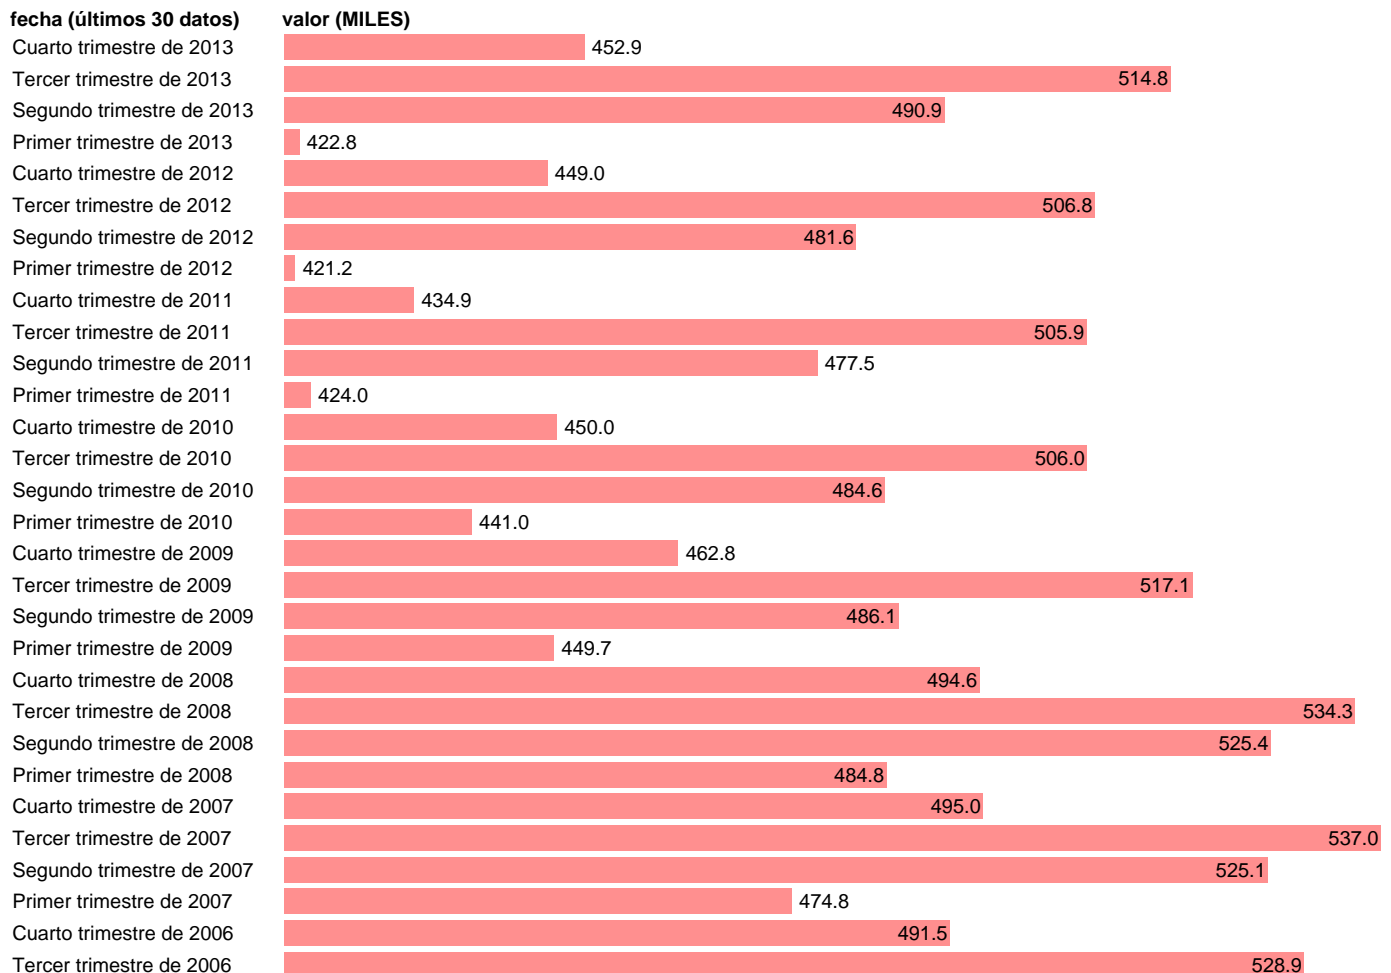

OCUPADOS EN BALEARES

Estadística: [OCUPADOS EN BALEARES](#)

Enlace permanente (Permalink): <https://tematicas.org/M1/1v28007/>

Notas: **SERIE HOMOGENEIZADA POR EL INE. NUEVA PROYECCIÓN POBLACIÓN CENSO 2001 ACTUALIZA: ÁREA MERCADO LABORAL**

Fuente: **INE.**

Frecuencia: **Trimestral.**

Unidades: **MILES.**

Datos disponibles desde **Tercer trimestre de 1976** hasta **Cuarto trimestre de 2013.**

Valor más alto alcanzado en Tercer trimestre de 2007: **537.**

Valor más bajo alcanzado en Primer trimestre de 1982: **205.9.**

[Pulse aquí](#) para acceder a los datos completos actualizados y a la representación gráfica estadística.